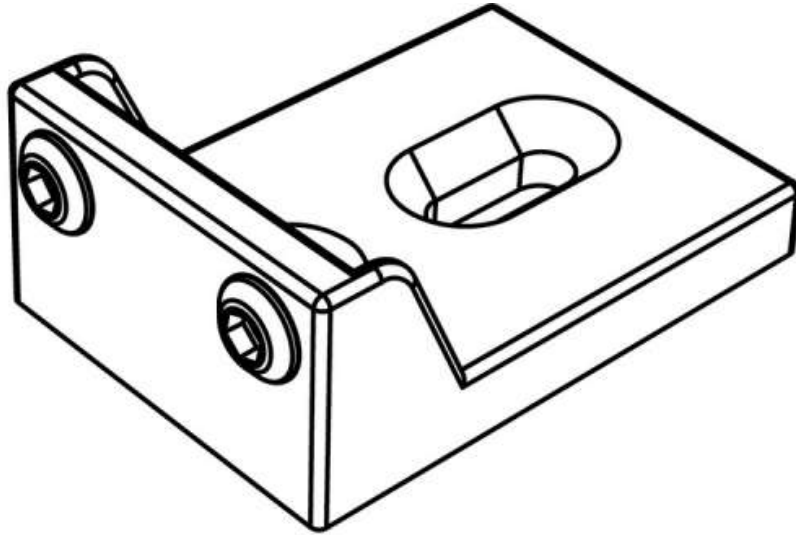

# CADRO BUTÉE POUR PORTES BATTANTES

HETTICH

<https://www.socomenal.com/cadro-butee-pour-portes-battantes-p69886>

Tel : 03 88 78 96 96

Fax : 02 43 30 26 16

[www.socomenal.com](http://www.socomenal.com)