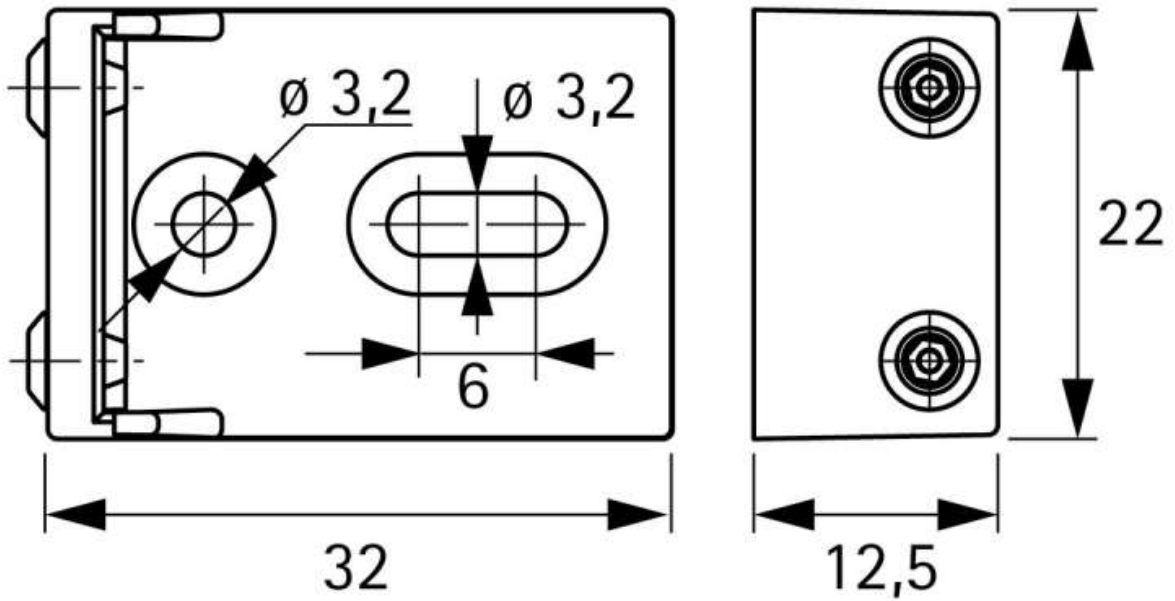

# CADRO BUTÉE POUR PORTES BATTANTES

HETTICH

<https://www.socomenal.com/cadro-butee-pour-portes-battantes-p69886>

Tel : 03 88 78 96 96

Fax : 02 43 30 26 16

[www.socomenal.com](http://www.socomenal.com)