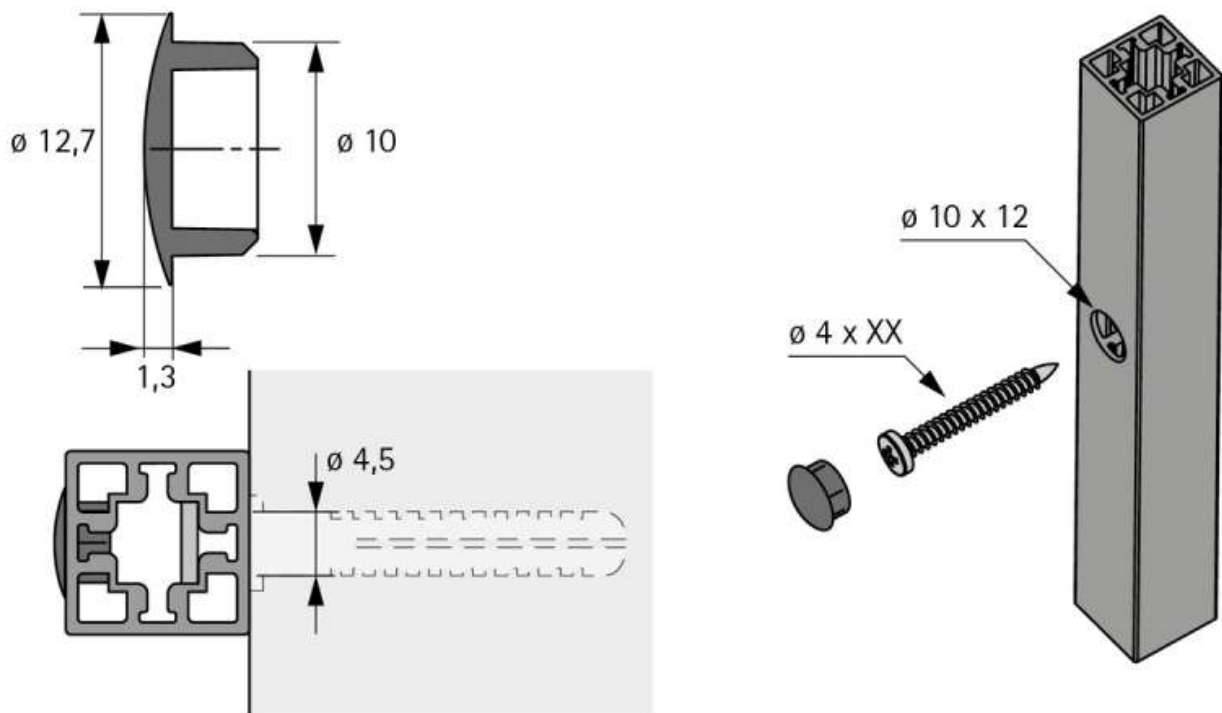

CADRO CACHE Ø 10 MM POUR FIXATION MURALE DIRECTE

HETTICH

<https://www.socomenal.com/cadro-cache-o-10-mm-pour-fixation-murale-directe-p69906>

Tel : 03 88 78 96 96

Fax : 02 43 30 26 16

www.socomenal.com