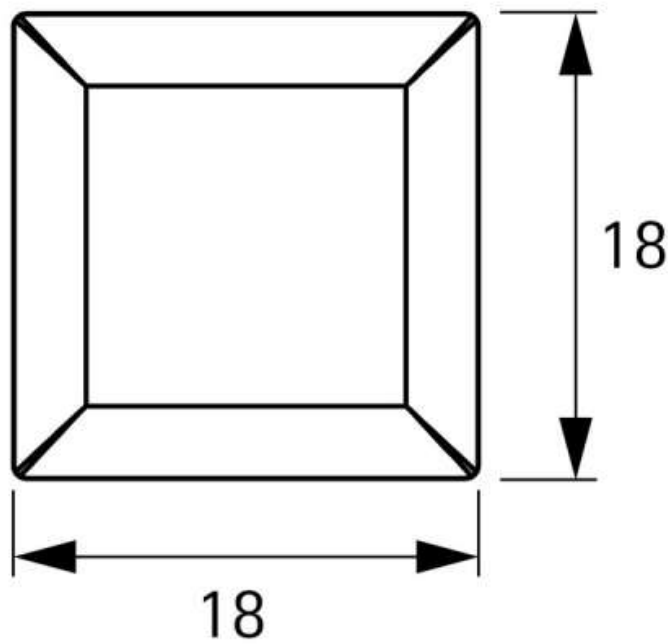

CADRO CACHE POUR PROFILÉ STANDARD

HETTICH

<https://www.socomenal.com/cadro-cache-pour-profile-standard-p69876>

Tel : 03 88 78 96 96

Fax : 02 43 30 26 16

www.socomenal.com