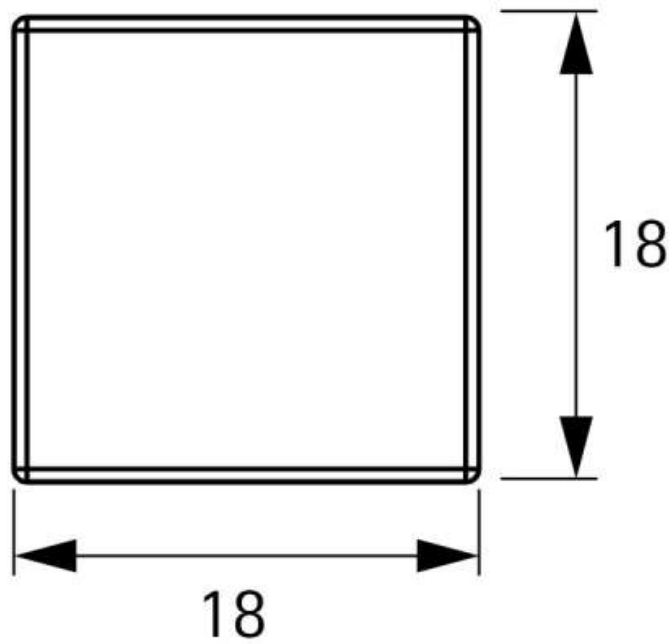

# CADRO CACHE PROFIL FIN PLASTIQUE

HETTICH

<https://www.socomenal.com/cadro-cache-profil-fin-plastique-p69877>

Tel : 03 88 78 96 96

Fax : 02 43 30 26 16

[www.socomenal.com](http://www.socomenal.com)