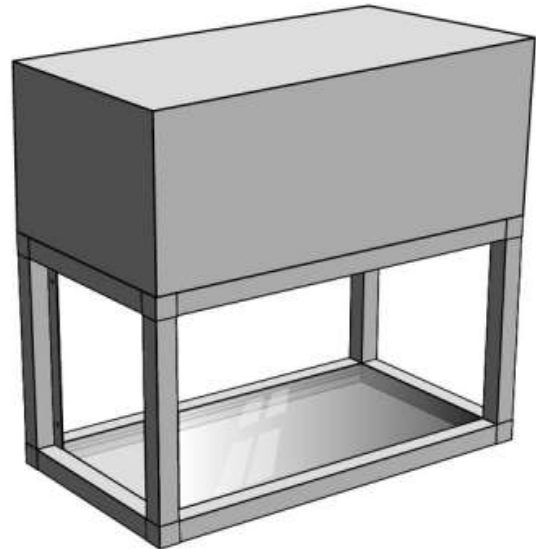

# CADRO DOUILLE DE FIXATION

HETTICH

<https://www.socomenal.com/cadro-douille-de-fixation-p69904>

Tel : 03 88 78 96 96

Fax : 02 43 30 26 16

[www.socomenal.com](http://www.socomenal.com)