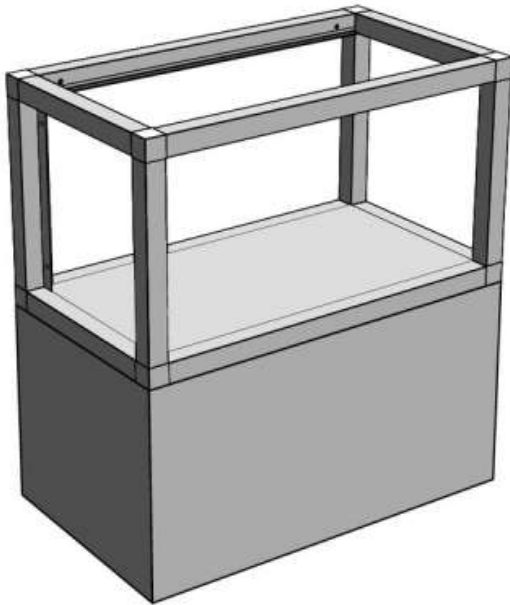

# CADRO DOUILLE DE FIXATION

HETTICH

<https://www.socomenal.com/cadro-douille-de-fixation-p69904>

Tel : 03 88 78 96 96

Fax : 02 43 30 26 16

[www.socomenal.com](http://www.socomenal.com)