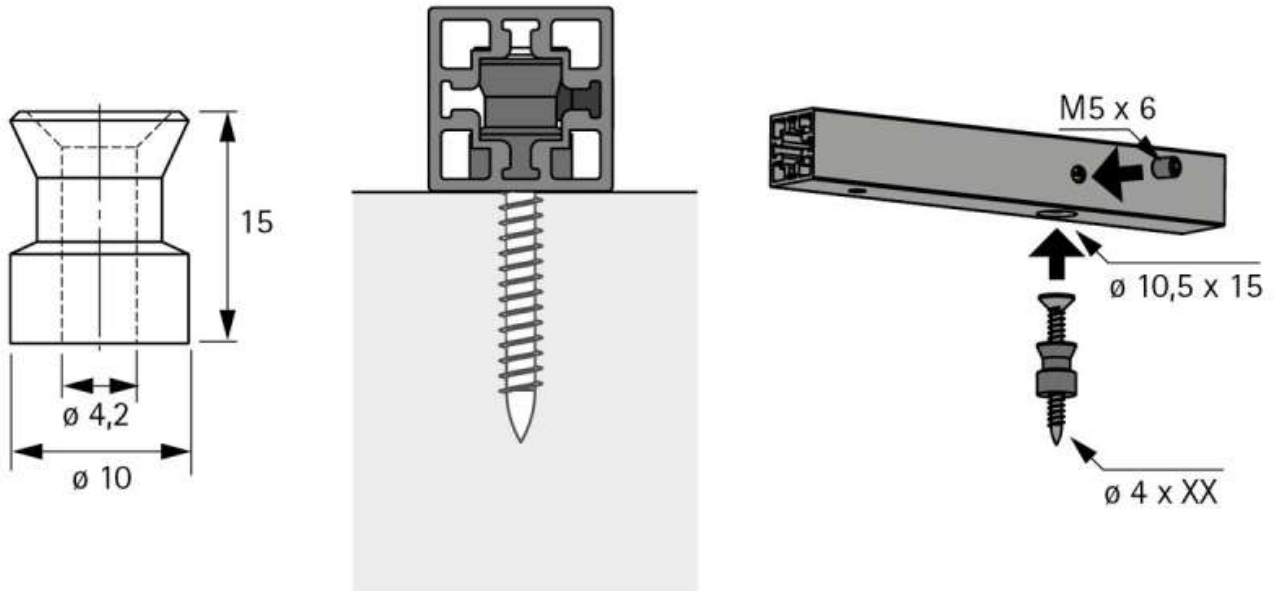

CADRO DOUILLE DE FIXATION

HETTICH

<https://www.socomenal.com/cadro-douille-de-fixation-p69904>

Tel : 03 88 78 96 96

Fax : 02 43 30 26 16

www.socomenal.com