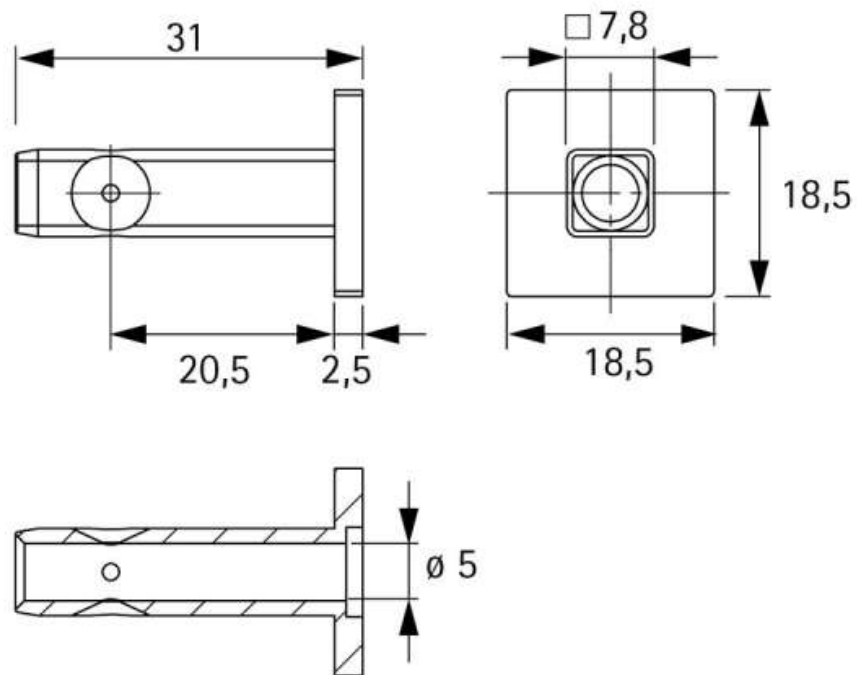

CADRO FIXATION MURALE / FIXATION AU SOL 18 X 18 MM

HETTICH

<https://www.socomenal.com/cadro-fixation-murale-fixation-au-sol-18-x-18-mm-p69909>

Tel : 03 88 78 96 96

Fax : 02 43 30 26 16

www.socomenal.com