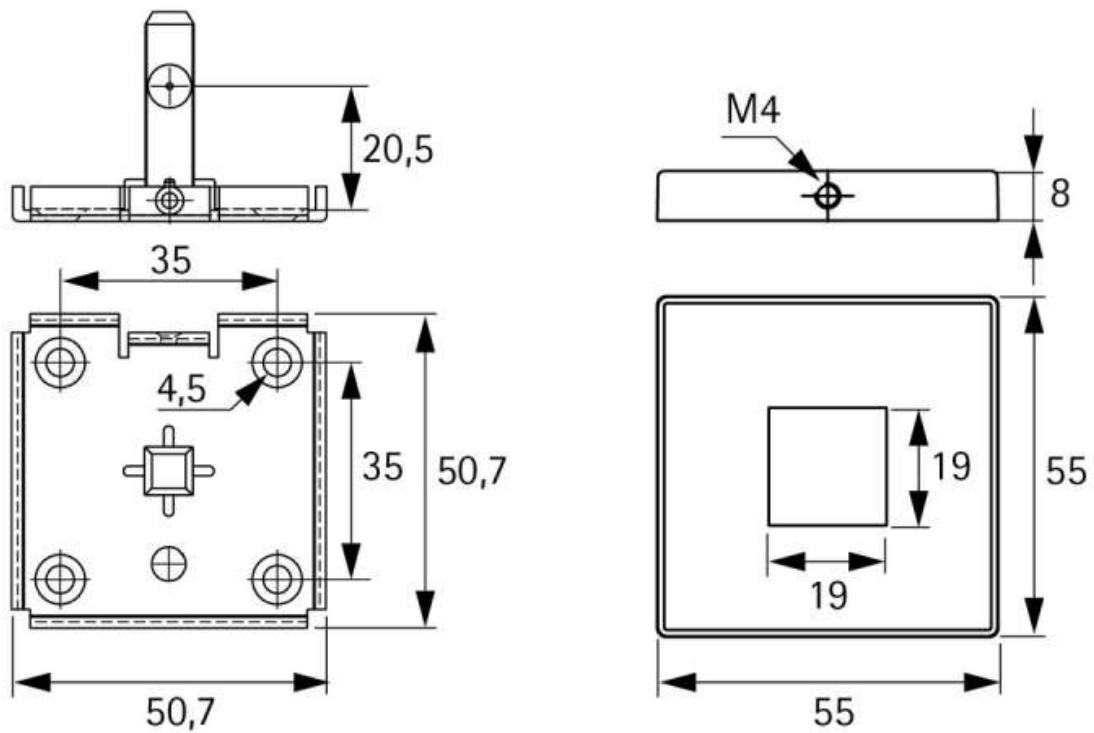

CADRO FIXATION MURALE / FIXATION AU SOL 55 X 55 MM

HETTICH

<https://www.socomenal.com/cadro-fixation-murale-fixation-au-sol-55-x-55-mm-p69908>

Tel : 03 88 78 96 96

Fax : 02 43 30 26 16

www.socomenal.com