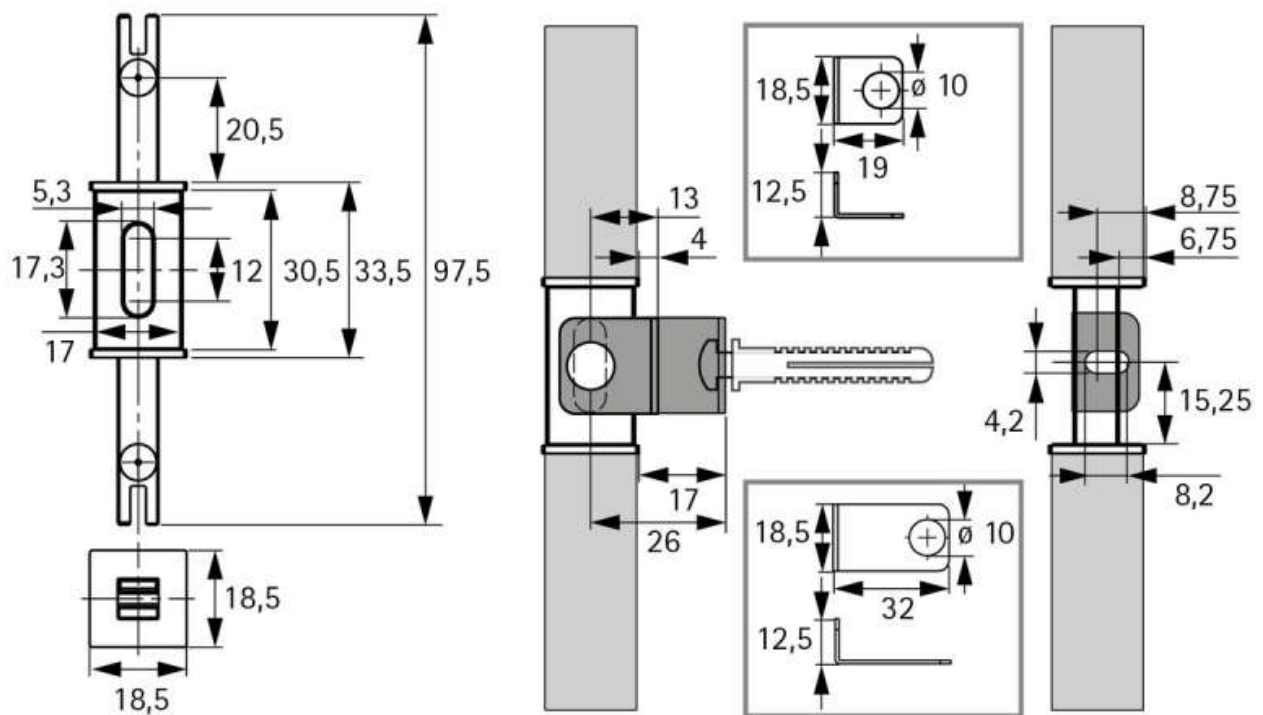

# CADRO FIXATION MURALE / FIXATION AU SOL AVEC AGRAFE

HETTICH

<https://www.socomenal.com/cadro-fixation-murale-fixation-au-sol-avec-agrafe-p69907>

Tel : 03 88 78 96 96

Fax : 02 43 30 26 16

[www.socomenal.com](http://www.socomenal.com)