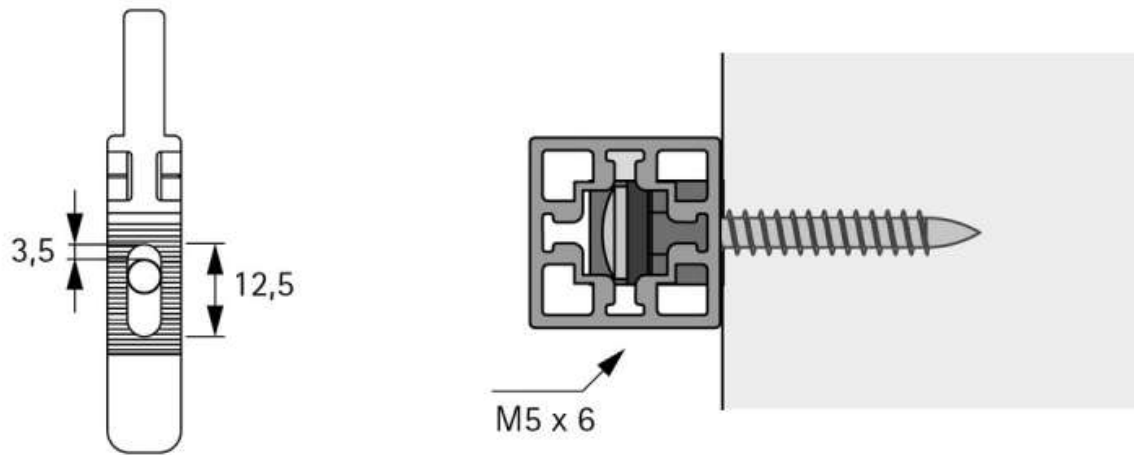

CADRO FIXATION MURALE INVISIBLE

HETTICH

<https://www.socomenal.com/cadro-fixation-murale-invisible-p69905>

Tel : 03 88 78 96 96

Fax : 02 43 30 26 16

www.socomenal.com

CADRO FIXATION MURALE INVISIBLE

HETTICH