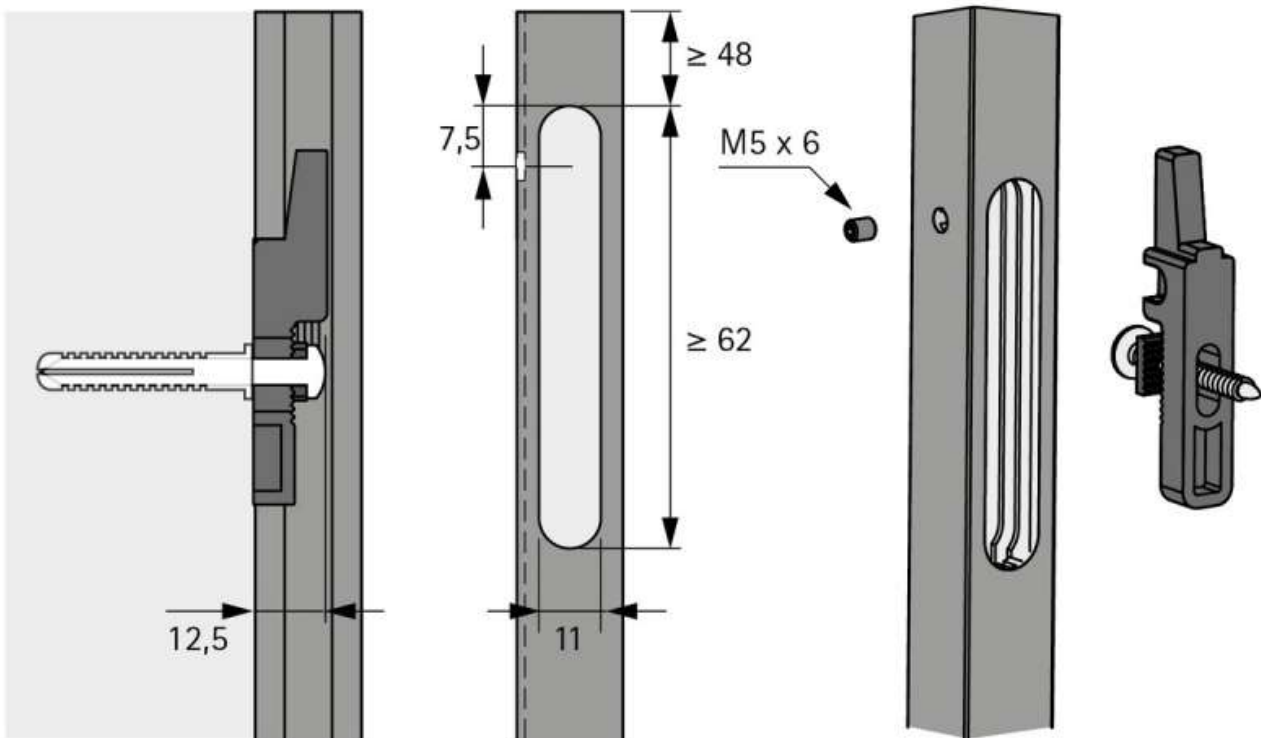

CADRO FIXATION MURALE INVISIBLE

HETTICH

<https://www.socomenal.com/cadro-fixation-murale-invisible-p69905>

Tel : 03 88 78 96 96

Fax : 02 43 30 26 16

www.socomenal.com

CADRO FIXATION MURALE INVISIBLE

HETTICH