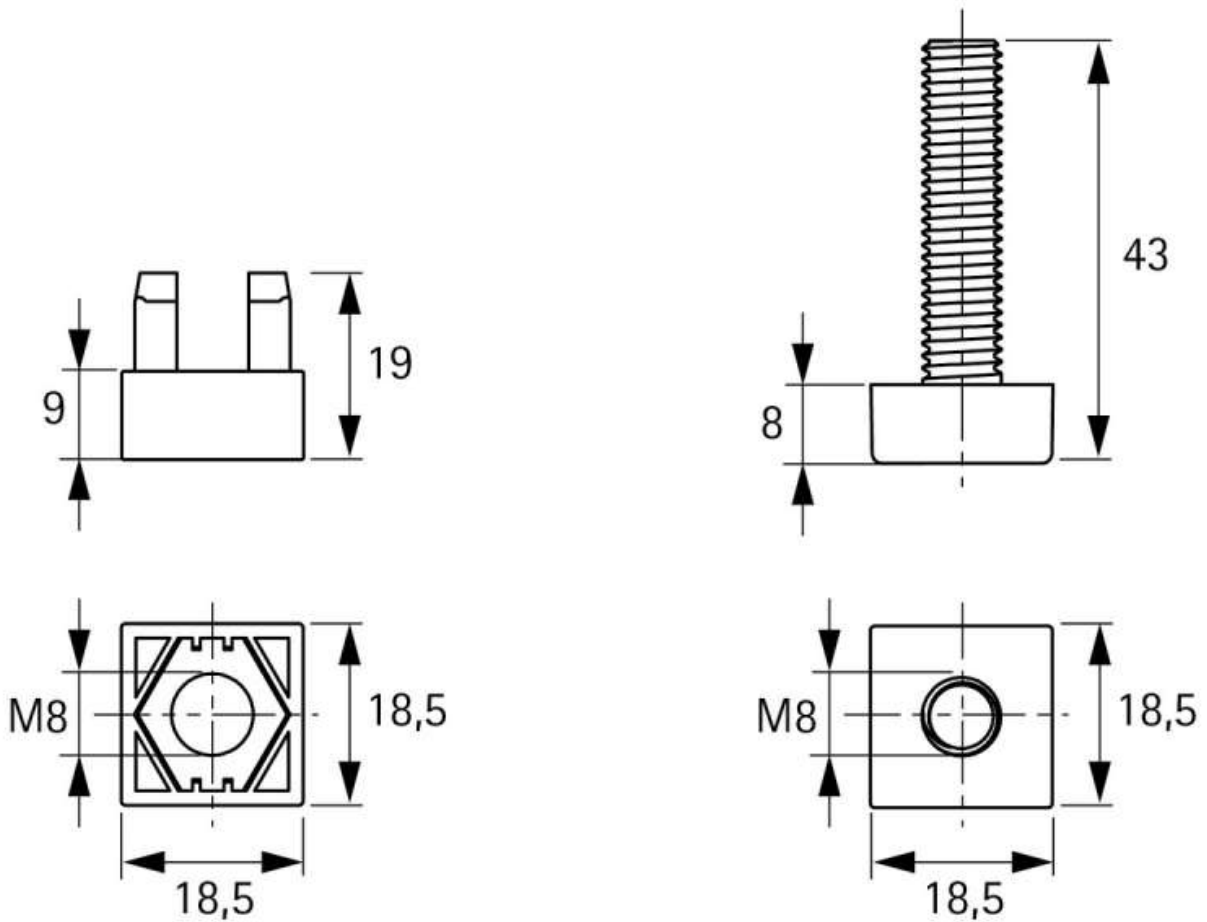

CADRO PIED À RÉGLAGE AVEC FILETAGE ENFICHABLE

HETTICH

<https://www.socomenal.com/cadro-pied-a-reglage-avec-filetage-enfichable-p69910>

Tel : 03 88 78 96 96

Fax : 02 43 30 26 16

www.socomenal.com