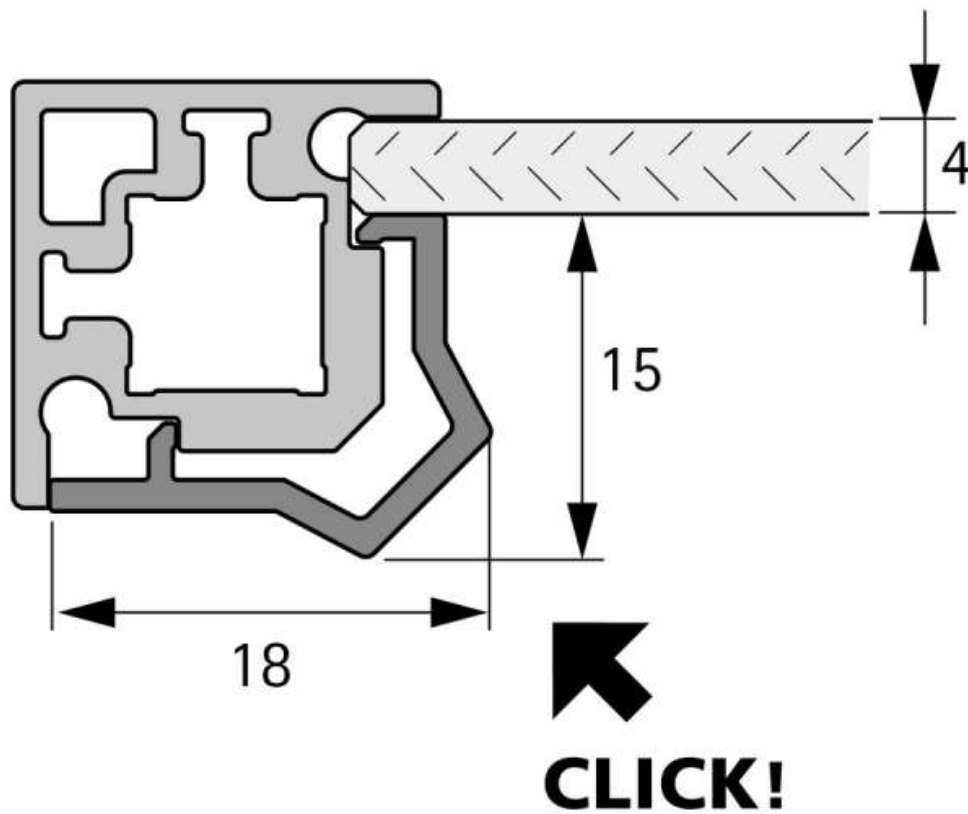

# CADRO PROFILÉ D'ANGLE À CLIPSER 1 CÔTÉS POUR UN ÉCLAIRAGE INDIRECT TRANSLUCIDE

HETTICH

<https://www.socomenal.com/cadro-profile-d-angle-a-clipser-1-cotes-pour-un-eclairage-indirect-translucide-p69925>