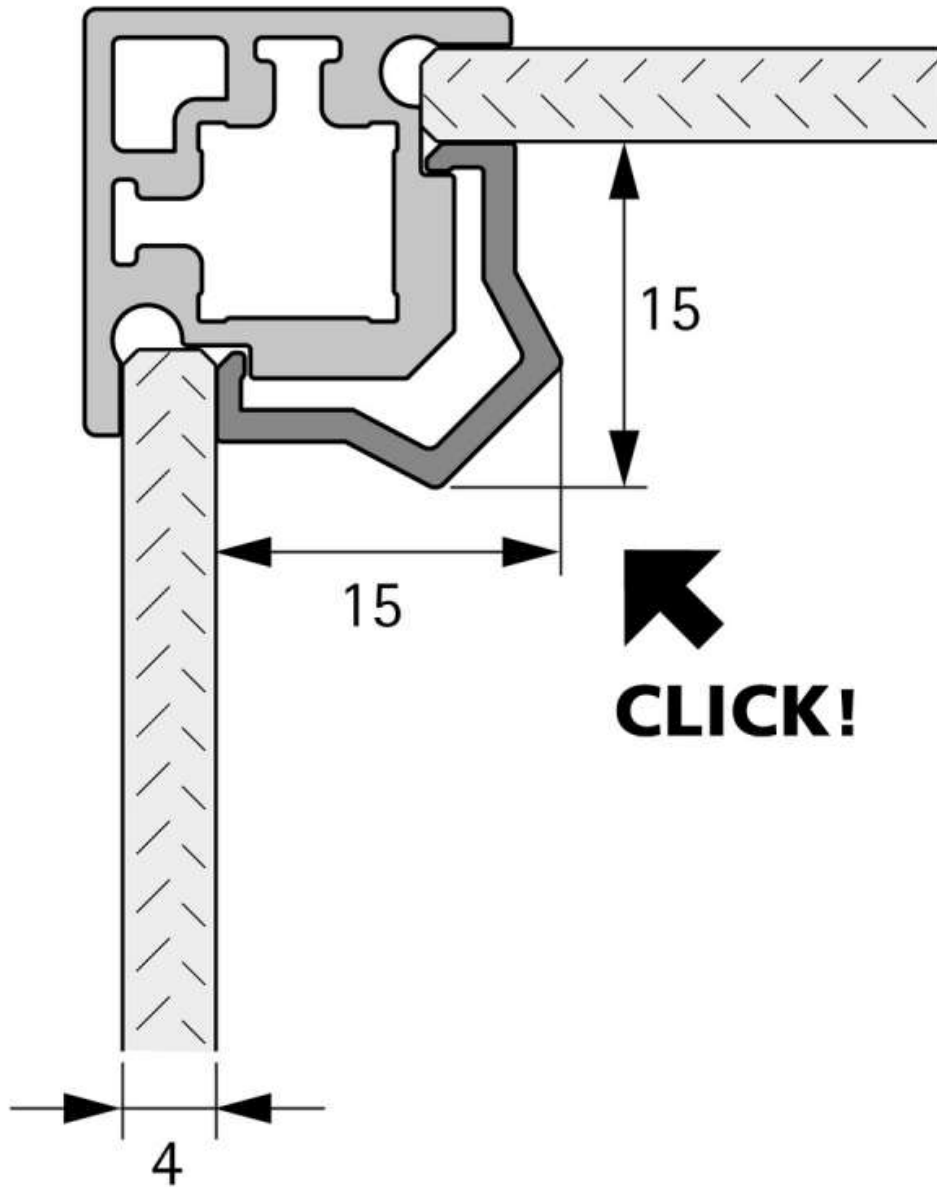

CADRO PROFILÉ D'ANGLE À CLIPSER 2 CÔTÉS POUR UN ÉCLAIRAGE INDIRECT TRANSLUCIDE

HETTICH

<https://www.socomenal.com/cadro-profile-d-angle-a-clipser-2-cotes-pour-un-eclairage-indirect-translucide-p69924>

Tel : 03 88 78 96 96