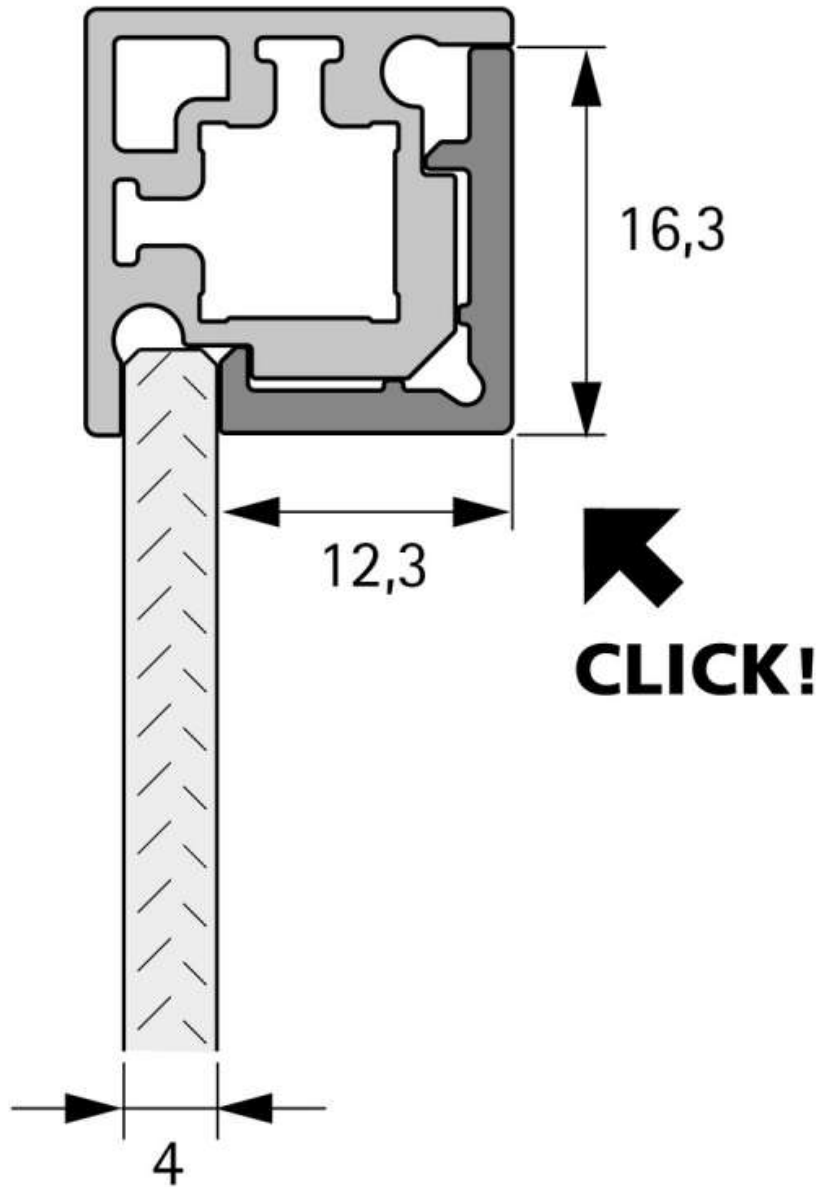

CADRO PROFILÉ D'ANGLE À CLIPSER, D'UN CÔTÉ

HETTICH

<https://www.socomenal.com/cadro-profile-d-angle-a-clipser-d-un-cote-p69922>

Tel : 03 88 78 96 96

Fax : 02 43 30 26 16

www.socomenal.com