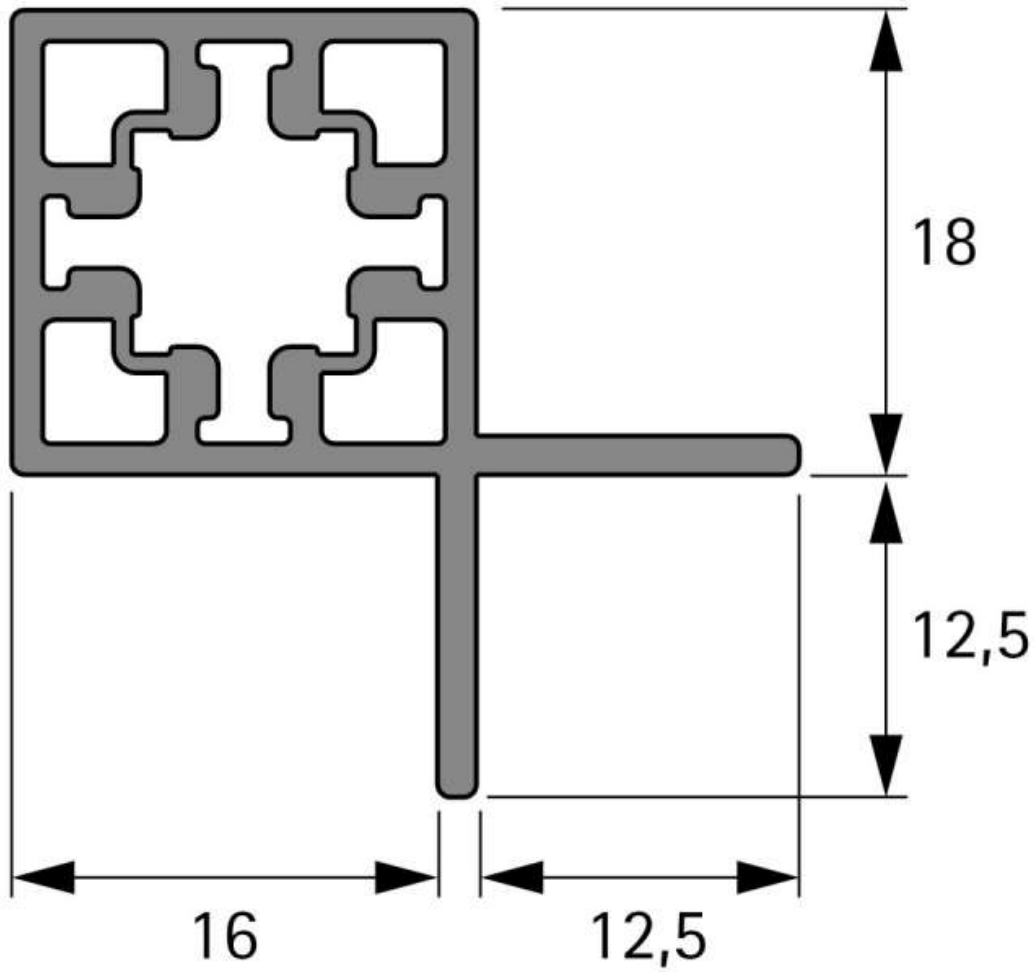

CADRO PROFILÉ D'ANGLE À VISSER

HETTICH

<https://www.socomenal.com/cadro-profile-d-angle-a-visser-p69874>

Tel : 03 88 78 96 96

Fax : 02 43 30 26 16

www.socomenal.com