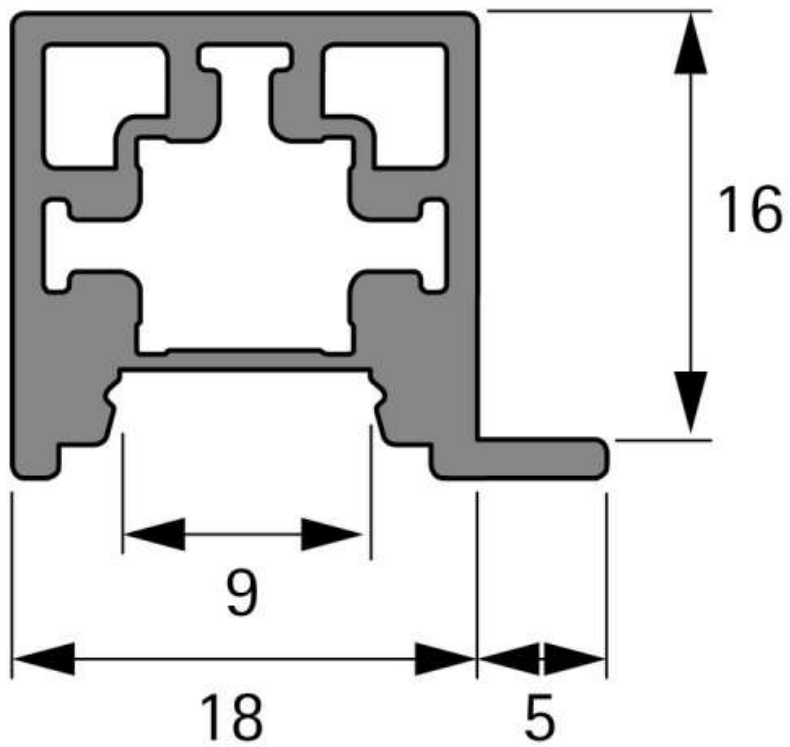

CADRO PROFILÉ D'ÉCLAIRAGE : FOND

HETTICH

<https://www.socomenal.com/cadro-profile-d-eclairage-fond-p69913>

Tel : 03 88 78 96 96

Fax : 02 43 30 26 16

www.socomenal.com