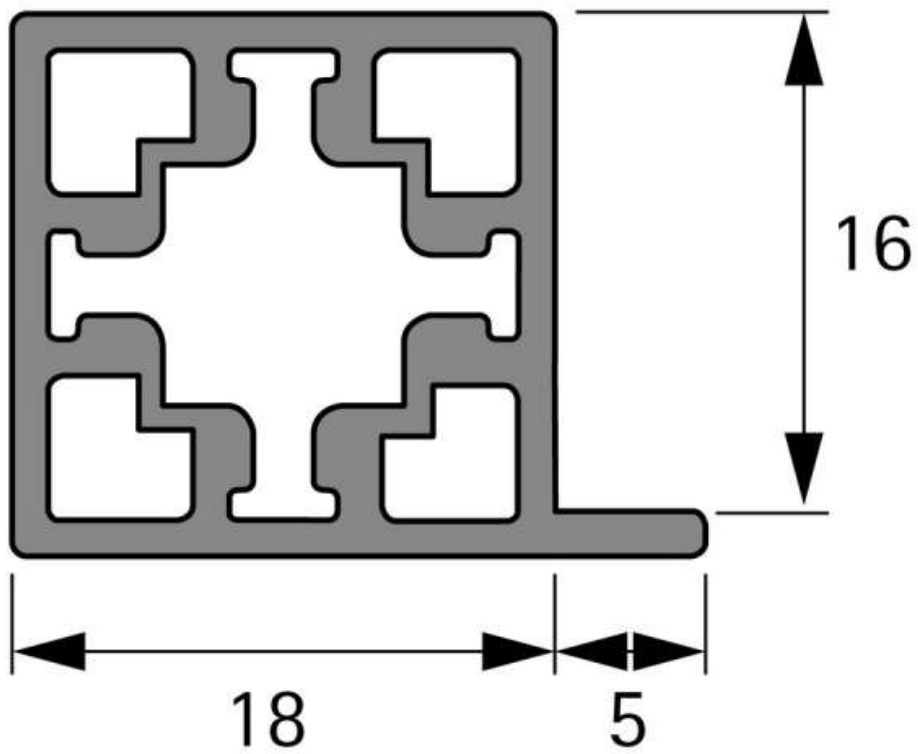

# CADRO PROFILÉ DE PANNEAU

HETTICH

<https://www.socomenal.com/cadro-profile-de-panneau-p69871>

Tel : 03 88 78 96 96

Fax : 02 43 30 26 16

[www.socomenal.com](http://www.socomenal.com)