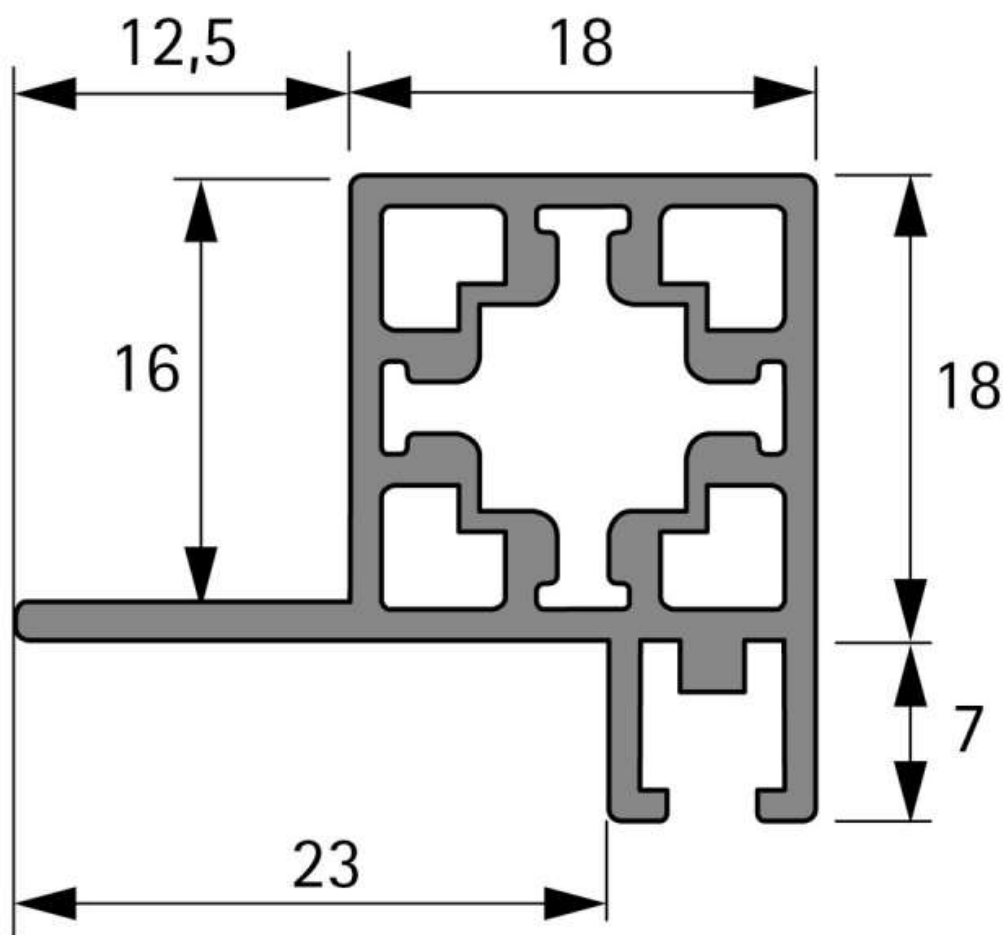

CADRO PROFILÉ POUR PORTES COULISSANTES, EN APPLIQUE : PARTIE HAUTE

HETTICH

<https://www.socomenal.com/cadro-profile-pour-portes-coulissantes-en-applique-partie-haute-p69880>

Tel : 03 88 78 96 96

Fax : 02 43 30 26 16