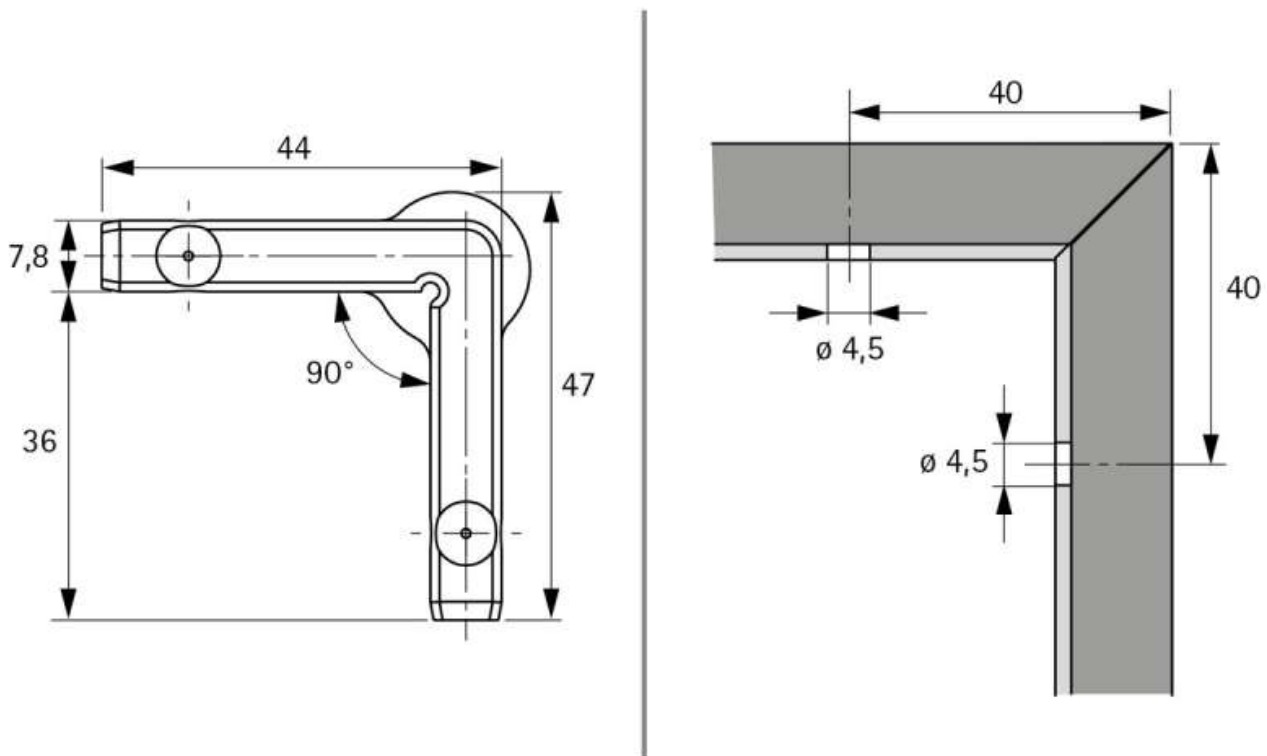

# CADRO RACCORD D'ANGLE 90° À ONGLET

HETTICH

<https://www.socomenal.com/cadro-raccord-drsquoangle-90deg-a-onglet-p69902>

Tel : 03 88 78 96 96

Fax : 02 43 30 26 16

[www.socomenal.com](http://www.socomenal.com)