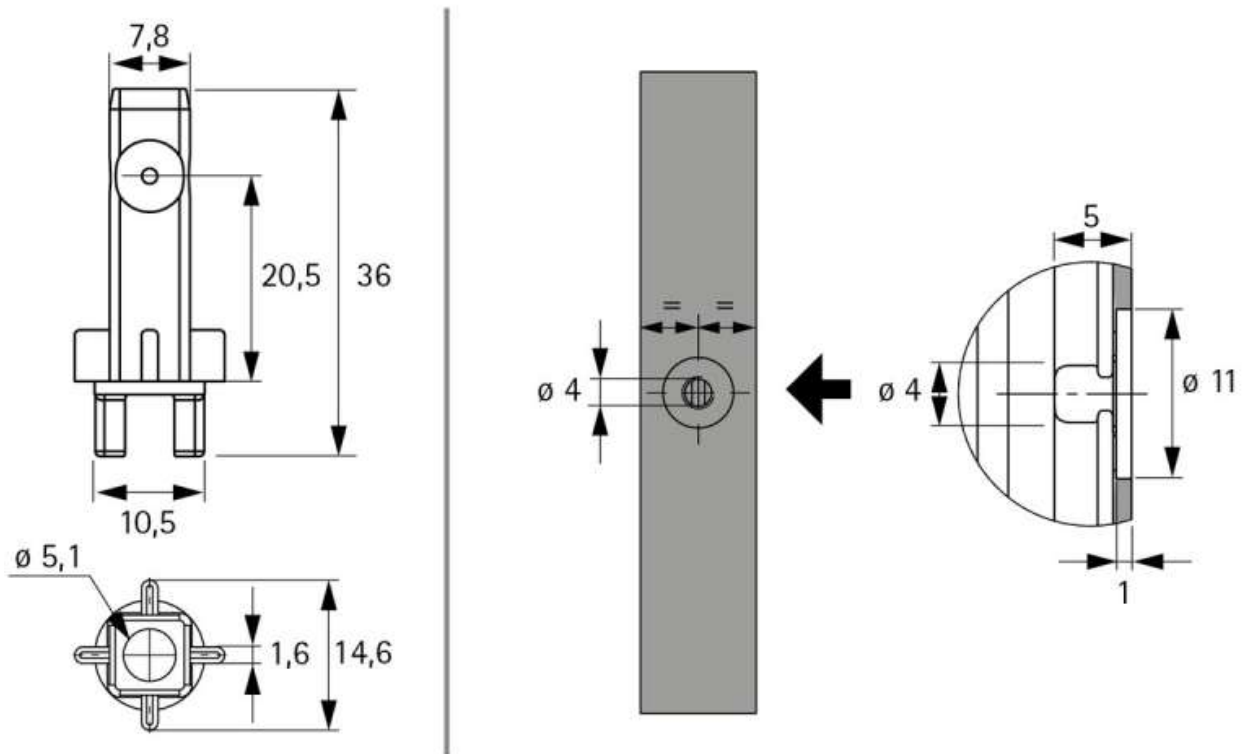

# CADRO RACCORD UNIVERSSEL

HETTICH

<https://www.socomenal.com/cadro-raccord-universel-p69901>

Tel : 03 88 78 96 96

Fax : 02 43 30 26 16

[www.socomenal.com](http://www.socomenal.com)