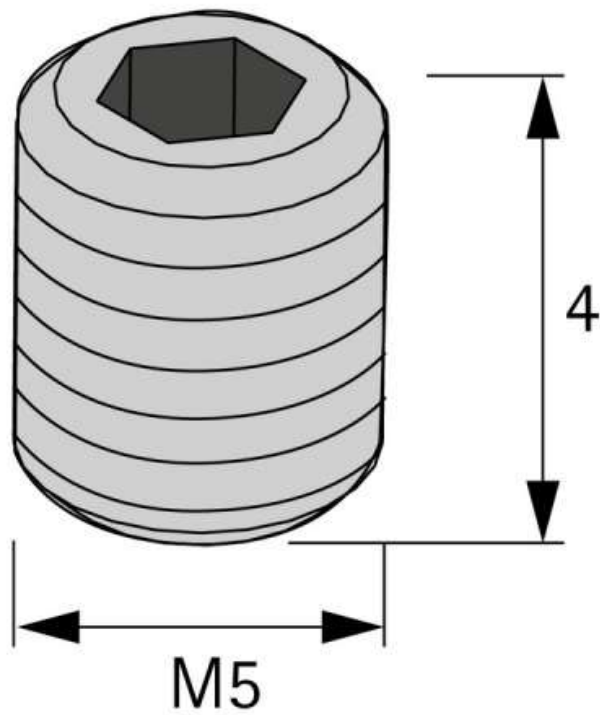

CADRO VITRINE TIGE FILETÉE POUR LE PROFILÉ POUR LE VERRE M5 X 4 MM NOIR

HETTICH

<http://www.socomenal.com/cadro-vitrine-tige-filetee-pour-le-profile-pour-le-verre-m5-x-4-mm-noir-p69930>

Tel : 03 88 78 96 96