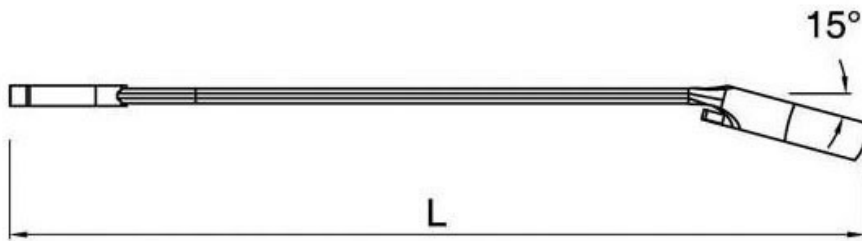

CLÉ MIXTE À CLIQUANT

MOB OUTILLAGE

<http://www.socomenal.com/cle-mixte-a-cliquant-p30700>

Tel : 03 88 78 96 96

Fax : 02 43 30 26 16

www.socomenal.com