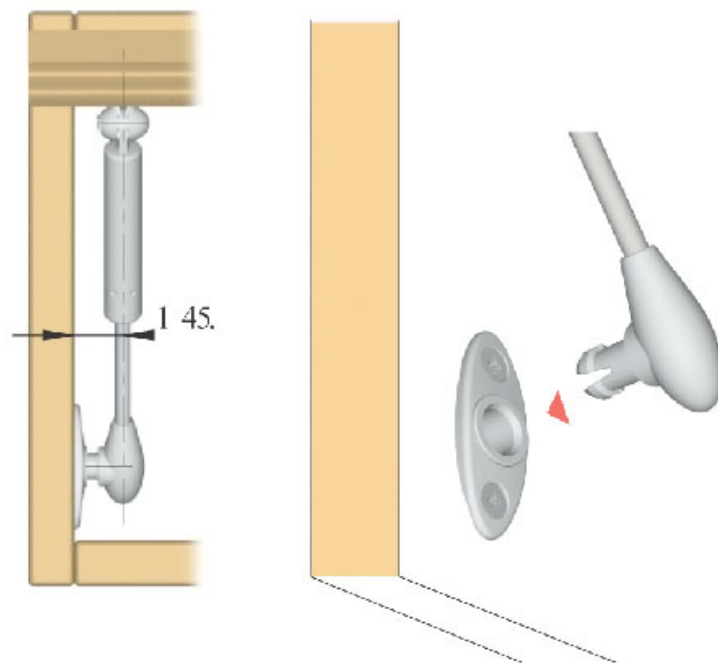

<http://www.socomenal.com/compas-pneumatique-a-gaz-pour-porte-relevable-p466>

Tel : 03 88 78 96 96

Fax : 02 43 30 26 16

www.socomenal.com

COMPAS PNEUMATIQUE À GAZ POUR PORTE RELEVABLE

ITALIANA FERRAMENTA

<http://www.socomenal.com/compas-pneumatique-a-gaz-pour-porte-relevable-p466>