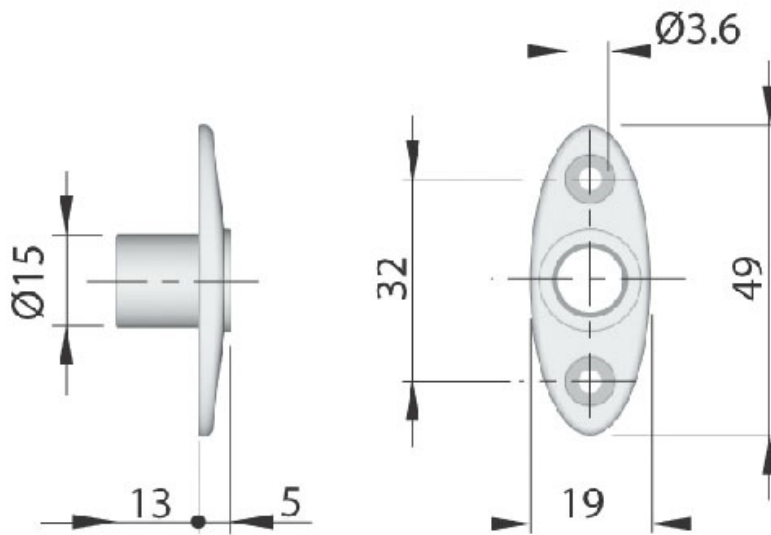

COMPAS PNEUMATIQUE À GAZ POUR PORTE RELEVABLE

ITALIANA FERRAMENTA

<http://www.socomenal.com/compas-pneumatique-a-gaz-pour-porte-relevable-p466>

Tel : 03 88 78 96 96

Fax : 02 43 30 26 16

www.socomenal.com