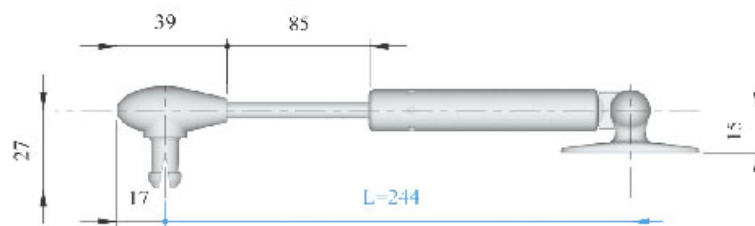

COMPAS PNEUMATIQUE À GAZ POUR PORTE RELEVABLE

ITALIANA FERRAMENTA

<http://www.socomenal.com/compas-pneumatique-a-gaz-pour-porte-relevable-p466>

Tel : 03 88 78 96 96

Fax : 02 43 30 26 16

www.socomenal.com

COMPAS PNEUMATIQUE À GAZ POUR PORTE RELEVABLE