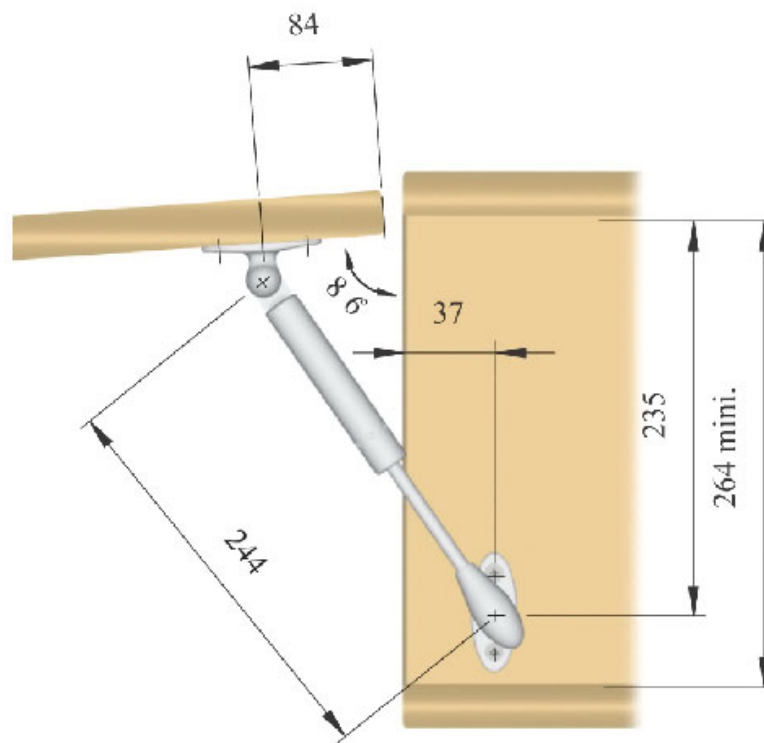

ITALIANA FERRAMENTA

<http://www.socomenal.com/compas-pneumatique-a-gaz-pour-porte-relevable-p466>

Tel : 03 88 78 96 96

Fax : 02 43 30 26 16

www.socomenal.com

COMPAS PNEUMATIQUE À GAZ POUR PORTE RELEVABLE

ITALIANA FERRAMENTA