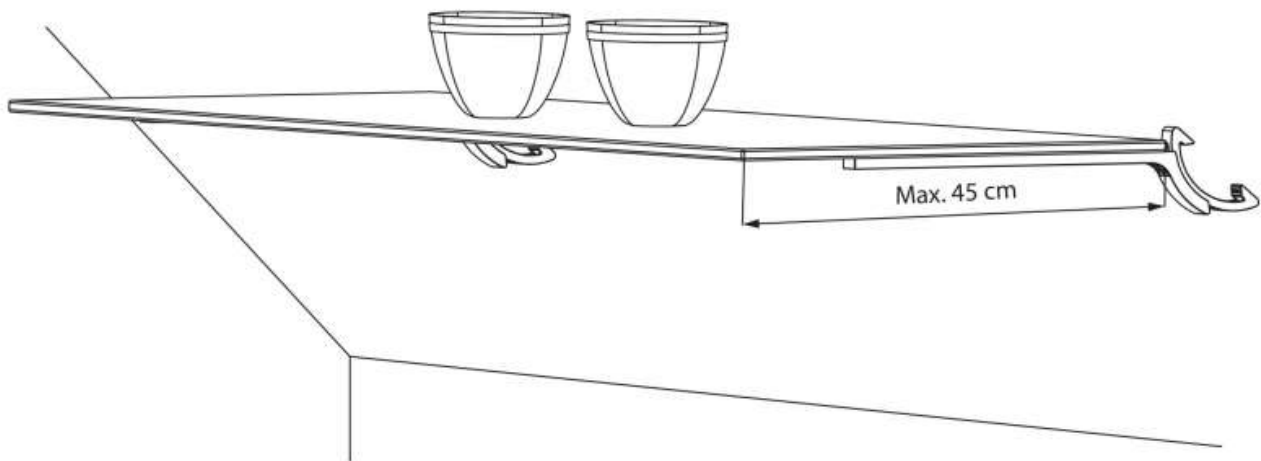

# CONSOLE SOUS PENTE

ITAR

<http://www.socomenal.com/console-sous-pente-p58988>

Tel : 03 88 78 96 96

Fax : 02 43 30 26 16

[www.socomenal.com](http://www.socomenal.com)