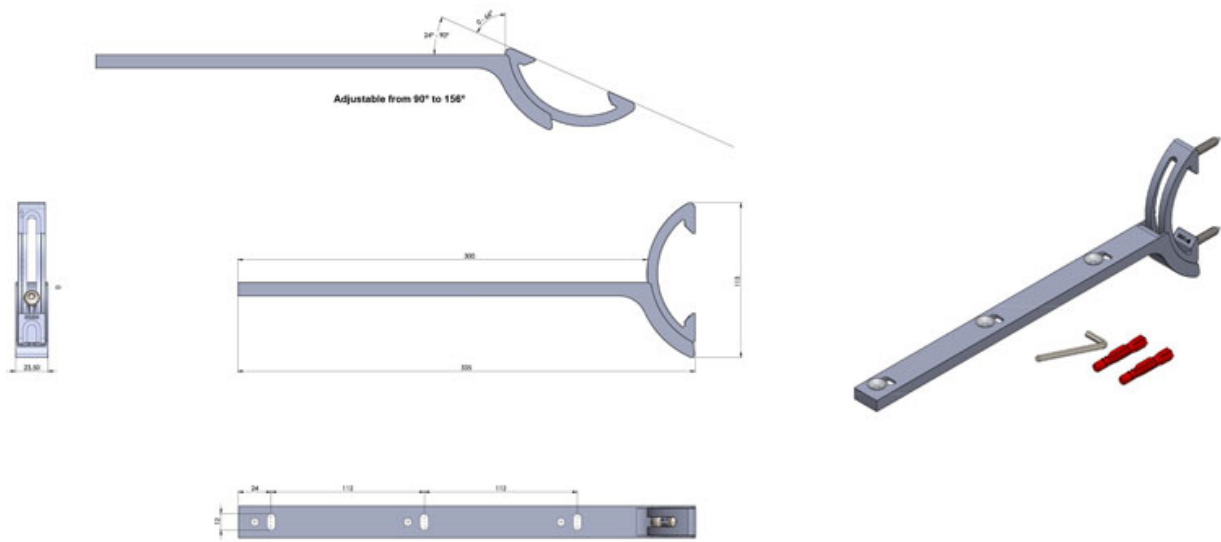

CONSOLE SOUS PENTE

ITAR

<http://www.socomenal.com/console-sous-pente-p58988>

Tel : 03 88 78 96 96

Fax : 02 43 30 26 16

www.socomenal.com