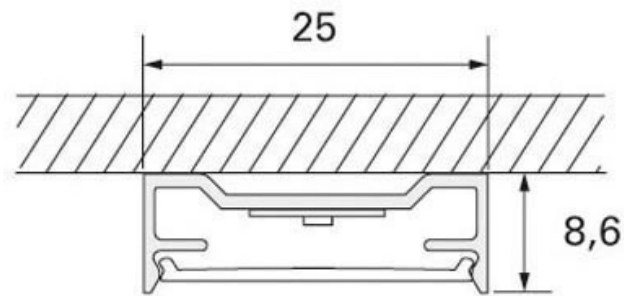

# RÉGLETTE À LED 24V NET XT

VOKIL

<http://www.socomenal.com/cordon-de-liaison-p56365>

Tel : 03 88 78 96 96

Fax : 02 43 30 26 16

[www.socomenal.com](http://www.socomenal.com)