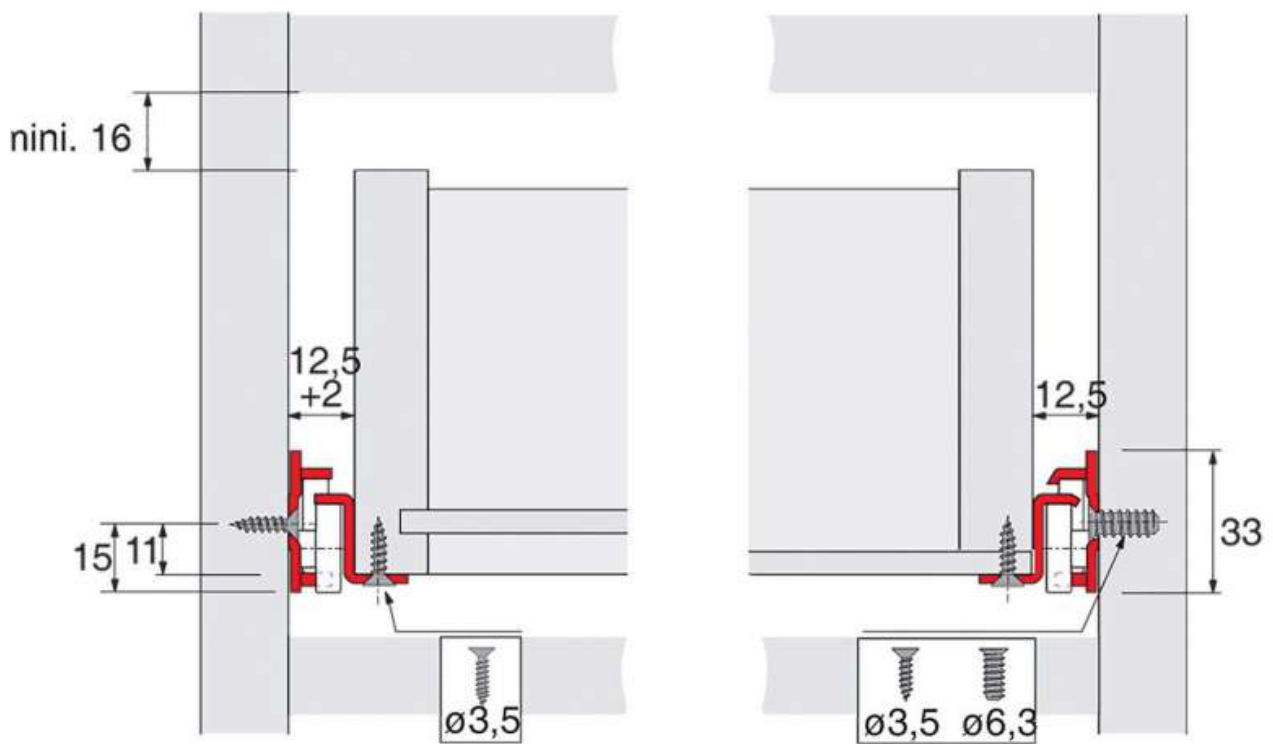

COULISSES À GALETS FR602 SORTIE 3/4

HETTICH

<http://www.socomenal.com/coulisse-a-galets-fr-602-30kg-sortie-3-4-p27111>

Tel : 03 88 78 96 96

Fax : 02 43 30 26 16

www.socomenal.com