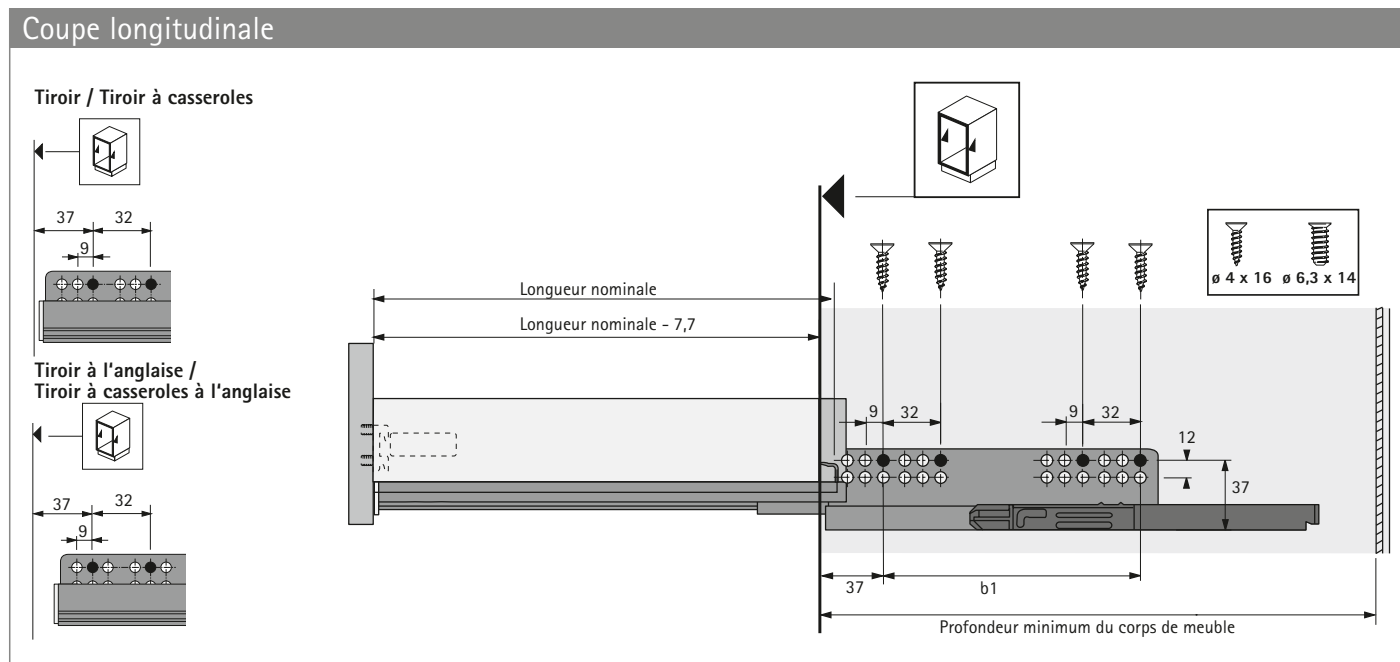

Systeme de tiroirs à double paroi InnoTech Aтира

- ▶ Coulisse Quadro V6 avec Silent System, emballage de kits
- ▶ Coulisse à sortie totale, capacité de charge 30 kg

Dimensions d'installation

Longueur nominale mm	Entraxe des trous b1 mm	Tiroir / Tiroir à casseroles Profondeur minimum du corps de meuble mm	Tiroir à l'anglaise / Tiroir à casseroles à l'anglaise Profondeur minimum du corps de meuble mm
260	160	279	288
300	160	315	324
350	160	365	374
420	224	435	444
470	256	485	494
520	256	535	544