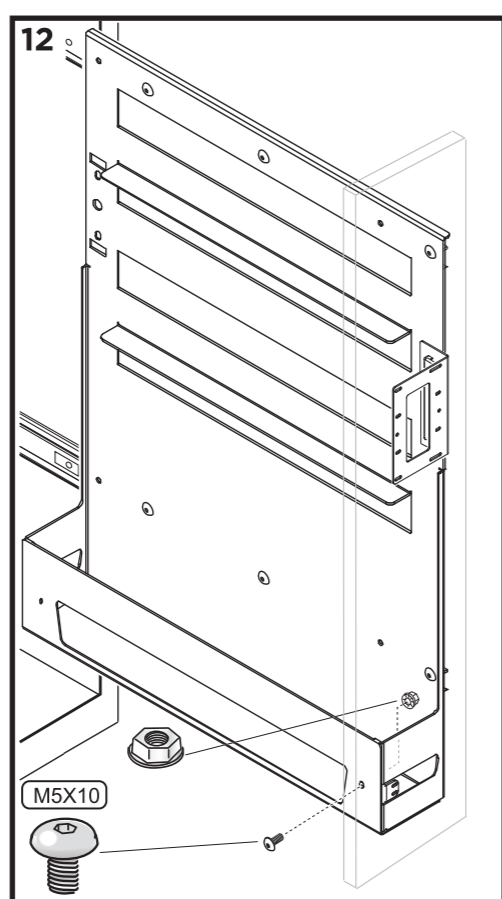

# SOUS-CHEF SLIM

montaggio su lato interno SINISTRO  
mounting on LEFT inner side  
montage sur le côté intérieur GAUCHE

# SOUS-CHEF SLIM

montaggio su lato interno DESTRO  
mounting on RIGHT inner side  
montage sur le côté intérieur DROIT