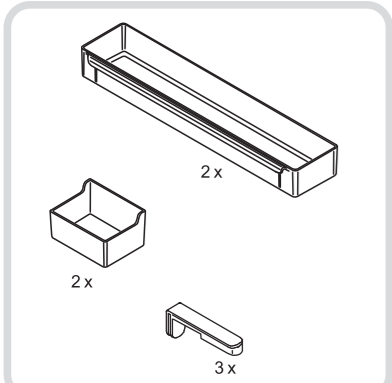

# SOUS-CHEF SLIM

montaggio su lato interno SINISTRO  
mounting on LEFT inner side  
montage sur le côté intérieur GAUCHE

# SOUS-CHEF SLIM

montaggio su lato interno DESTRO  
mounting on RIGHT inner side  
montage sur le côté intérieur DROIT