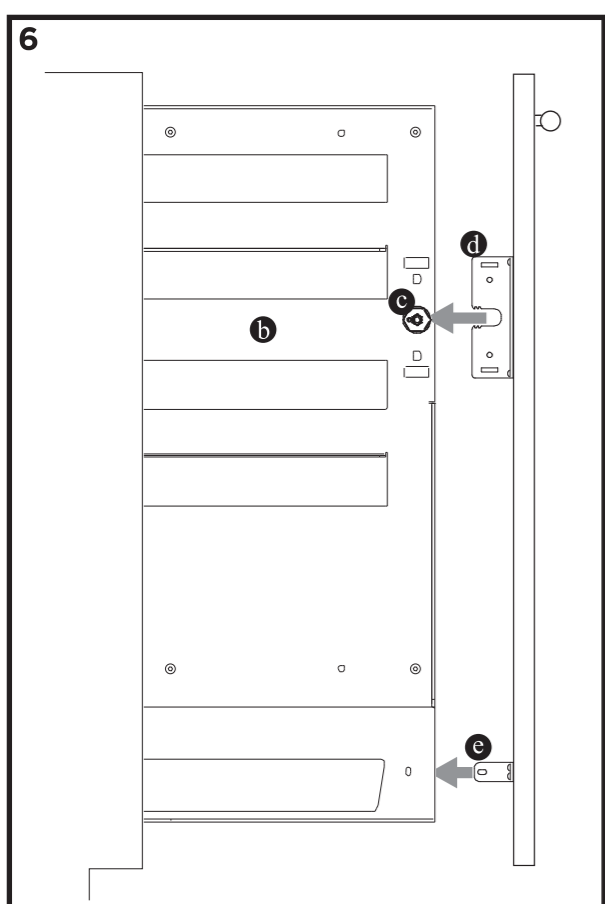

# SOUS-CHEF SLIM

montaggio su lato interno SINISTRO  
mounting on LEFT inner side  
montage sur le côté intérieur GAUCHE

# SOUS-CHEF SLIM

montaggio su lato interno DESTRO  
mounting on RIGHT inner side  
montage sur le côté intérieur DROIT