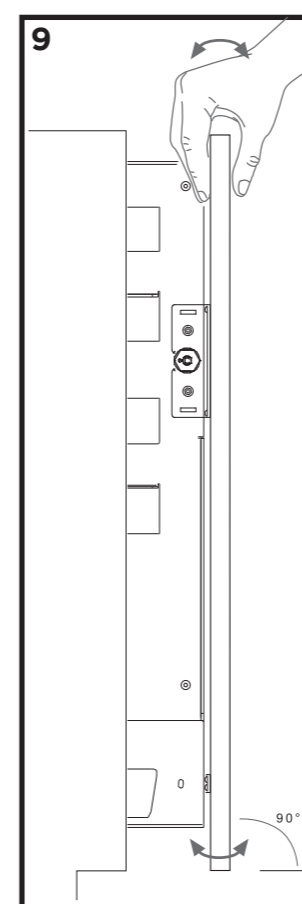

# SOUS-CHEF SLIM

montaggio su lato interno SINISTRO  
mounting on LEFT inner side  
montage sur le côté intérieur GAUCHE

# SOUS-CHEF SLIM

montaggio su lato interno DESTRO  
mounting on RIGHT inner side  
montage sur le côté intérieur DROIT