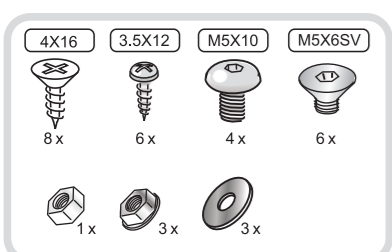

# SOUS-CHEF SLIM

montaggio su lato interno SINISTRO  
mounting on LEFT inner side  
montage sur le côté intérieur GAUCHE

# SOUS-CHEF SLIM

montaggio su lato interno DESTRO  
mounting on RIGHT inner side  
montage sur le côté intérieur DROIT