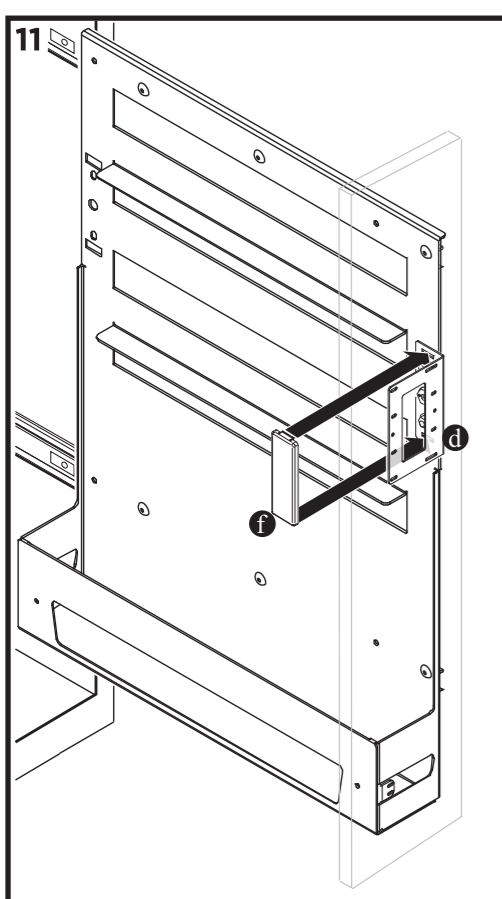

# SOUS-CHEF SLIM

montaggio su lato interno SINISTRO  
mounting on LEFT inner side  
montage sur le côté intérieur GAUCHE

# SOUS-CHEF SLIM

montaggio su lato interno DESTRO  
mounting on RIGHT inner side  
montage sur le côté intérieur DROIT