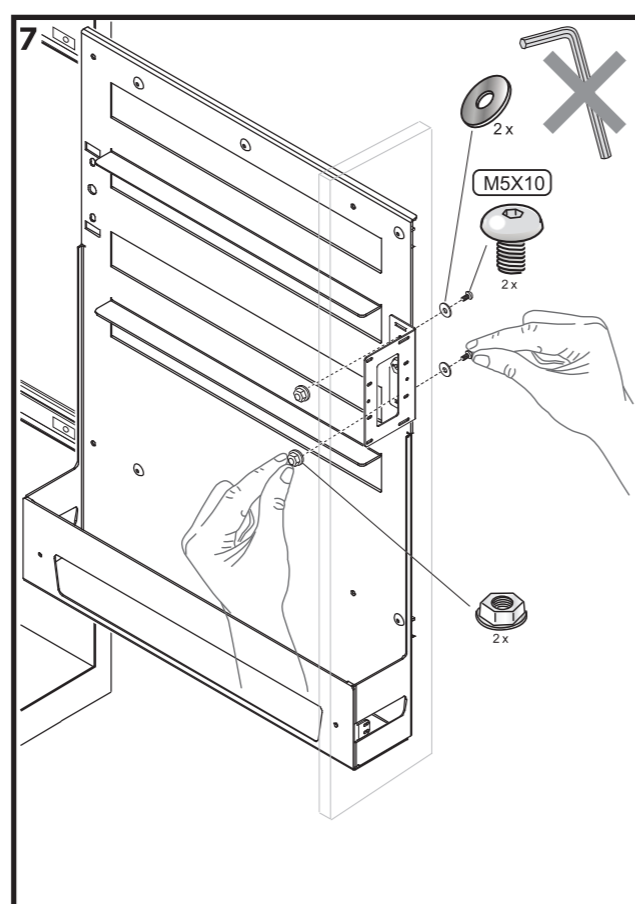

# SOUS-CHEF SLIM

montaggio su lato interno SINISTRO  
mounting on LEFT inner side  
montage sur le côté intérieur GAUCHE

# SOUS-CHEF SLIM

montaggio su lato interno DESTRO  
mounting on RIGHT inner side  
montage sur le côté intérieur DROIT