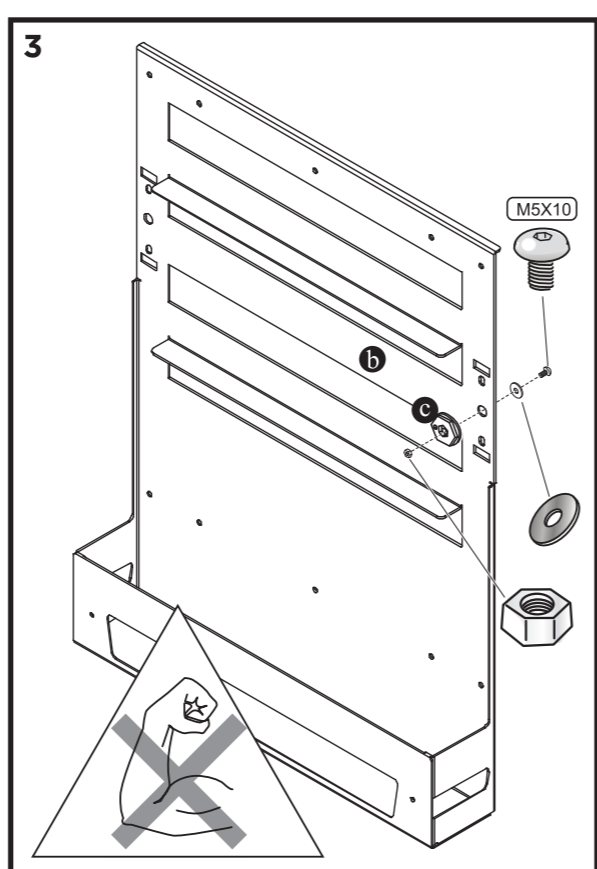

# SOUS-CHEF SLIM

montaggio su lato interno SINISTRO  
mounting on LEFT inner side  
montage sur le côté intérieur GAUCHE

# SOUS-CHEF SLIM

montaggio su lato interno DESTRO  
mounting on RIGHT inner side  
montage sur le côté intérieur DROIT