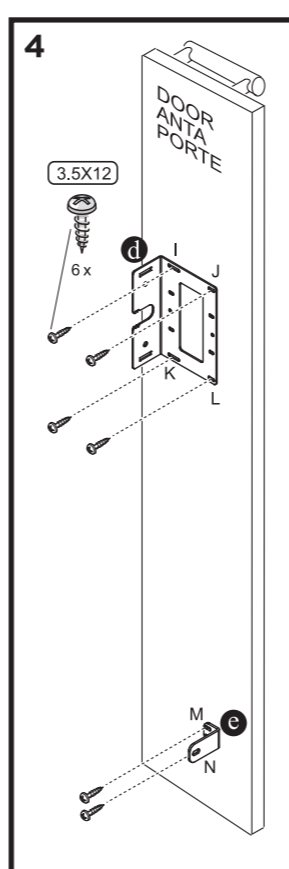

# SOUS-CHEF SLIM

montaggio su lato interno SINISTRO  
mounting on LEFT inner side  
montage sur le côté intérieur GAUCHE

# SOUS-CHEF SLIM

montaggio su lato interno DESTRO  
mounting on RIGHT inner side  
montage sur le côté intérieur DROIT