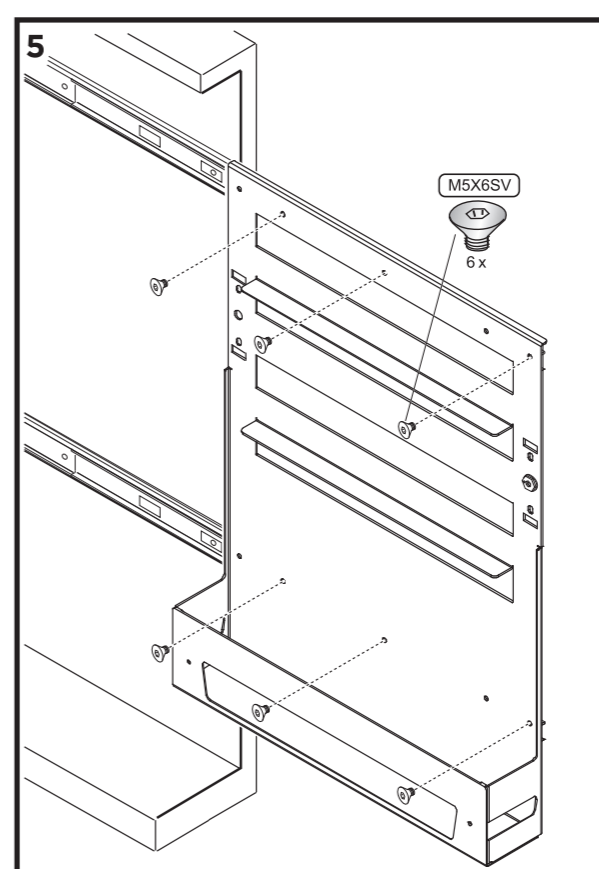

# SOUS-CHEF SLIM

montaggio su lato interno SINISTRO  
mounting on LEFT inner side  
montage sur le côté intérieur GAUCHE

# SOUS-CHEF SLIM

montaggio su lato interno DESTRO  
mounting on RIGHT inner side  
montage sur le côté intérieur DROIT