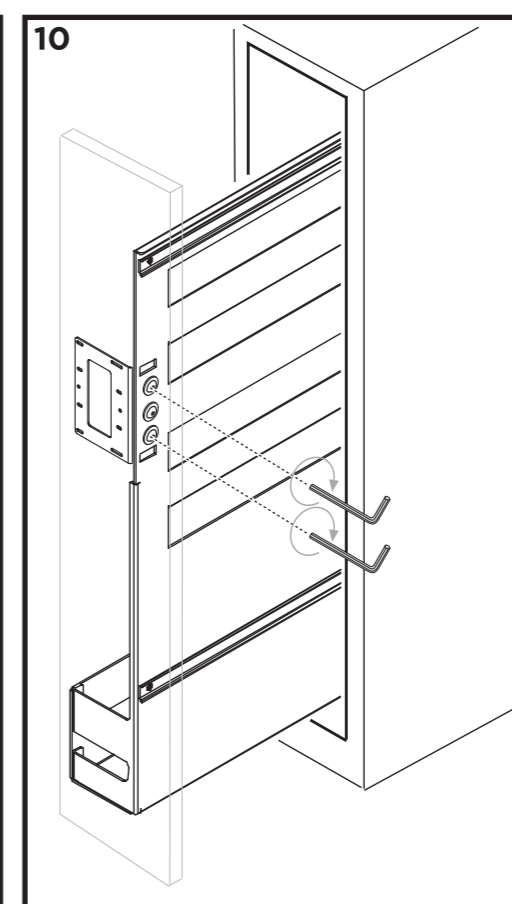

# SOUS-CHEF SLIM

montaggio su lato interno SINISTRO  
mounting on LEFT inner side  
montage sur le côté intérieur GAUCHE

# SOUS-CHEF SLIM

montaggio su lato interno DESTRO  
mounting on RIGHT inner side  
montage sur le côté intérieur DROIT