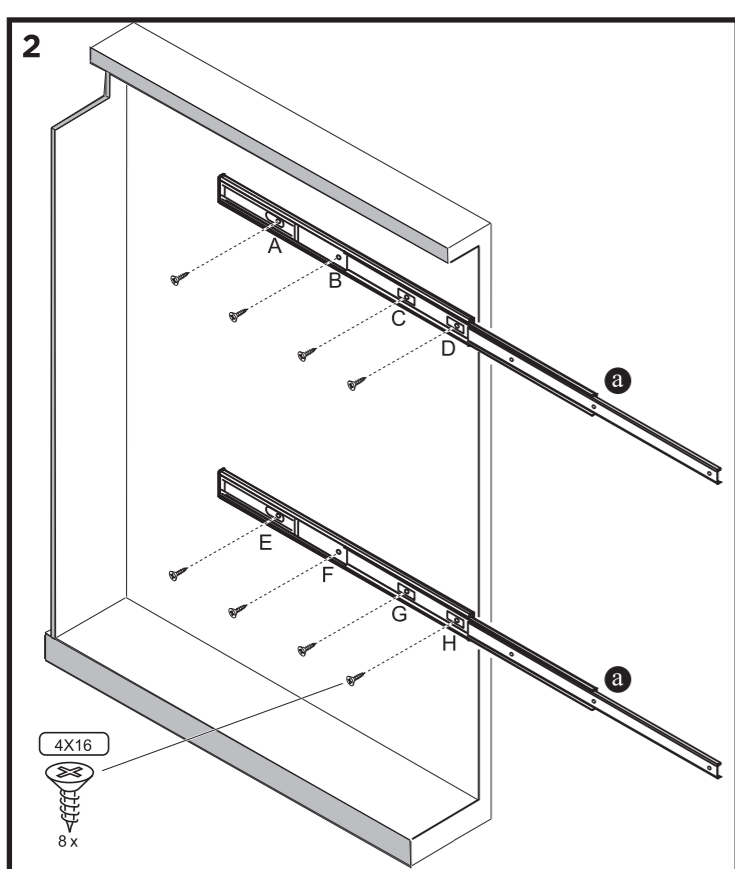

# SOUS-CHEF SLIM

montaggio su lato interno SINISTRO  
mounting on LEFT inner side  
montage sur le côté intérieur GAUCHE

# SOUS-CHEF SLIM

montaggio su lato interno DESTRO  
mounting on RIGHT inner side  
montage sur le côté intérieur DROIT