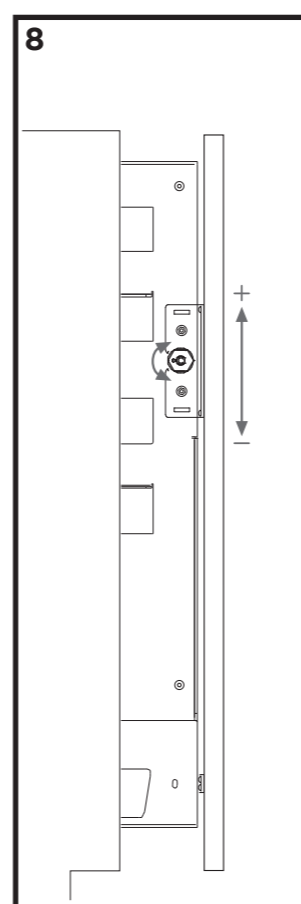

# SOUS-CHEF SLIM

montaggio su lato interno SINISTRO  
mounting on LEFT inner side  
montage sur le côté intérieur GAUCHE

# SOUS-CHEF SLIM

montaggio su lato interno DESTRO  
mounting on RIGHT inner side  
montage sur le côté intérieur DROIT