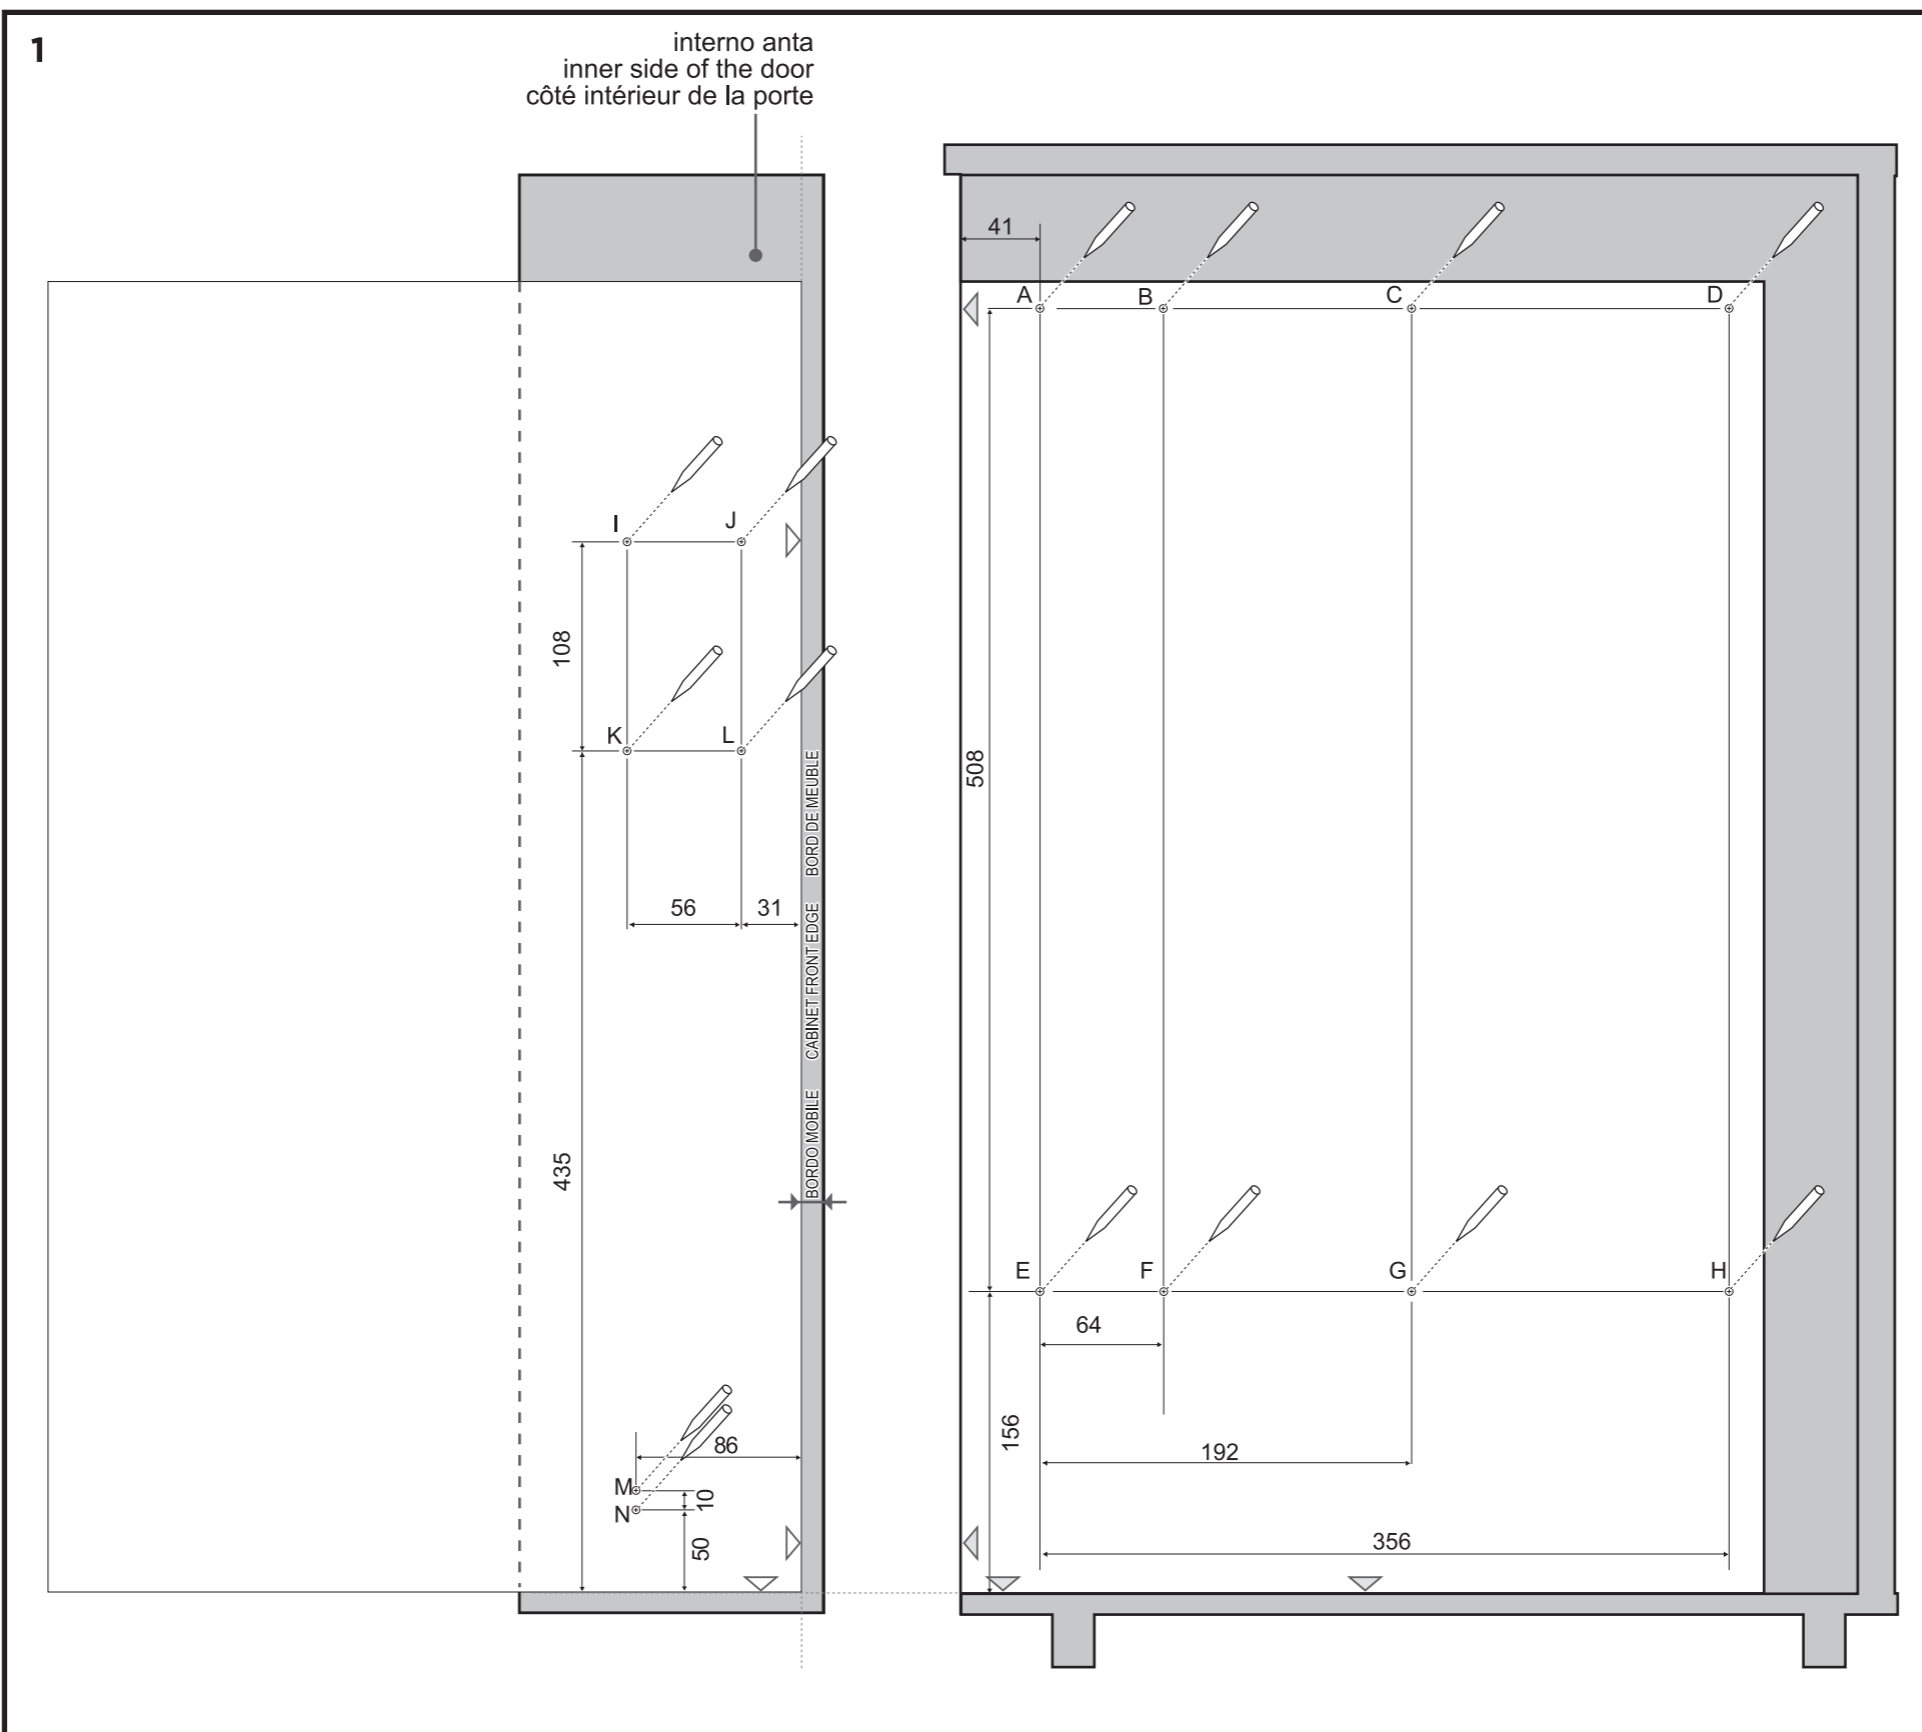

# SOUS-CHEF SLIM

montaggio su lato interno SINISTRO  
mounting on LEFT inner side  
montage sur le côté intérieur GAUCHE

# SOUS-CHEF SLIM

montaggio su lato interno DESTRO  
mounting on RIGHT inner side  
montage sur le côté intérieur DROIT