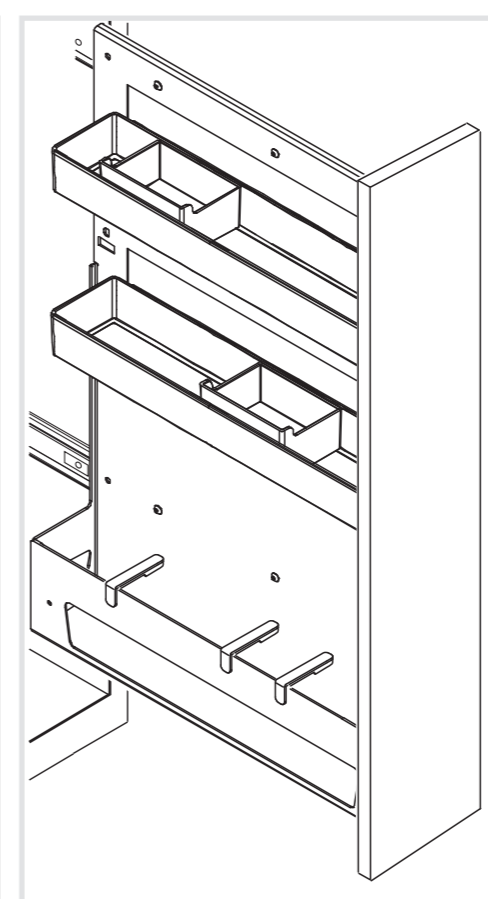

# SOUS-CHEF SLIM

montaggio su lato interno SINISTRO  
mounting on LEFT inner side  
montage sur le côté intérieur GAUCHE

# SOUS-CHEF SLIM

montaggio su lato interno DESTRO  
mounting on RIGHT inner side  
montage sur le côté intérieur DROIT