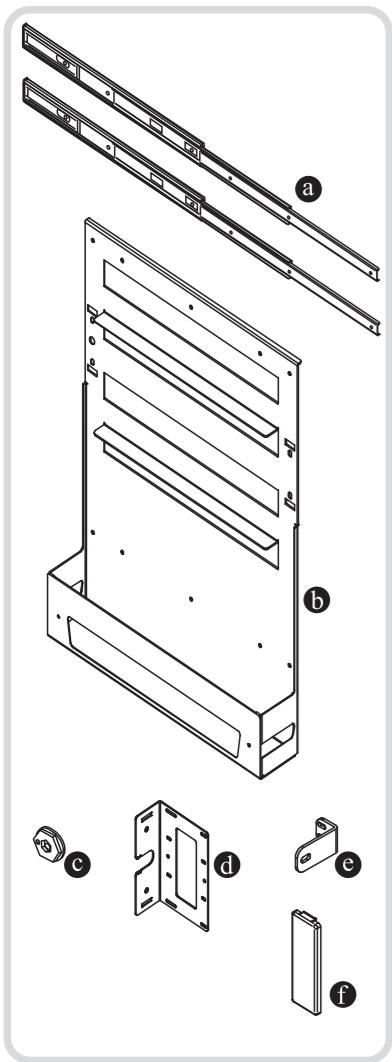

# SOUS-CHEF SLIM

montaggio su lato interno SINISTRO  
mounting on LEFT inner side  
montage sur le côté intérieur GAUCHE

# SOUS-CHEF SLIM

montaggio su lato interno DESTRO  
mounting on RIGHT inner side  
montage sur le côté intérieur DROIT