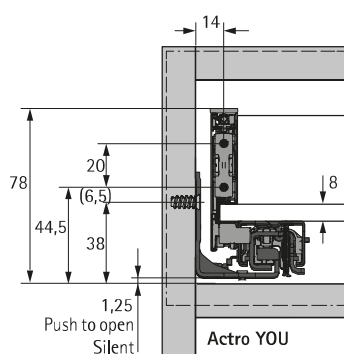

Système de tiroirs à double paroi AvanTech YOU

- ▶ Tiroir hauteur 77 mm
- ▶ Acier époxy argent / blanc / anthracite

Dimensions d'installation / Dimensions de montage

Cote	mm
BL	NL - 26
BB	LB - 24
RB	LB - 24
LT	NL + 3

BB largeur du fond	KB largeur du corps de meuble	NL long. nominale	LB largeur intérieure
BL longueur du fond	RB largeur de la paroi arrière	KD épaisseur côté de corps de meuble	LT profondeur intérieure

Positions de fixation de la coulisse Actro YOU

Longueur nominale mm	Entraxe des trous mm	
	b1	b2*
270	160	
300	160	
350	224	
400	224	
450	256	288
500	256	320
550	256	320
600	256	320
650	256	416

<https://www.hettich.com/short/f42bf0>