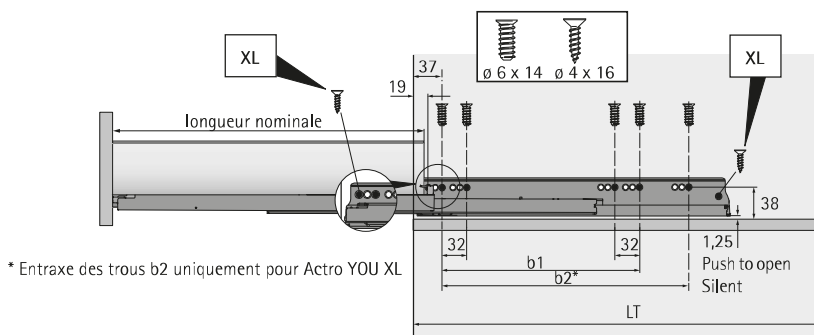

Positions de fixation de la coulisse Actro YOU

Longueur nominale mm	Entraxe des trous mm	
	b1	b2*
270	160	
300	160	
350	224	
400	224	
450	256	288
500	256	320
550	256	320
600	256	320
650	256	416