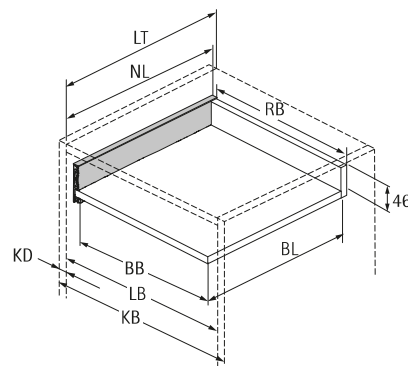

Système de tiroirs à double paroi AvanTech YOU

- ▶ Tiroir hauteur 77 mm
- ▶ Acier époxy argent / blanc / anthracite

Dimensions d'installation / Dimensions de montage

Cote	mm
BL	NL - 26
BB	LB - 24
RB	LB - 24
LT	NL + 3

BB largeur du fond	KB largeur du corps de meuble	NL long. nominale	LB largeur intérieure
BL longueur du fond	RB largeur de la paroi arrière	KD épaisseur côté de corps de meuble	LT profondeur intérieure