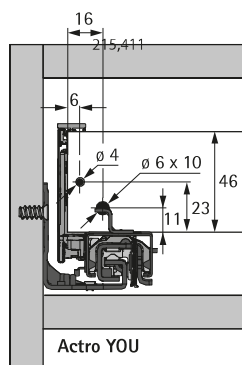

Système de tiroirs à double paroi AvanTech YOU

- ▶ Tiroir hauteur 77 mm
- ▶ Acier époxy argent / blanc / anthracite

Dimensions d'installation / Dimensions de montage

Cote	mm
BL	NL - 26
BB	LB - 24
RB	LB - 24
LT	NL + 3

BB largeur du fond	KB largeur du corps de meuble	NL long. nominale	LB largeur intérieure
BL longueur du fond	RB largeur de la paroi arrière	KD épaisseur côté de corps de meuble	LT profondeur intérieure

Positions de fixation de la coulisse Actro YOU

Longueur nominale mm	Entraxe des trous mm	
	b1	b2*
270	160	
300	160	
350	224	
400	224	
450	256	288
500	256	320
550	256	320
600	256	320
650	256	416

<https://www.hettich.com/short/f42bf0>