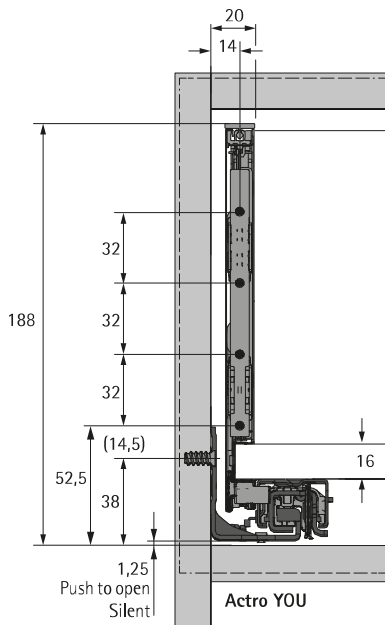

# Systeme de tiroirs à double paroi AvanTech YOU

- ▶ Tiroir à casseroles hauteur 187 mm
- ▶ Acier époxy argent / blanc / anthracite

## Dimensions d'installation / Dimensions de montage

Cote		mm
BL		NL - 21
BB		LB - 24
RB		LB - 24
LT		NL + 3
LT	tiroir à l'anglaise	NL + 12
LT	tiroir à l'anglaise Push to open Silent	NL + 21

BB largeur du fond	KB largeur du corps de meuble	NL long. nominale	LB largeur intérieure
BL longueur du fond	RB largeur de la paroi arrière	KD épaisseur côté de corps de meuble	LT profondeur intérieure

## Positions de fixation de la coulisse Actro YOU

Longueur nominale mm	Entraxe des trous mm	
	b1	b2*
270	160	
300	160	
350	224	
400	224	
450	256	288
500	256	320
550	256	320
600	256	320
650	256	416

\* Entraxe des trous b2 uniquement pour Actro YOU XL