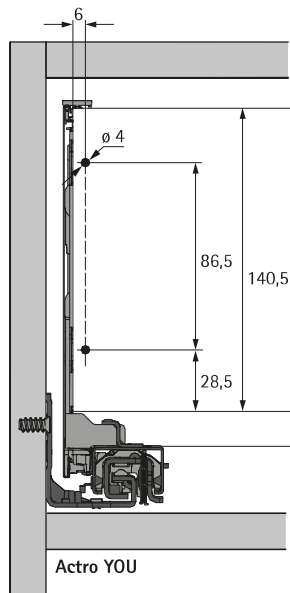

# Systeme de tiroirs à double paroi AvanTech YOU

- ▶ Tiroir à casseroles hauteur 187 mm
- ▶ Acier époxy argent / blanc / anthracite

## Dimensions d'installation / Dimensions de montage

Cote		mm
BL		NL - 21
BB		LB - 24
RB		LB - 24
LT		NL + 3
LT	tiroir à l'anglaise	NL + 12
LT	tiroir à l'anglaise Push to open Silent	NL + 21

BB largeur du fond	KB largeur du corps de meuble	NL long. nominale	LB largeur intérieure
BL longueur du fond	RB largeur de la paroi arrière	KD épaisseur côté de corps de meuble	LT profondeur intérieure

## Positions de fixation de la coulisse Actro YOU

Longueur nominale mm	Entraxe des trous mm	
	b1	b2*
270	160	
300	160	
350	224	
400	224	
450	256	288
500	256	320
550	256	320
600	256	320
650	256	416

\* Entraxe des trous b2 uniquement pour Actro YOU XL