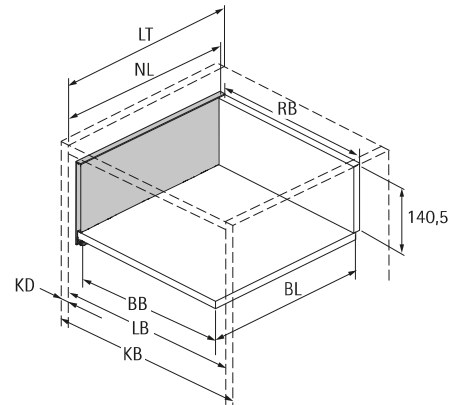

# Systeme de tiroirs à double paroi AvanTech YOU

- ▶ Tiroir à casseroles hauteur 187 mm
- ▶ Acier époxy argent / blanc / anthracite

## Dimensions d'installation / Dimensions de montage

Cote		mm
BL		NL - 21
BB		LB - 24
RB		LB - 24
LT		NL + 3
LT	tiroir à l'anglaise	NL + 12
LT	tiroir à l'anglaise Push to open Silent	NL + 21

BB largeur du fond	KB largeur du corps de meuble	NL long. nominale	LB largeur intérieure
BL longueur du fond	RB largeur de la paroi arrière	KD épaisseur côté de corps de meuble	LT profondeur intérieure