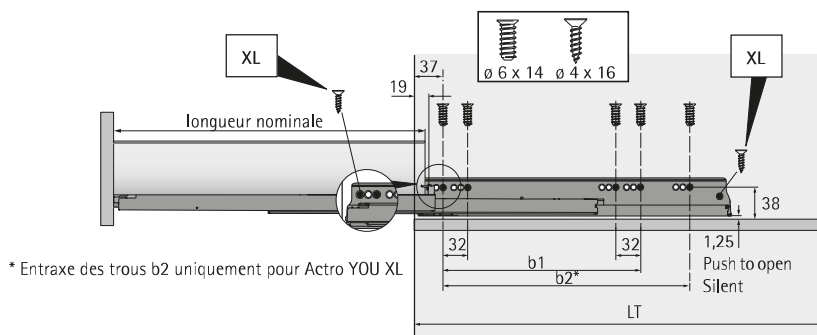

* Entraxe des trous b2 uniquement pour Actro YOU XL

<https://www.hettich.com/short/f42bf0>