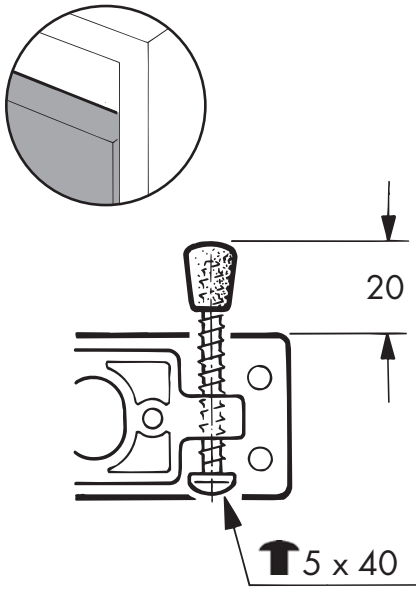

Angled profile, aluminium anodized, for aluminium frame design, with double-sided adhesive tape
Cornière, aluminium anodisé, pour design cadre alu, avec bande collante double-face

2500 mm
3500 mm
6000 mm

040.3153.250
040.3153.350
040.3153.600

Eckverbinder zu 040.3153, Kunststoff grau

Corner connector for 040.3153, plastic grey
Ferrure d'assemblage d'angle pour 040.3153, plastique gris

4x

040.3154.051

	⊗	⊙
FS	50 mm	26 mm
IS	⊕ + 53	⊕ + 29

F

G

H

	IS	FS
L	KIM-4	KIM + 2x KS-3mm
X	51,5	52 + (KS)
Y	25	9,5 + (KB)

N

O

P

Q

R

Empfehlung / Recommendation

KIM= 600	H>350	
KIM= 700	H>370	
KIM= 800	H>400	
KIM= 900	H>430	
KIM= 1000	H>450	
KIM= 1100	H>470	
KIM= 1200	H>490	
KIM= 1300	H>510	
KIM= 1400	H>530	
KIM= 1500	H>540	
KIM= 1600	H>560	