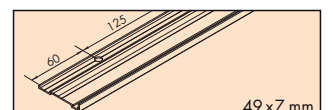

Winkelprofil, Alu eloxiert, für Alurahmen-Design, mit Doppelklebeband

Angled profile, aluminium anodized, for aluminium frame design, with double-sided adhesive tape
Cornière, aluminium anodisé, pour design cadre alu, avec bande collante double-face

2500 mm
3500 mm
6000 mm

040.3153.250
040.3153.350
040.3153.600