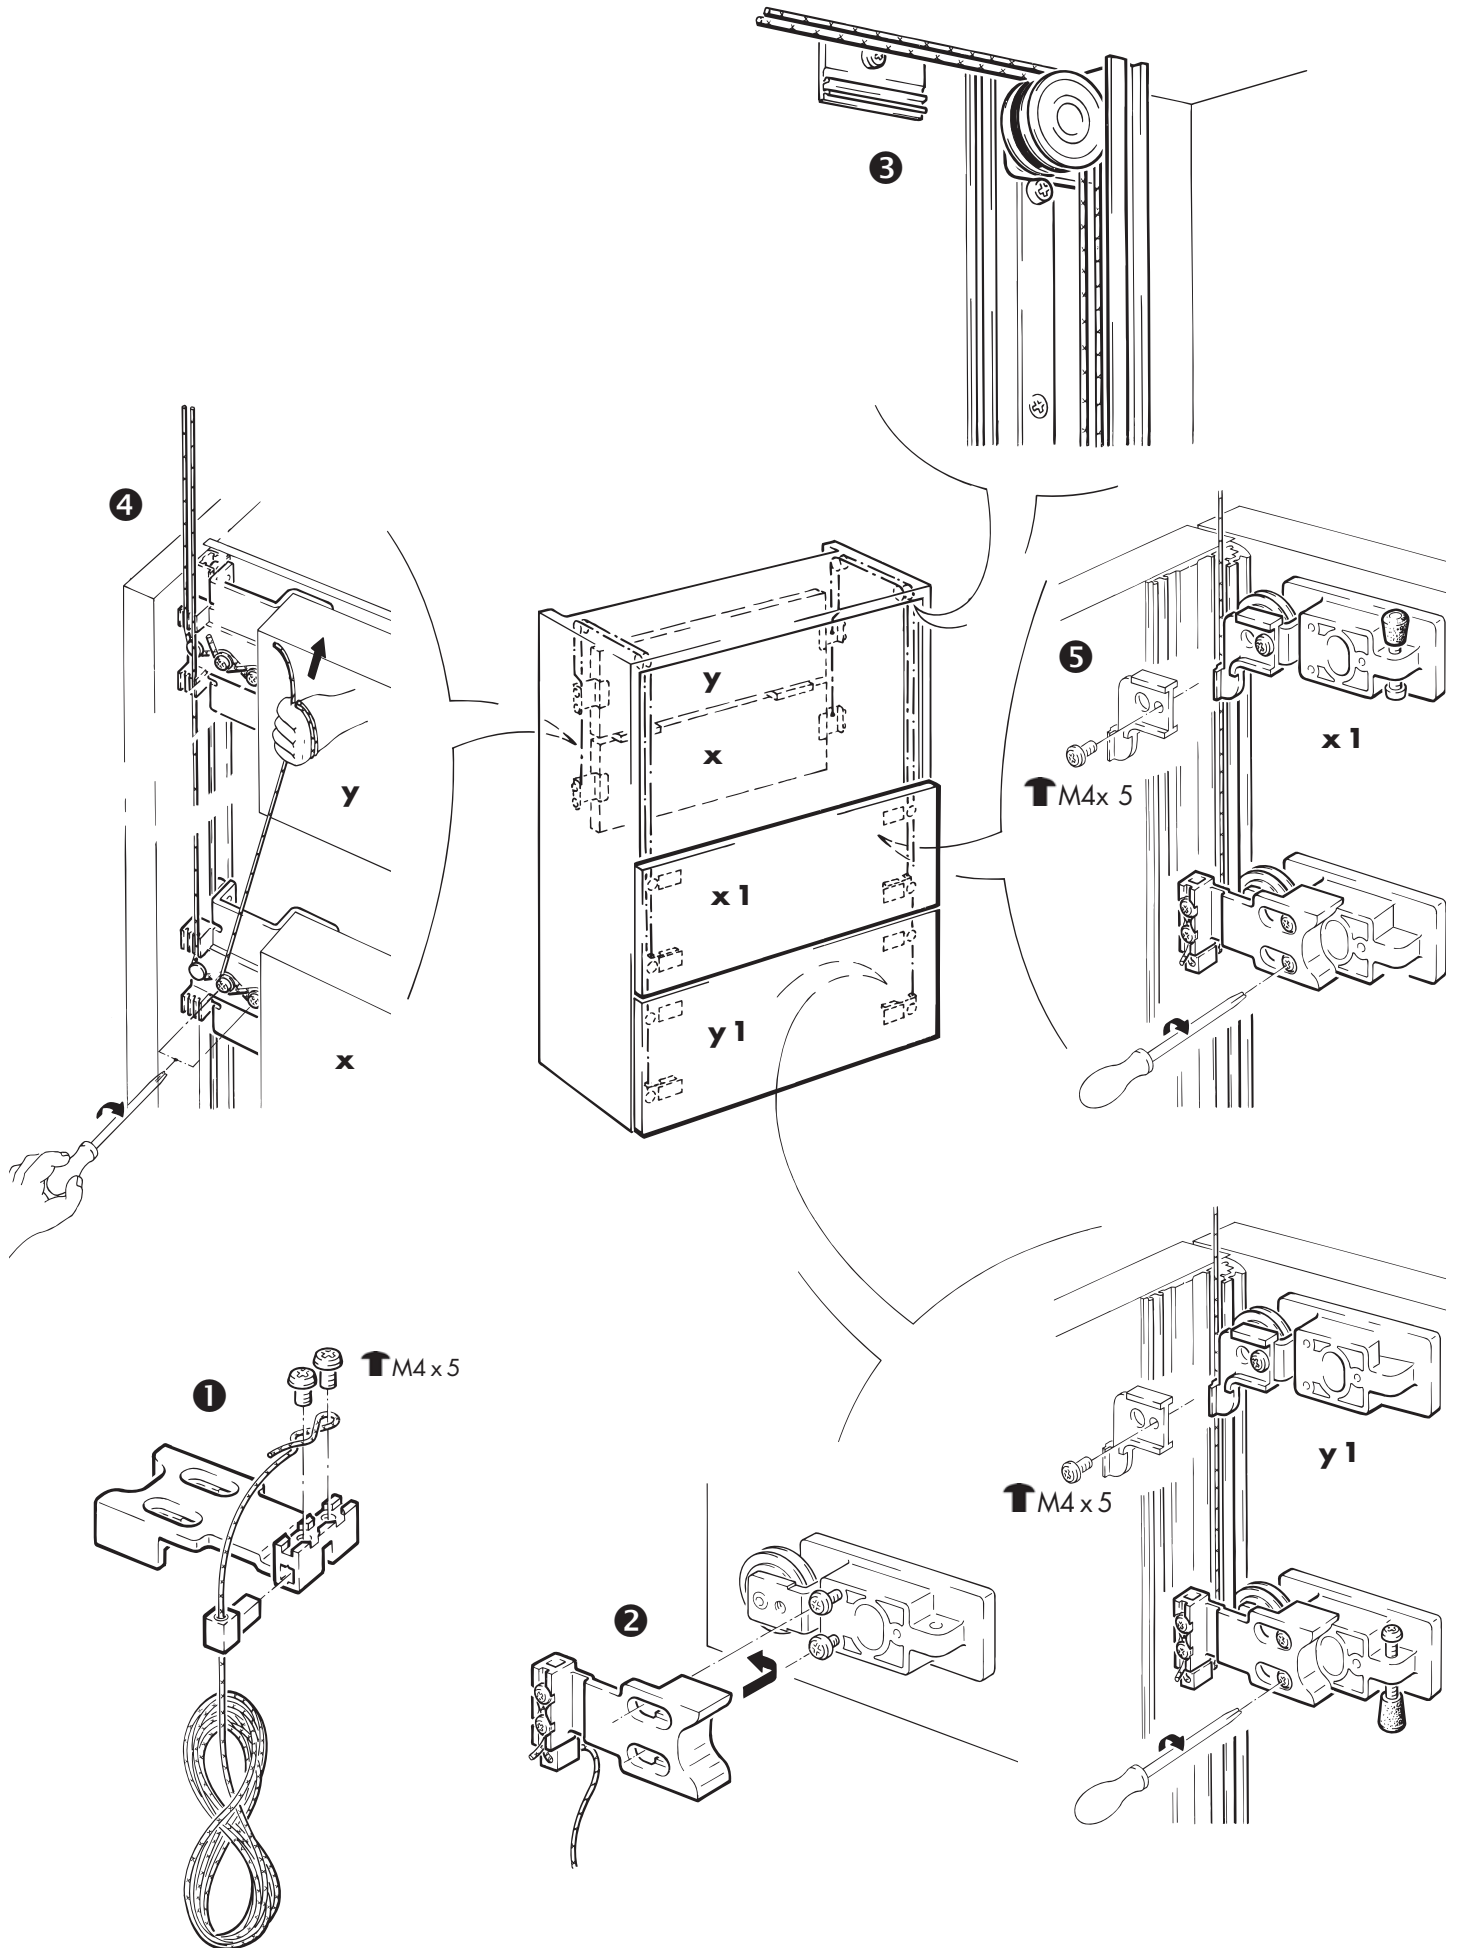

Angled profile, aluminium anodized, for aluminium frame design, with double-sided adhesive tape
Cornière, aluminium anodisé, pour design cadre alu, avec bande collante double-face

2500 mm
3500 mm
6000 mm

R

Empfehlung / Recommendation

KIM= 600	H>350	
KIM= 700	H>370	
KIM= 800	H>400	
KIM= 900	H>430	
KIM= 1000	H>450	
KIM= 1100	H>470	
KIM= 1200	H>490	
KIM= 1300	H>510	
KIM= 1400	H>530	
KIM= 1500	H>540	
KIM= 1600	H>560	

Z

Einbaubeispiele / Mounting examples / Exemples de montage

FORSLIDE (FS)

INSIDE (IS)