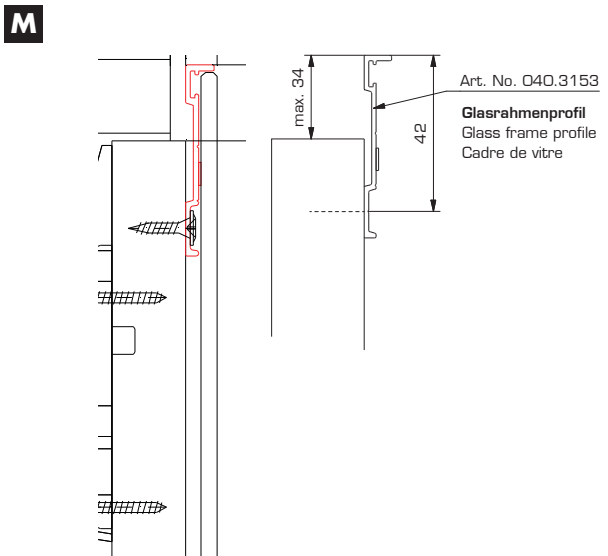

Zusatzführung für Gegengewicht höher als 500 mm

Additional guide for counterweight higher than 500 mm
Guidage supplémentaire pour contrepoids plus haut que 500 mm

1x

041.3036.171

Winkelprofil, Alu eloxiert, für Alurahmen-Design, mit Doppelklebeband

Angled profile, aluminium anodized, for aluminium frame design, with double-sided adhesive tape
Cornière, aluminium anodisé, pour design cadre alu, avec bande collante double-face

2500 mm
3500 mm
6000 mm

F

G

H

	IS	FS
L	KIM-4	KIM + 2x KS-3mm
X	51,5	52 + (KS)
Y	25	9,5 + (KB)

N

O

P

Q

R

Empfehlung / Recommendation

KIM= 600	H>350	
KIM= 700	H>370	
KIM= 800	H>400	
KIM= 900	H>430	
KIM= 1000	H>450	
KIM= 1100	H>470	
KIM= 1200	H>490	
KIM= 1300	H>510	
KIM= 1400	H>530	
KIM= 1500	H>540	
KIM= 1600	H>560	