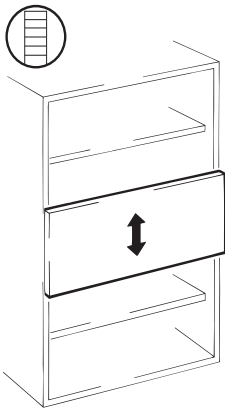

1	Türe Door Porte	No. 041.3015.071
2x	2x	1x 1x 2x
2x	2x	1x 1x 4x
2x	2x	2x 2x 4x

2	Türen Doors Portes	No. 041.3015.072
4x	4x	1x 1x 4x
4x	4x	1x 1x 4x
4x	4x	2x 2x 4x

Zubehör / Accessories / Accessoires

Laufschiene Alu, eloxiert, gelocht

Angled profile, aluminium anodized, for aluminium frame design, with double-sided adhesive tape
Cornière, aluminium anodisé, pour design cadre alu, avec bande collante double-face

2500 mm
3500 mm
6000 mm