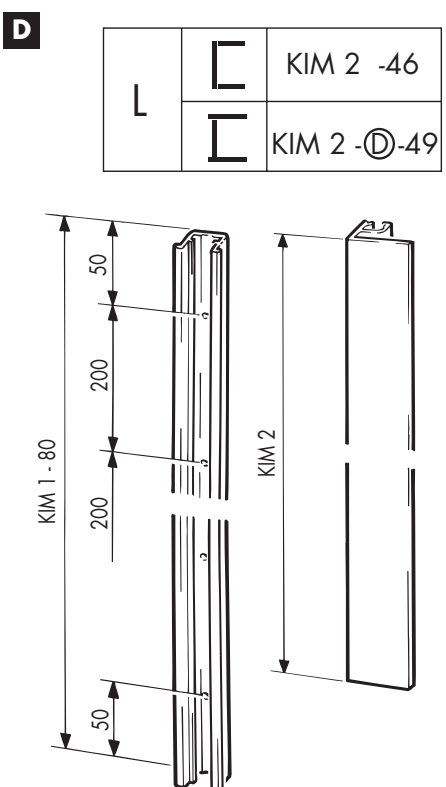

Angled profile, aluminium anodized, for aluminium frame design, with double-sided adhesive tape
Cornière, aluminium anodisé, pour design cadre alu, avec bande collante double-face

2500 mm
3500 mm
6000 mm

040.3153.250
040.3153.350
040.3153.600

Eckverbinder zu 040.3153, Kunststoff grau

Corner connector for 040.3153, plastic grey
Ferrure d'assemblage d'angle pour 040.3153, plastique gris

4x

040.3154.051

	⊗	⊙
FS	50 mm	26 mm
IS	⊕ + 53	⊕ + 29