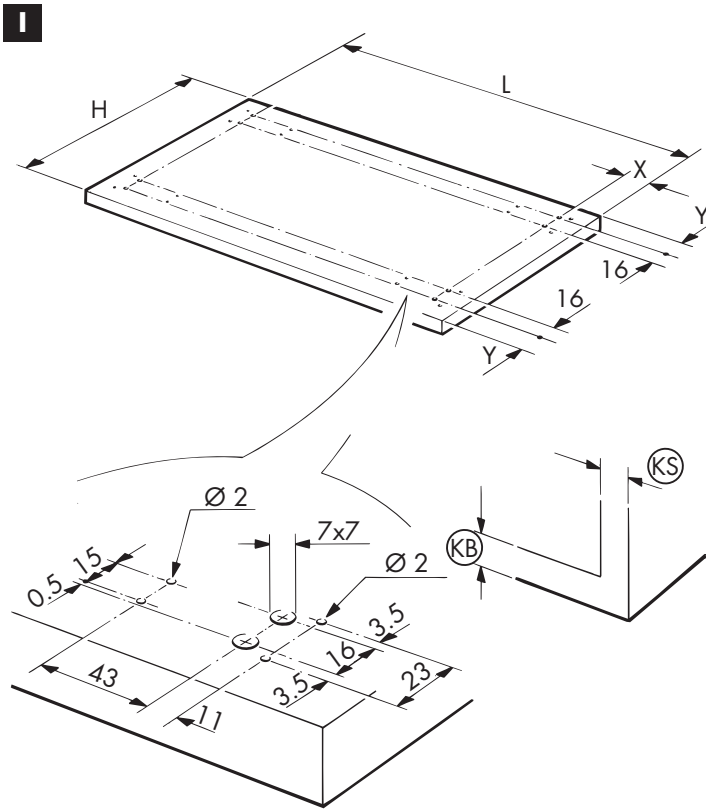

Angled profile, aluminium anodized, for aluminium frame design, with double-sided adhesive tape
Cornière, aluminium anodisé, pour design cadre alu, avec bande collante double-face

2500 mm
3500 mm
6000 mm

F

G

H

	IS	FS
L	KIM-4	KIM + 2x KS-3mm
X	51,5	52 + (KS)
Y	25	9,5 + (KB)

N

O

P

Q

R

Empfehlung / Recommendation

KIM= 600	H>350	
KIM= 700	H>370	
KIM= 800	H>400	
KIM= 900	H>430	
KIM= 1000	H>450	
KIM= 1100	H>470	
KIM= 1200	H>490	
KIM= 1300	H>510	
KIM= 1400	H>530	
KIM= 1500	H>540	
KIM= 1600	H>560	