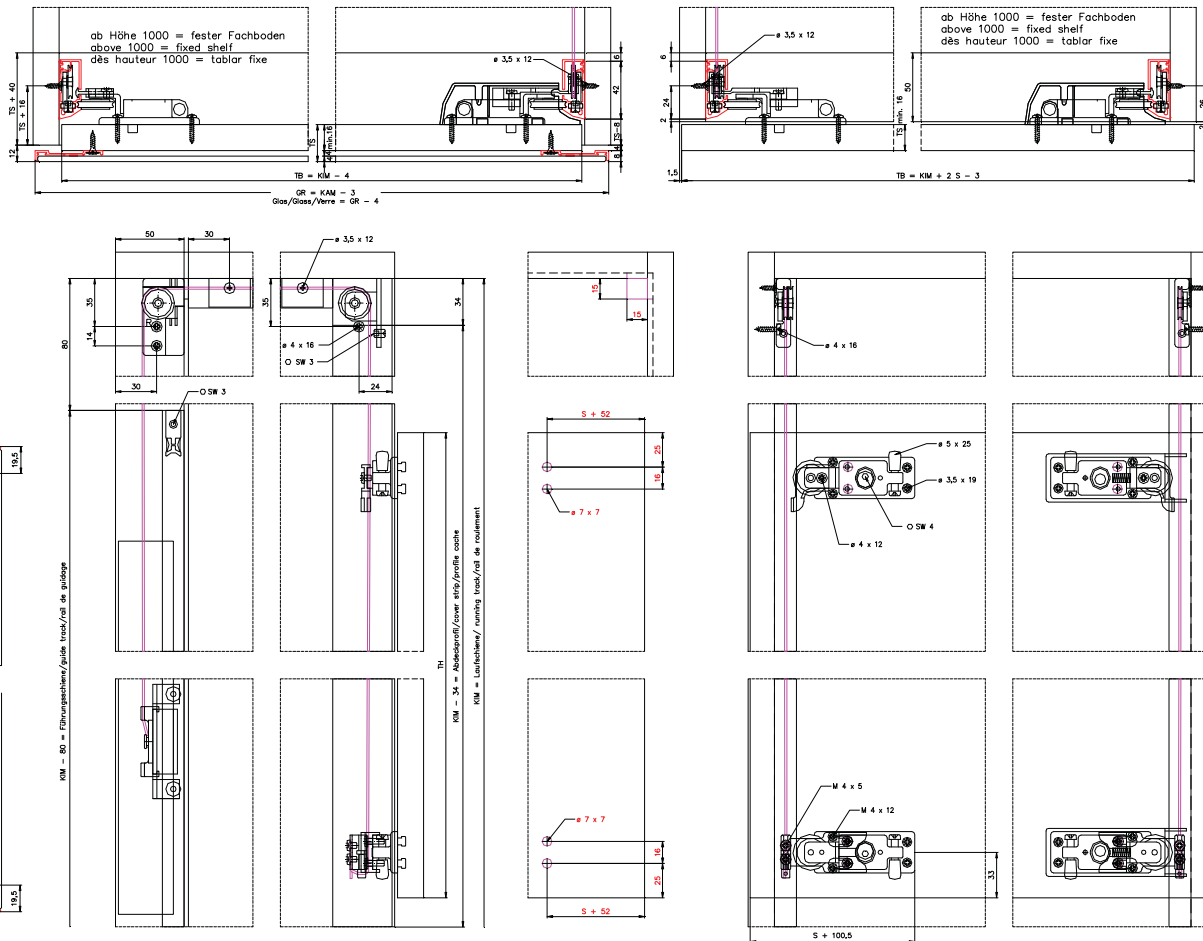

Angled profile, aluminium anodized, for aluminium frame design, with double-sided adhesive tape
Cornière, aluminium anodisé, pour design cadre alu, avec bande collante double-face

2500 mm
3500 mm
6000 mm

R

Empfehlung / Recommendation

KIM= 600	H>350	
KIM= 700	H>370	
KIM= 800	H>400	
KIM= 900	H>430	
KIM= 1000	H>450	
KIM= 1100	H>470	
KIM= 1200	H>490	
KIM= 1300	H>510	
KIM= 1400	H>530	
KIM= 1500	H>540	
KIM= 1600	H>560	

Z

Einbaubeispiele / Mounting examples / Exemples de montage

FORSLIDE (FS)

INSIDE (IS)