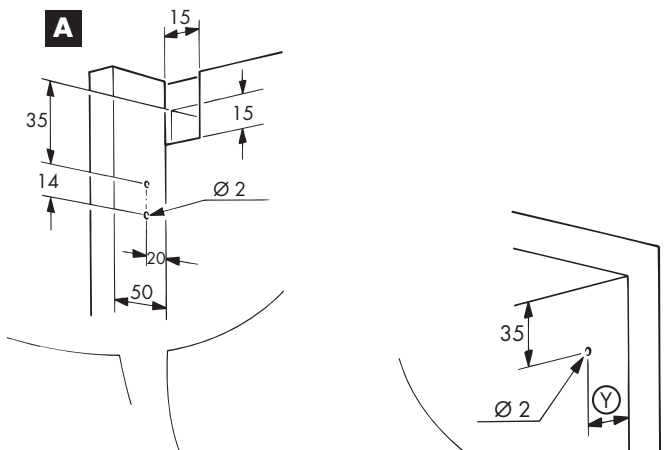

Angled profile, aluminium anodized, for aluminium frame design, with double-sided adhesive tape
Cornière, aluminium anodisé, pour design cadre alu, avec bande collante double-face

2500 mm
3500 mm
6000 mm

040.3153.250
040.3153.350
040.3153.600

Eckverbinder zu 040.3153, Kunststoff grau

Corner connector for 040.3153, plastic grey
Ferrure d'assemblage d'angle pour 040.3153, plastique gris

4x

040.3154.051

	⊗	⊙
FS	50 mm	26 mm
IS	⊕ + 53	⊕ + 29