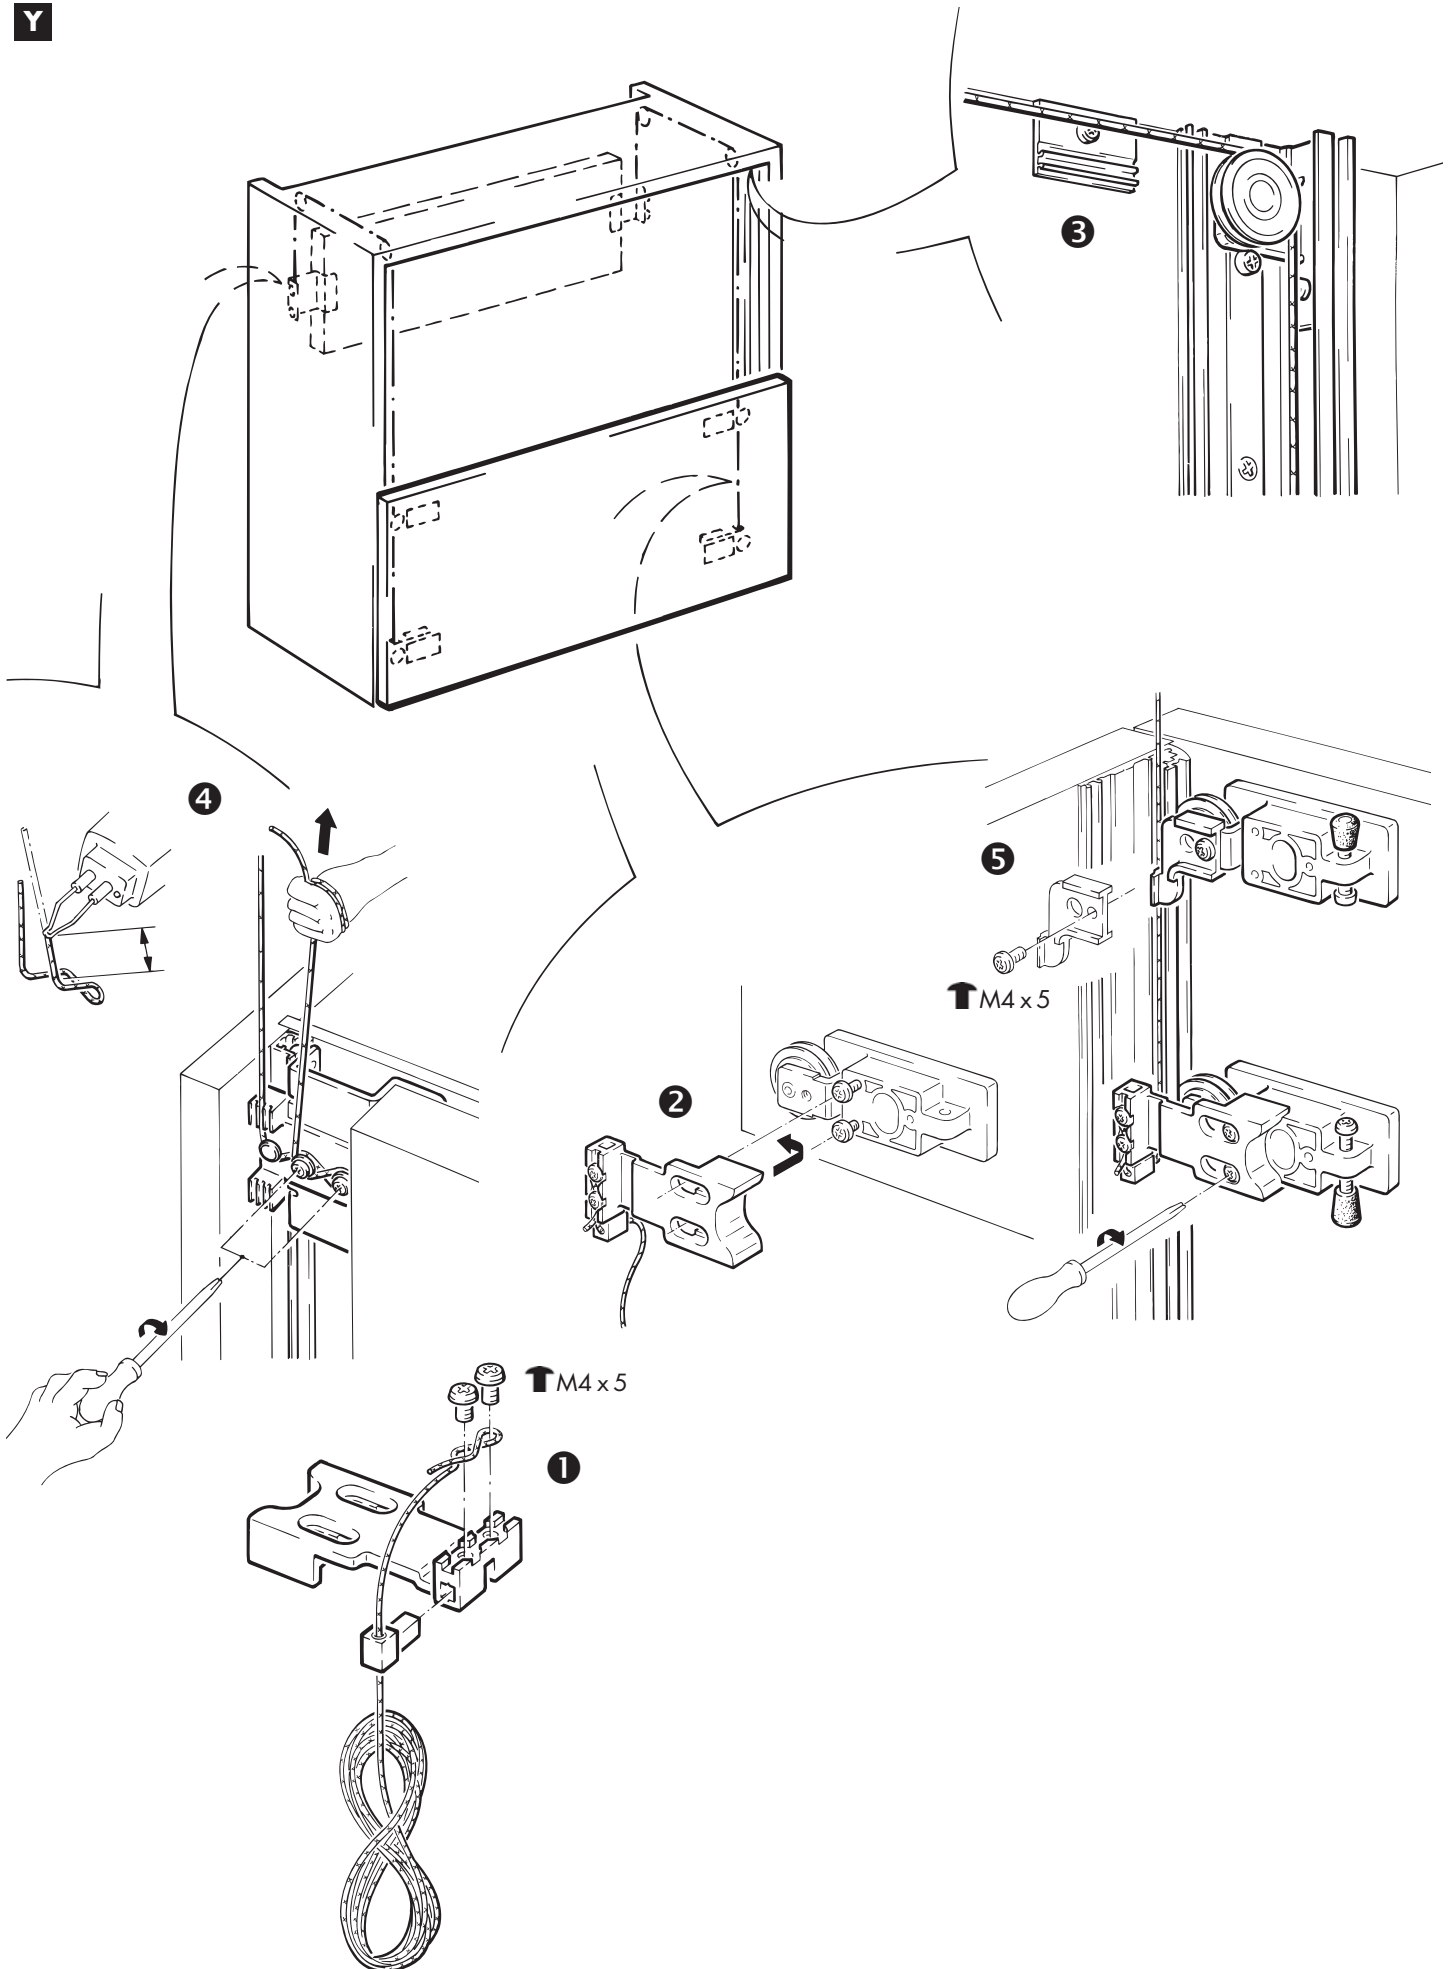

Angled profile, aluminium anodized, for aluminium frame design, with double-sided adhesive tape
Cornière, aluminium anodisé, pour design cadre alu, avec bande collante double-face

2500 mm
3500 mm
6000 mm

R

Empfehlung / Recommendation

KIM= 600	H>350	
KIM= 700	H>370	
KIM= 800	H>400	
KIM= 900	H>430	
KIM= 1000	H>450	
KIM= 1100	H>470	
KIM= 1200	H>490	
KIM= 1300	H>510	
KIM= 1400	H>530	
KIM= 1500	H>540	
KIM= 1600	H>560	

Z

Einbaubeispiele / Mounting examples / Exemples de montage

FORSLIDE (FS)

INSIDE (IS)