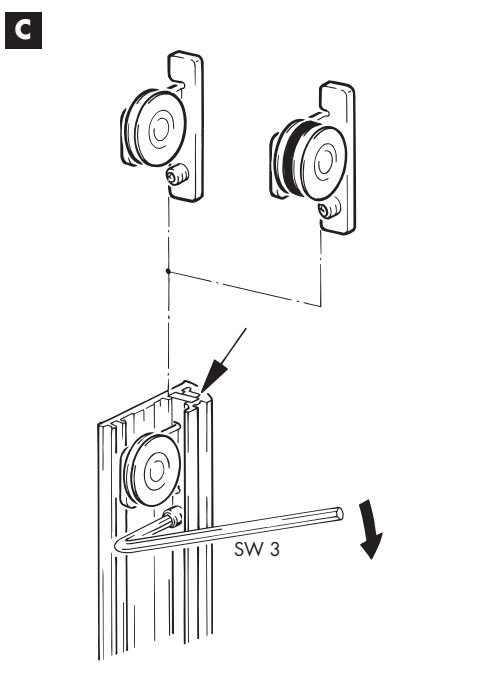

040.3153.250
040.3153.350
040.3153.600

Eckverbinder zu 040.3153, Kunststoff grau

Corner connector for 040.3153, plastic grey
Ferrure d'assemblage d'angle pour 040.3153, plastique gris

4x

040.3154.051

	⊗	⊙
FS	50 mm	26 mm
IS	⊕ + 53	⊕ + 29