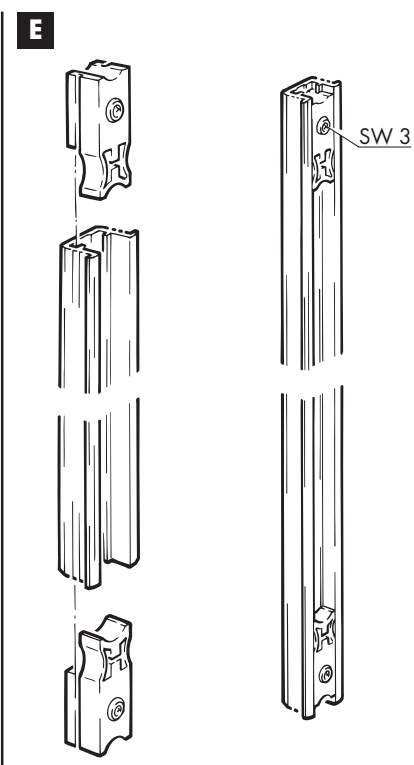

Angled profile, aluminium anodized, for aluminium frame design, with double-sided adhesive tape
Cornière, aluminium anodisé, pour design cadre alu, avec bande collante double-face

2500 mm
3500 mm
6000 mm

040.3153.250
040.3153.350
040.3153.600

Eckverbinder zu 040.3153, Kunststoff grau

Corner connector for 040.3153, plastic grey
Ferrure d'assemblage d'angle pour 040.3153, plastique gris

4x

040.3154.051

	⊗	⊙
FS	50 mm	26 mm
IS	⊕ + 53	⊕ + 29