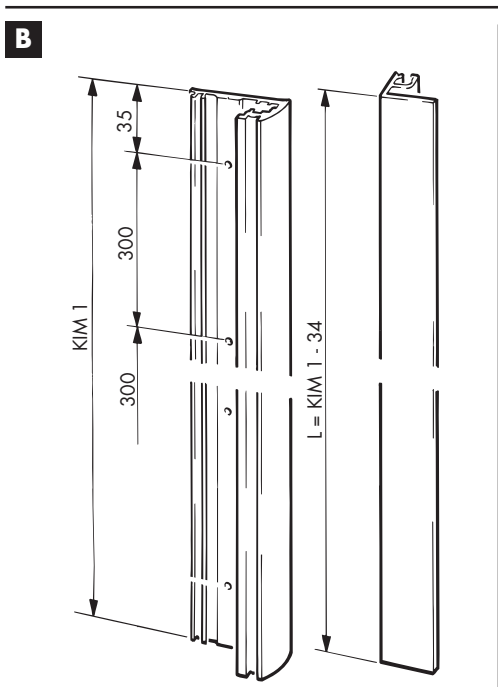

Angled profile, aluminium anodized, for aluminium frame design, with double-sided adhesive tape
Cornière, aluminium anodisé, pour design cadre alu, avec bande collante double-face

2500 mm
3500 mm
6000 mm

040.3153.250
040.3153.350
040.3153.600

Eckverbinder zu 040.3153, Kunststoff grau

Corner connector for 040.3153, plastic grey
Ferrure d'assemblage d'angle pour 040.3153, plastique gris

4x

040.3154.051

	⊗	⊙
FS	50 mm	26 mm
IS	⊕ + 53	⊕ + 29