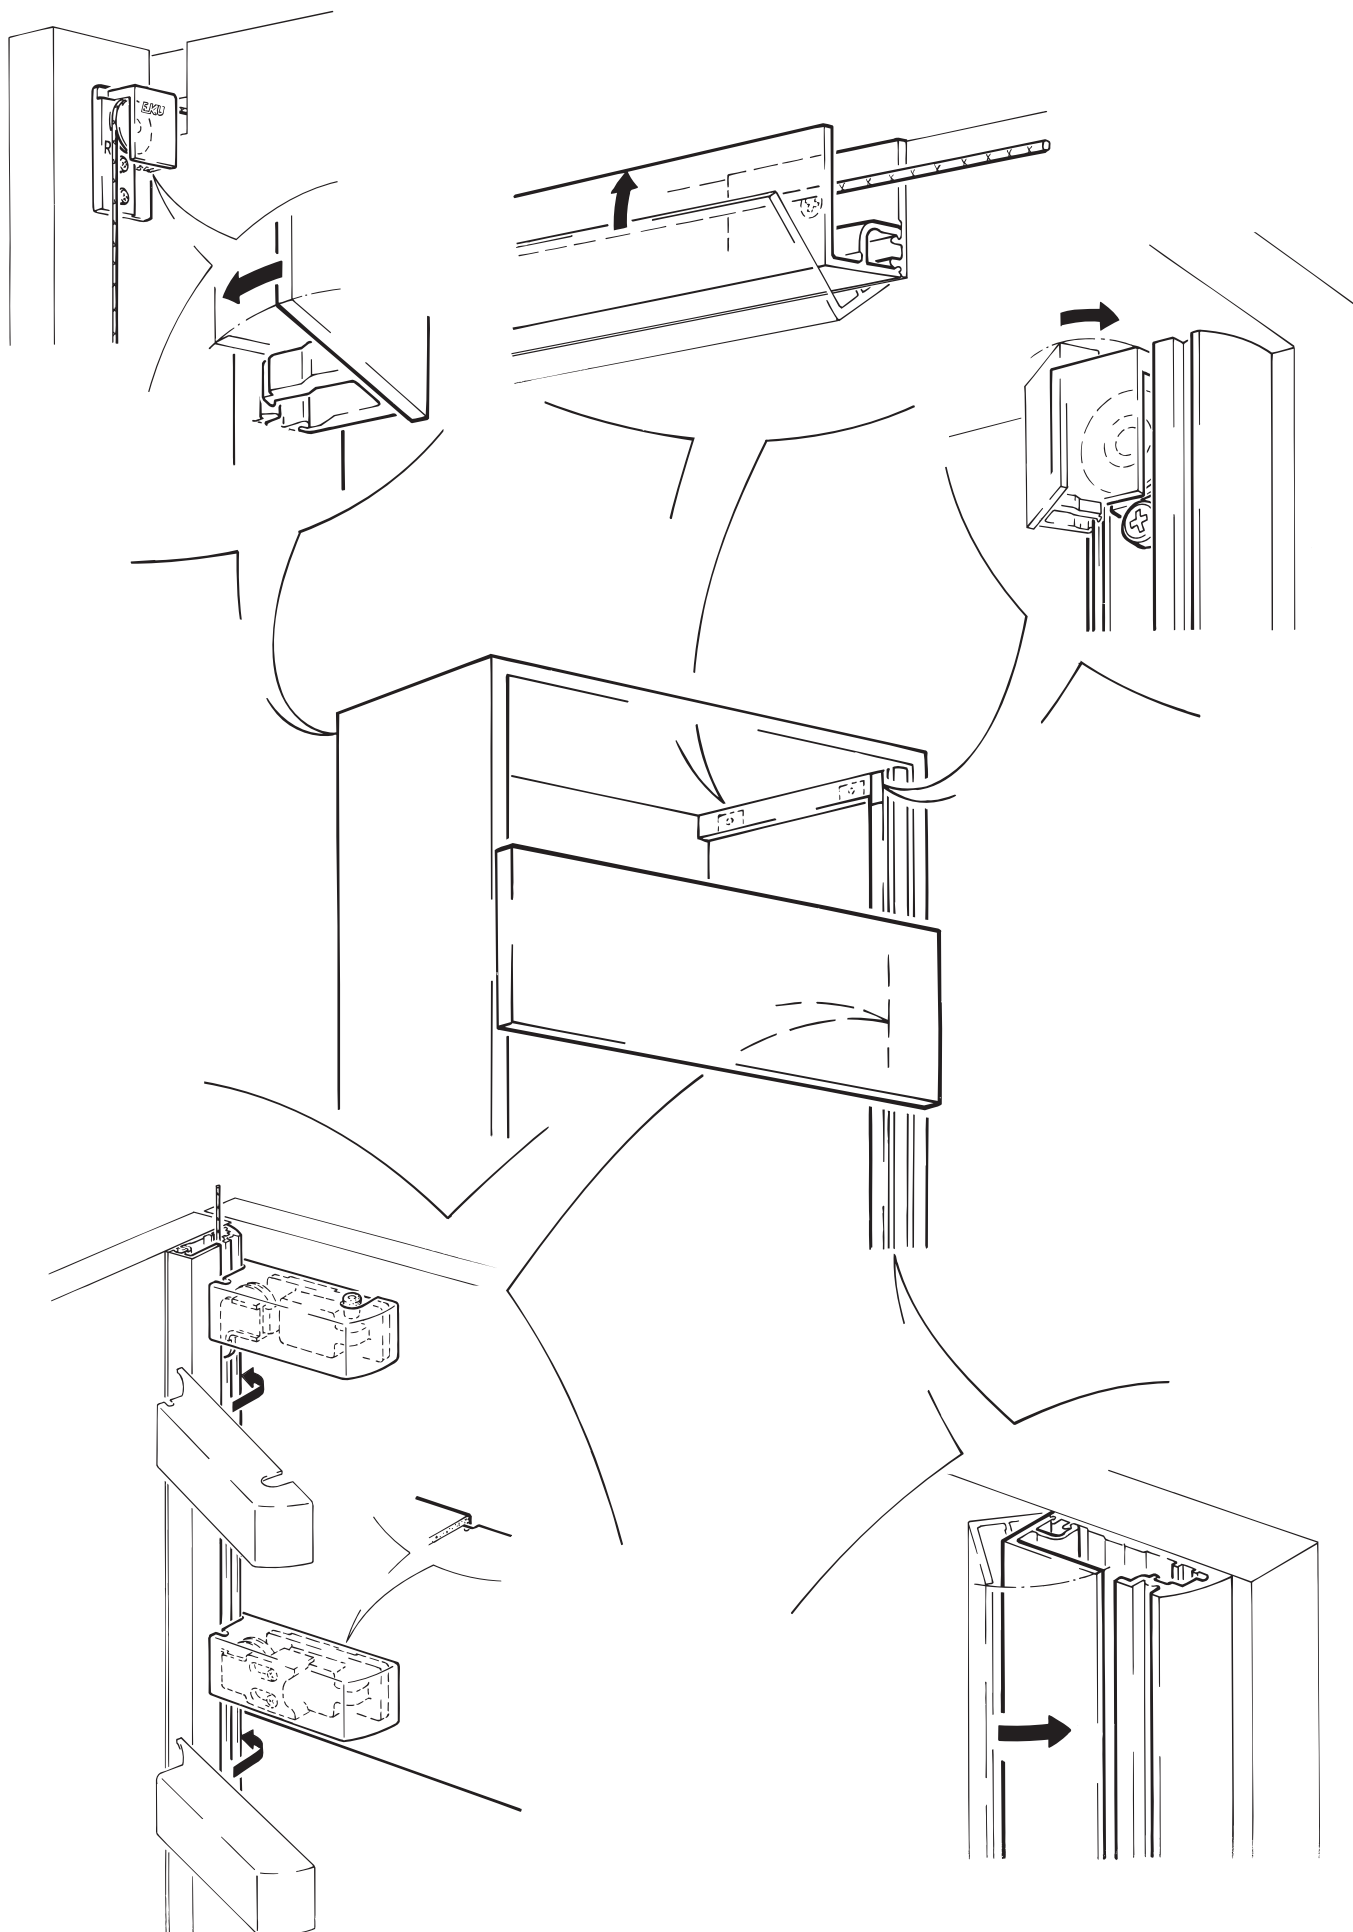

Angled profile, aluminium anodized, for aluminium frame design, with double-sided adhesive tape
Cornière, aluminium anodisé, pour design cadre alu, avec bande collante double-face

2500 mm
3500 mm
6000 mm

R

Empfehlung / Recommendation

KIM= 600	H>350	
KIM= 700	H>370	
KIM= 800	H>400	
KIM= 900	H>430	
KIM= 1000	H>450	
KIM= 1100	H>470	
KIM= 1200	H>490	
KIM= 1300	H>510	
KIM= 1400	H>530	
KIM= 1500	H>540	
KIM= 1600	H>560	

Z

Einbaubeispiele / Mounting examples / Exemples de montage

FORSLIDE (FS)

INSIDE (IS)