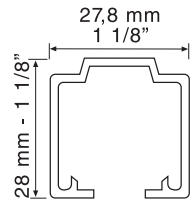

KLEIN®

Instrucciones / Instructions / Anweisungen / Instructions

NK GLASS 45/80

KLEIN EUROPE

Edificio KLEIN
Polígono Industrial Can Cuyás, N-150 Km.1
08110 Montcada i Reixac (Barcelona-Spain)
Tel.: (+34) 935 751 010
Fax: (+34) 935 760 109

+INFO
www.klein-europe.com

NK Glass 45

NK Glass 80