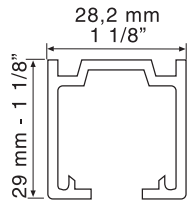

KLEIN®

Instrucciones / Instructions / Anweisungen / Instructions

NK GLASS 45/80

KLEIN EUROPE

Edificio KLEIN
Polígono Industrial Can Cuyás, N-150 Km.1
08110 Montcada i Reixac (Barcelona-Spain)
Tel.: (+34) 935 751 010
Fax: (+34) 935 760 109

+INFO
www.klein-europe.com

NK Glass 45

NK Glass 80