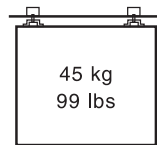

KLEIN®

Instrucciones / Instructions / Anweisungen / Instructions

NK GLASS 45/80

KLEIN EUROPE

Edificio KLEIN
Polígono Industrial Can Cuyás, N-150 Km.1
08110 Montcada i Reixac (Barcelona-Spain)
Tel.: (+34) 935 751 010
Fax: (+34) 935 760 109

+INFO
www.klein-europe.com

NK Glass 45

NK Glass 80