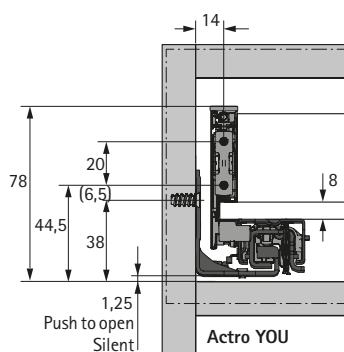

Système de tiroirs à double paroi AvanTech YOU

- ▶ Tiroir hauteur 77 mm
- ▶ Acier époxy argent / blanc / anthracite

Dimensions d'installation / Dimensions de montage

Cote	mm
BL	NL - 26
BB	LB - 24
RB	LB - 24
LT	NL + 3

BB largeur du fond	KB largeur du corps de meuble	NL long. nominale	LB largeur intérieure
BL longueur du fond	RB largeur de la paroi arrière	KD épaisseur côté de corps de meuble	LT profondeur intérieure

<https://www.hettich.com/short/f42bf0>

Systeme de tiroirs à double paroi AvanTech YOU

- ▶ Tiroir hauteur 101 mm
- ▶ Acier époxy argent / blanc / anthracite

Dimensions d'installation / Dimensions de montage

Systeme de tiroirs à double paroi AvanTech YOU

- ▶ Tiroir hauteur 139 mm
- ▶ Acier époxy argent / blanc / anthracite

Dimensions d'installation / Dimensions de montage

Cote		mm
BL		NL - 21
BB		LB - 24
RB		LB - 24
LT		NL + 3
LT	tiroir à l'anglaise	NL + 12
LT	tiroir à l'anglaise Push to open Silent	NL + 21