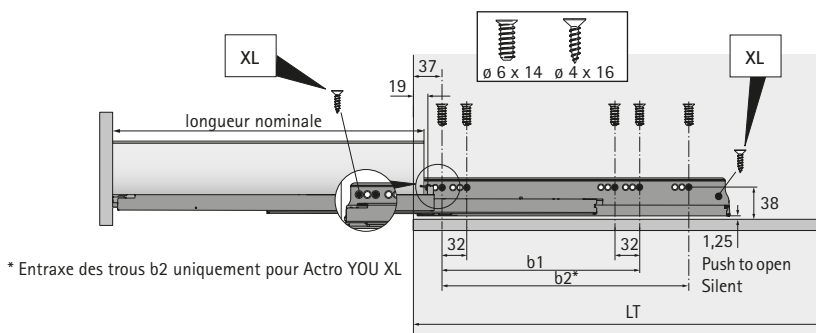

<https://www.hettich.com/short/f42bf0>