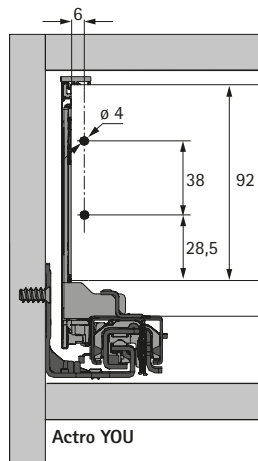

<https://www.hettich.com/short/f42bf0>

Systeme de tiroirs à double paroi AvanTech YOU

- ▶ Tiroir hauteur 101 mm
- ▶ Acier époxy argent / blanc / anthracite

Dimensions d'installation / Dimensions de montage

Positions de fixation de la coulisse Actro YOU

Longueur nominale mm	Entraxe des trous mm	
	b1	b2*
270	160	
300	160	
350	224	
400	224	
450	256	288
500	256	320
550	256	320
600	256	320
650	256	416

<https://www.hettich.com/short/f42bf0>

Systeme de tiroirs à double paroi AvanTech YOU

- ▶ Tiroir hauteur 139 mm
- ▶ Acier époxy argent / blanc / anthracite

Dimensions d'installation / Dimensions de montage

Cote		mm
BL		NL - 21
BB		LB - 24
RB		LB - 24
LT		NL + 3
LT	tiroir à l'anglaise	NL + 12
LT	tiroir à l'anglaise Push to open Silent	NL + 21

BB largeur du fond	KB largeur du corps de meuble	NL long. nominale	LB largeur intérieure
BL longueur du fond	RB largeur de la paroi arrière	KD épaisseur côté de corps de meuble	LT profondeur intérieure