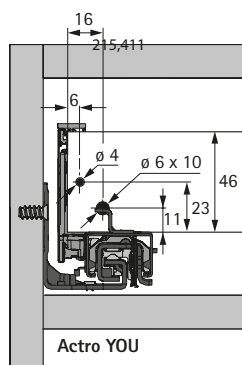

Système de tiroirs à double paroi AvanTech YOU

- ▶ Tiroir hauteur 77 mm
- ▶ Acier époxy argent / blanc / anthracite

Dimensions d'installation / Dimensions de montage

Cote	mm
BL	NL - 26
BB	LB - 24
RB	LB - 24
LT	NL + 3

BB largeur du fond	KB largeur du corps de meuble	NL long. nominale	LB largeur intérieure
BL longueur du fond	RB largeur de la paroi arrière	KD épaisseur côté de corps de meuble	LT profondeur intérieure

Positions de fixation de la coulisse Actro YOU

Longueur nominale mm	Entraxe des trous mm	
	b1	b2*
270	160	
300	160	
350	224	
400	224	
450	256	288
500	256	320
550	256	320
600	256	320
650	256	416

* Entraxe des trous b2 uniquement pour Actro YOU XL

Systeme de tiroirs à double paroi AvanTech YOU

- ▶ Tiroir hauteur 139 mm
- ▶ Acier époxy argent / blanc / anthracite

Dimensions d'installation / Dimensions de montage

Cote		mm
BL		NL - 21
BB		LB - 24
RB		LB - 24
LT		NL + 3
LT	tiroir à l'anglaise	NL + 12
LT	tiroir à l'anglaise Push to open Silent	NL + 21