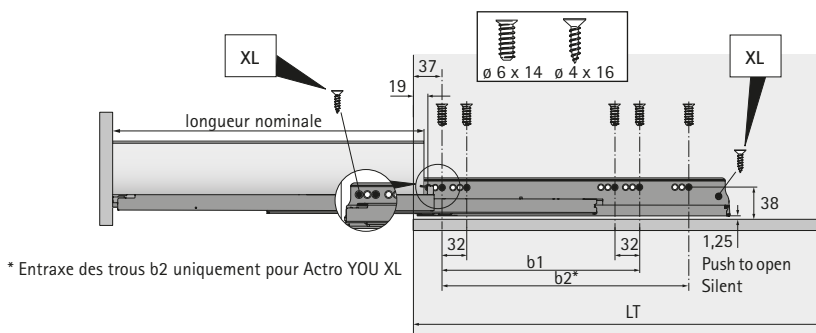

* Entraxe des trous b2 uniquement pour Actro YOU XL

<https://www.hettich.com/short/f42bf0>