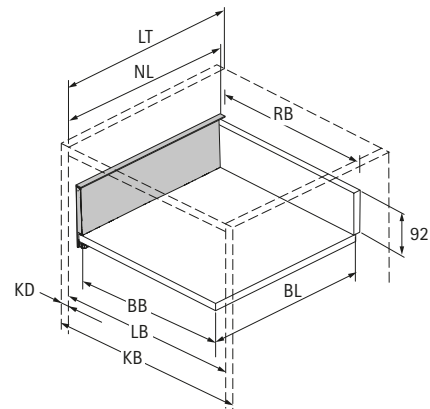

BB largeur du fond	KB largeur du corps de meuble	NL long. nominale	LB largeur intérieure
BL longueur du fond	RB largeur de la paroi arrière	KD épaisseur côté de corps de meuble	LT profondeur intérieure

Positions de fixation de la coulisse Actro YOU

Longueur nominale mm	Entraxe des trous mm	
	b1	b2*
270	160	
300	160	
350	224	
400	224	
450	256	288
500	256	320
550	256	320
600	256	320
650	256	416

<https://www.hettich.com/short/f42bf0>

Systeme de tiroirs à double paroi AvanTech YOU

- ▶ Tiroir hauteur 139 mm
- ▶ Acier époxy argent / blanc / anthracite

Dimensions d'installation / Dimensions de montage

Cote		mm
BL		NL - 21
BB		LB - 24
RB		LB - 24
LT		NL + 3
LT	tiroir à l'anglaise	NL + 12
LT	tiroir à l'anglaise Push to open Silent	NL + 21