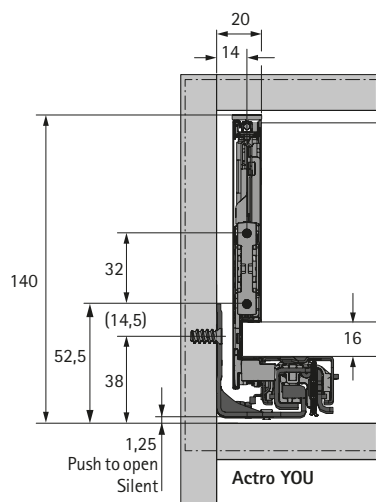

<https://www.hettich.com/short/f42bf0>

Systeme de tiroirs à double paroi AvanTech YOU

- ▶ Tiroir hauteur 101 mm
- ▶ Acier époxy argent / blanc / anthracite

Dimensions d'installation / Dimensions de montage

Positions de fixation de la coulisse Actro YOU

Longueur nominale mm	Entraxe des trous mm	
	b1	b2*
270	160	
300	160	
350	224	
400	224	
450	256	288
500	256	320
550	256	320
600	256	320
650	256	416

<https://www.hettich.com/short/f42bf0>

Systeme de tiroirs à double paroi AvanTech YOU

- ▶ Tiroir hauteur 139 mm
- ▶ Acier époxy argent / blanc / anthracite

Dimensions d'installation / Dimensions de montage

Cote		mm
BL		NL - 21
BB		LB - 24
RB		LB - 24
LT		NL + 3
LT	tiroir à l'anglaise	NL + 12
LT	tiroir à l'anglaise Push to open Silent	NL + 21

BB largeur du fond	KB largeur du corps de meuble	NL long. nominale	LB largeur intérieure
BL longueur du fond	RB largeur de la paroi arrière	KD épaisseur côté de corps de meuble	LT profondeur intérieure