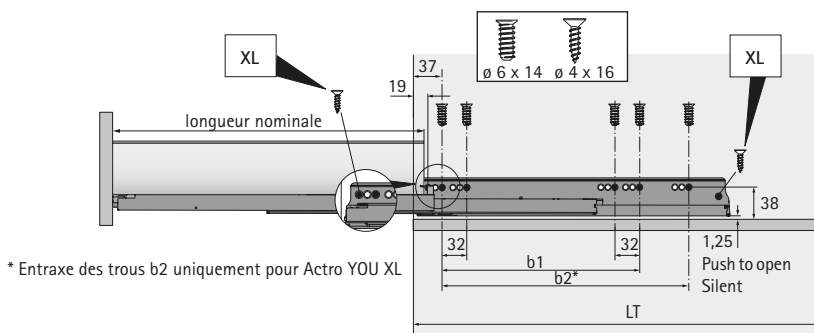

Positions de fixation de la coulisse Actro YOU

Longueur nominale mm	Entraxe des trous mm	
	b1	b2*
270	160	
300	160	
350	224	
400	224	
450	256	288
500	256	320
550	256	320
600	256	320
650	256	416