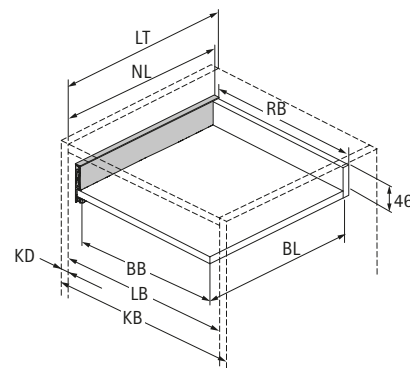

Système de tiroirs à double paroi AvanTech YOU

- ▶ Tiroir hauteur 77 mm
- ▶ Acier époxy argent / blanc / anthracite

Dimensions d'installation / Dimensions de montage

Cote	mm
BL	NL - 26
BB	LB - 24
RB	LB - 24
LT	NL + 3

BB largeur du fond	KB largeur du corps de meuble	NL long. nominale	LB largeur intérieure
BL longueur du fond	RB largeur de la paroi arrière	KD épaisseur côté de corps de meuble	LT profondeur intérieure

<https://www.hettich.com/short/f42bf0>

Systeme de tiroirs à double paroi AvanTech YOU

- ▶ Tiroir hauteur 101 mm
- ▶ Acier époxy argent / blanc / anthracite

Dimensions d'installation / Dimensions de montage

Systeme de tiroirs à double paroi AvanTech YOU

- ▶ Tiroir hauteur 139 mm
- ▶ Acier époxy argent / blanc / anthracite

Dimensions d'installation / Dimensions de montage

Cote		mm
BL		NL - 21
BB		LB - 24
RB		LB - 24
LT		NL + 3
LT	tiroir à l'anglaise	NL + 12
LT	tiroir à l'anglaise Push to open Silent	NL + 21