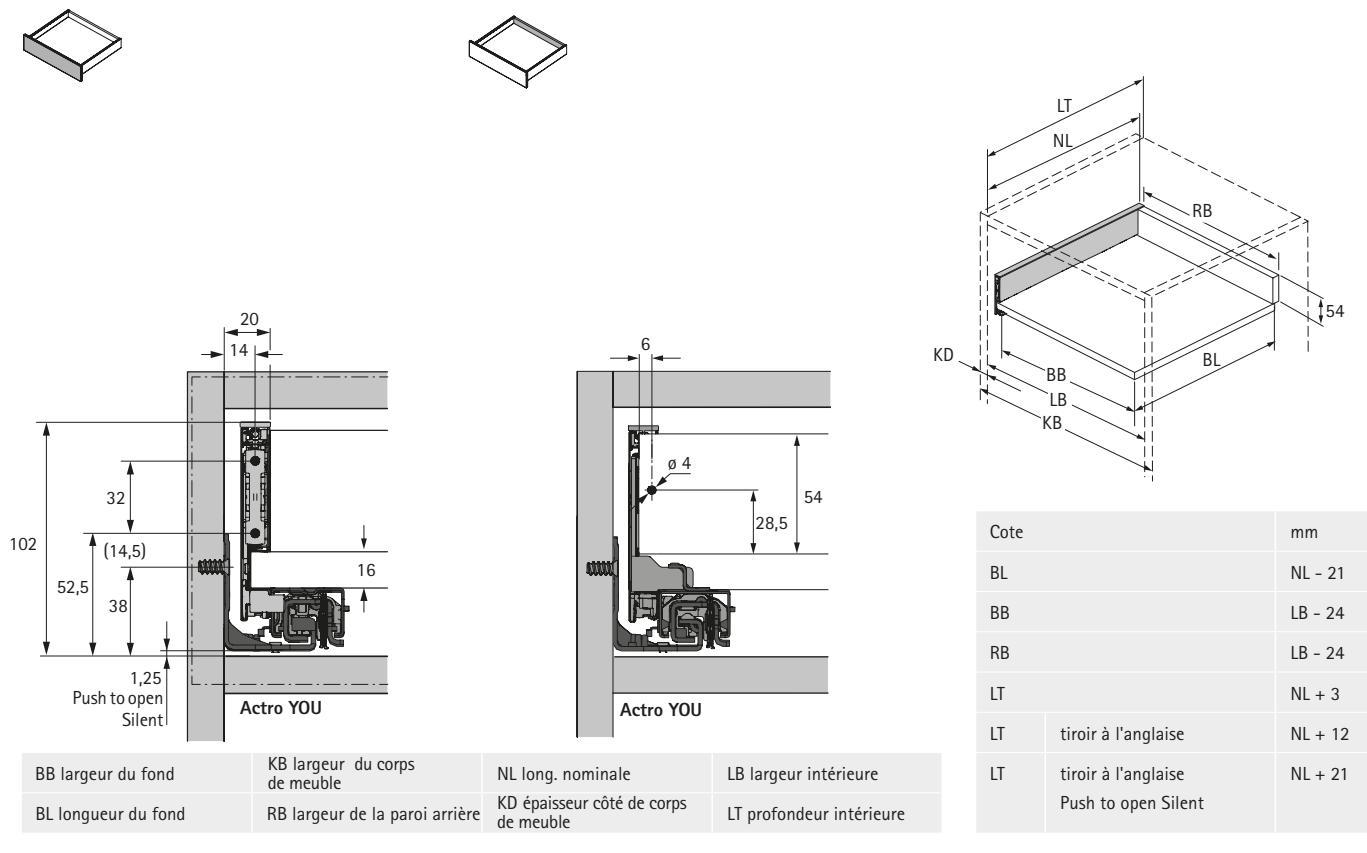

Système de tiroirs à double paroi AvanTech YOU

- ▶ Tiroir hauteur 77 mm
- ▶ Acier époxy argent / blanc / anthracite

Dimensions d'installation / Dimensions de montage

Cote	mm
BL	NL - 26
BB	LB - 24
RB	LB - 24
LT	NL + 3

BB largeur du fond	KB largeur du corps de meuble	NL long. nominale	LB largeur intérieure
BL longueur du fond	RB largeur de la paroi arrière	KD épaisseur côté de corps de meuble	LT profondeur intérieure

Positions de fixation de la coulisse Actro YOU

Longueur nominale mm	Entraxe des trous mm	
	b1	b2*
270	160	
300	160	
350	224	
400	224	
450	256	288
500	256	320
550	256	320
600	256	320
650	256	416

* Entraxe des trous b2 uniquement pour Actro YOU XL

<https://www.hettich.com/short/f42bf0>

Systeme de tiroirs à double paroi AvanTech YOU

- ▶ Tiroir hauteur 101 mm
- ▶ Acier époxy argent / blanc / anthracite

Dimensions d'installation / Dimensions de montage