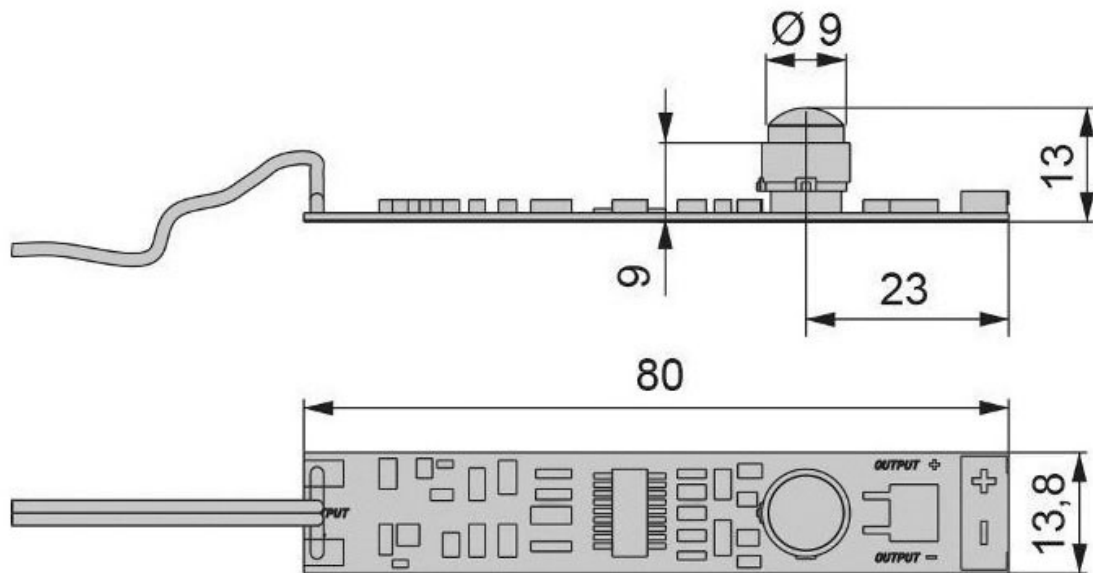

# DÉTECTEUR DE PRÉSENCE ROLFLEX

VOKIL

<http://www.socomenal.com/detecteur-de-presence-rolflex-p42358>

Tel : 03 88 78 96 96

Fax : 02 43 30 26 16

[www.socomenal.com](http://www.socomenal.com)