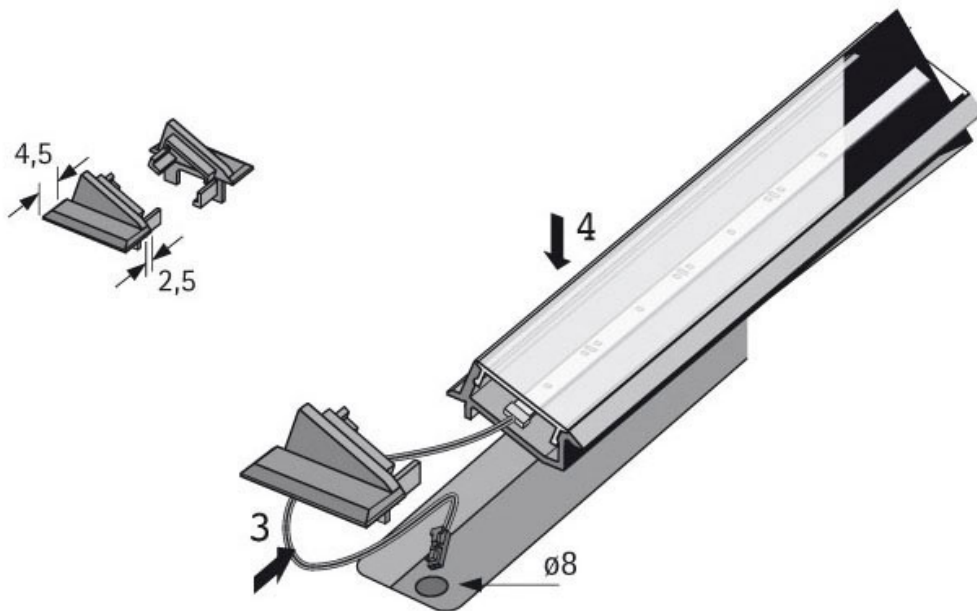

EMBOUTS CHANNELINE E

HALEMEIER

HALEMEIER

<http://www.socomenal.com/embouts-channelline-e-p56359>

Tel : 03 88 78 96 96

Fax : 02 43 30 26 16

www.socomenal.com