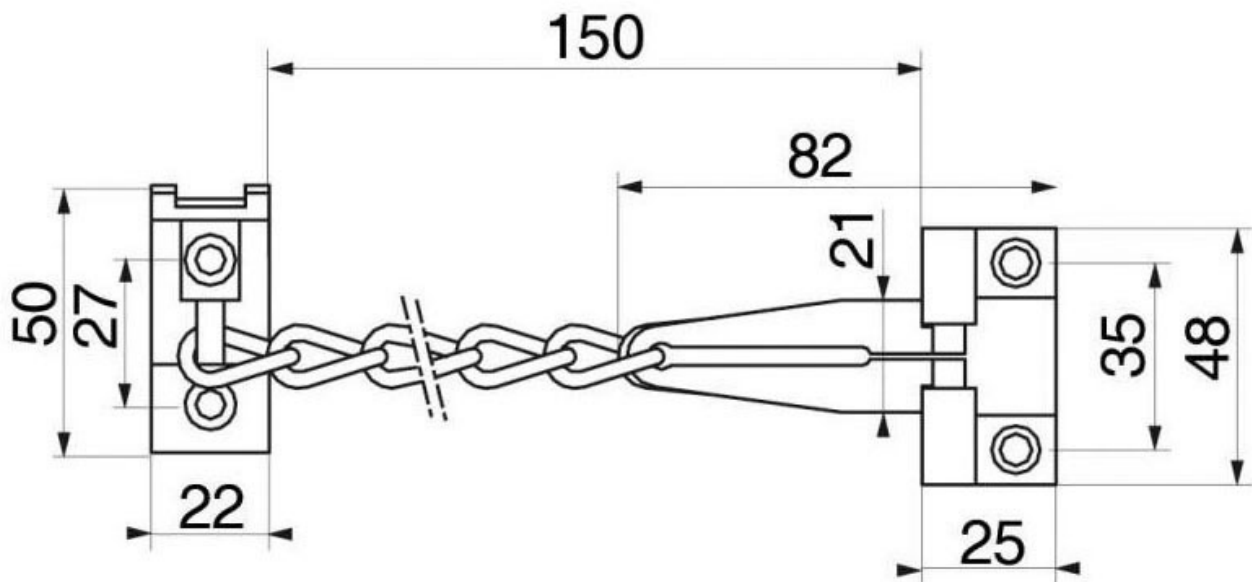

ENTREBAILLEUR DE PORTE À CHAÎNE

THIRARD

<http://www.socomenal.com/entrebailleur-de-porte-a-chaine-p30720>

Tel : 03 88 78 96 96

Fax : 02 43 30 26 16

www.socomenal.com