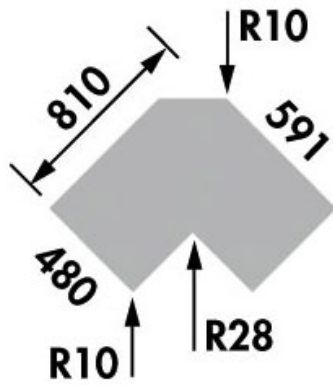

EVIER D'ANGLE PRIMUS 2 BACS ET 1 ÉGOUTTOIR

SCHOCK

SCHOCK
HANDMADE IN GERMANY

<http://www.socomenal.com/evier-d-angle-primus-2-bacs-et-1-egouttoir-p58446>

Tel : 03 88 78 96 96

Fax : 02 43 30 26 16

www.socomenal.com