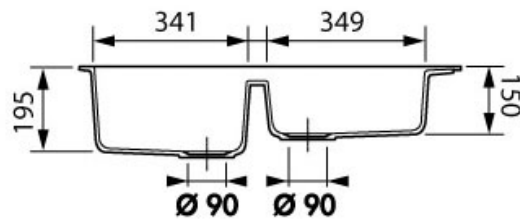

EVIER D'ANGLE PRIMUS 2 BACS ET 1 ÉGOUTTOIR

SCHOCK

SCHOCK
HANDMADE IN GERMANY

<http://www.socomenal.com/evier-d-angle-primus-2-bacs-et-1-egouttoir-p58446>

Tel : 03 88 78 96 96

Fax : 02 43 30 26 16

www.socomenal.com