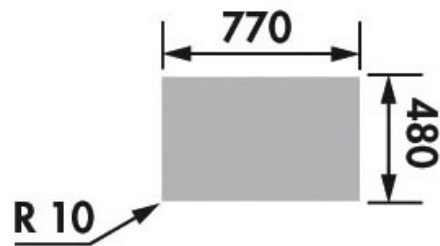

EVIER PRIMUS - 1 GRAND BAC

SCHOCK

SCHOCK
HANDMADE IN GERMANY

<http://www.socomenal.com/evier-primus---1-grand-bac-p58447>

Tel : 03 88 78 96 96

Fax : 02 43 30 26 16

www.socomenal.com