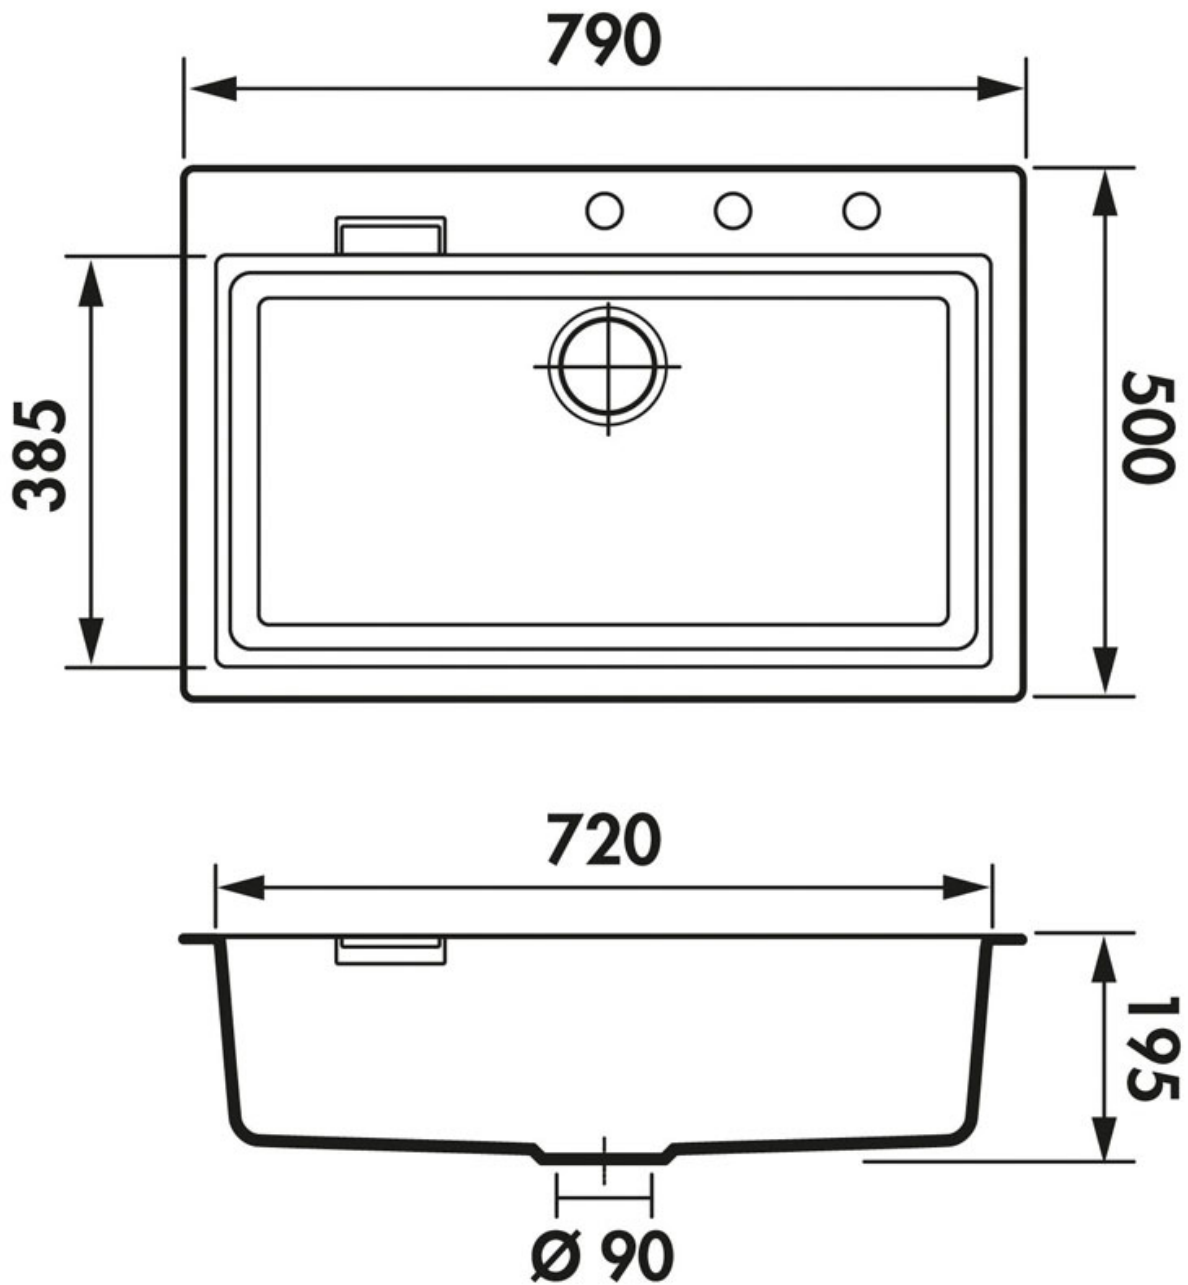

# EVIER PRIMUS - 1 GRAND BAC

SCHOCK

**SCHOCK**  
HANDMADE IN GERMANY

<http://www.socomenal.com/evier-primus---1-grand-bac-p58447>

Tel : 03 88 78 96 96

Fax : 02 43 30 26 16

[www.socomenal.com](http://www.socomenal.com)