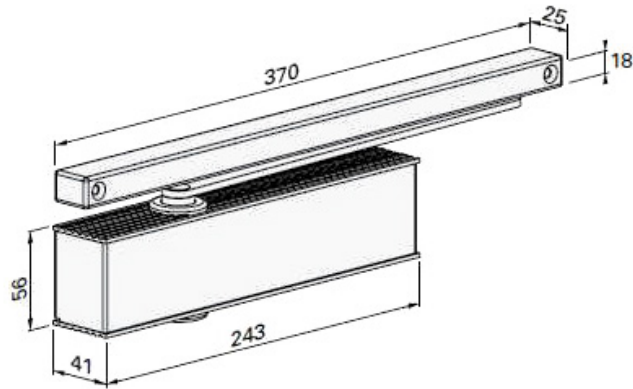

FERME PORTE TS33 BRAS À GLISSIÈRE K

FORLOCK

<https://www.socomenal.com/ferme-porte-ts33-bras-glisiere-p69838>

Tel : 03 88 78 96 96

Fax : 02 43 30 26 16

www.socomenal.com