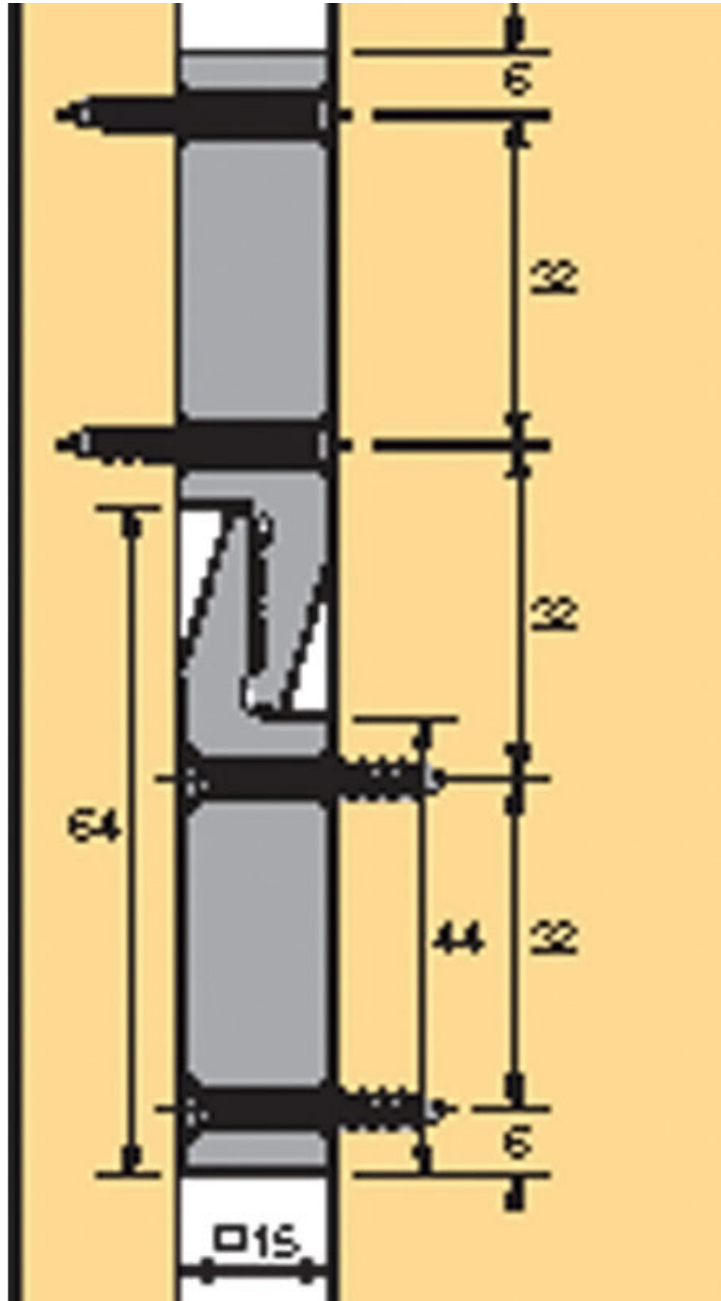

# FERRURE D'ASSEMBLAGE MULTI-CLIP

HETTICH

<http://www.socomenal.com/ferrure-d-assemblage-multi-clip-p20402>

Tel : 03 88 78 96 96

Fax : 02 43 30 26 16

[www.socomenal.com](http://www.socomenal.com)