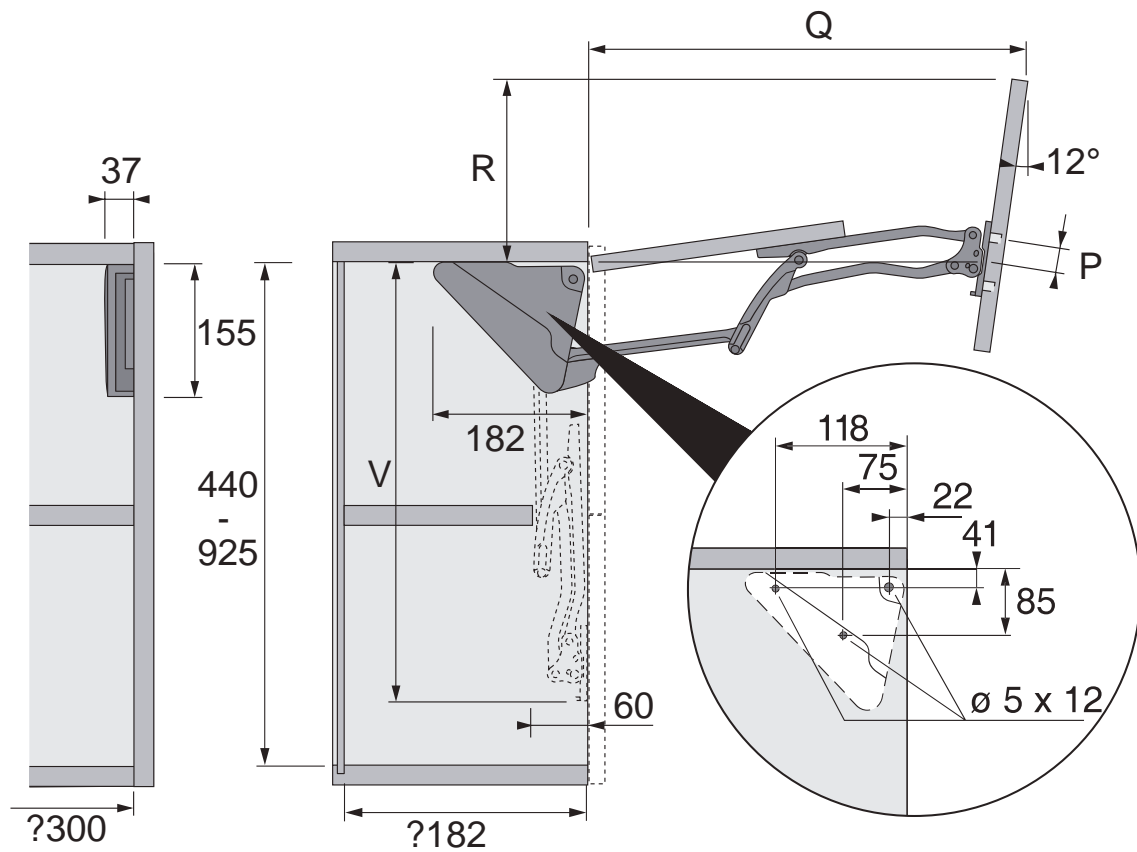

FERRURE DE PORTE RELEVABLE DOUBLE LIFT ADVANCED HF

HETTICH

<http://www.socomenal.com/ferrure-de-porte-relevable-double-lift-advanced-hf-p21974>

Tel : 03 88 78 96 96

Fax : 02 43 30 26 16

www.socomenal.com