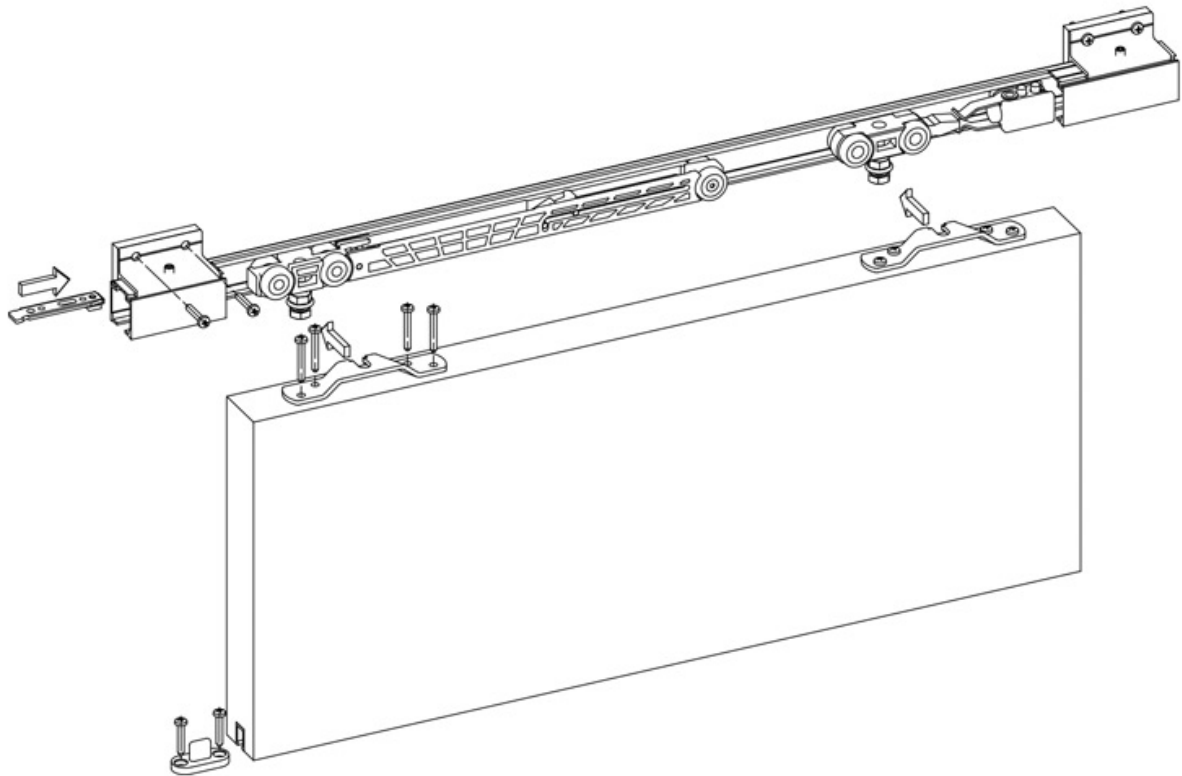

FERRURE EXPERT 40 KG

ARLU

ARLU

<http://www.socomenal.com/ferrure-expert-40-kg-p64077>

Tel : 03 88 78 96 96

Fax : 02 43 30 26 16

www.socomenal.com