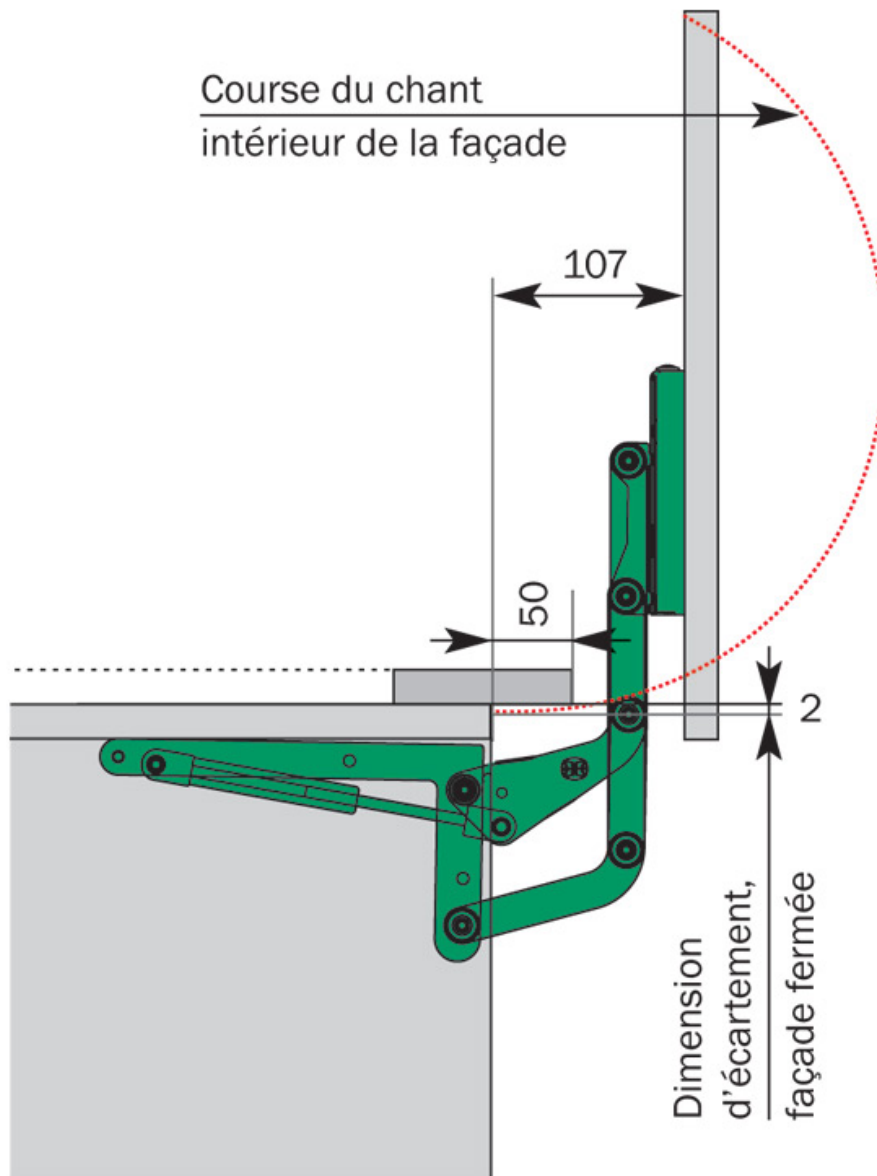

FERRURE EXTENSIBLE POUR PORTE RELEVABLE

KESSEBOHMER

KESSEBÖHMER

<http://www.socomenal.com/ferrure-extensible-pour-porte-relevable-p56879>

Tel : 03 88 78 96 96

Fax : 02 43 30 26 16

www.socomenal.com