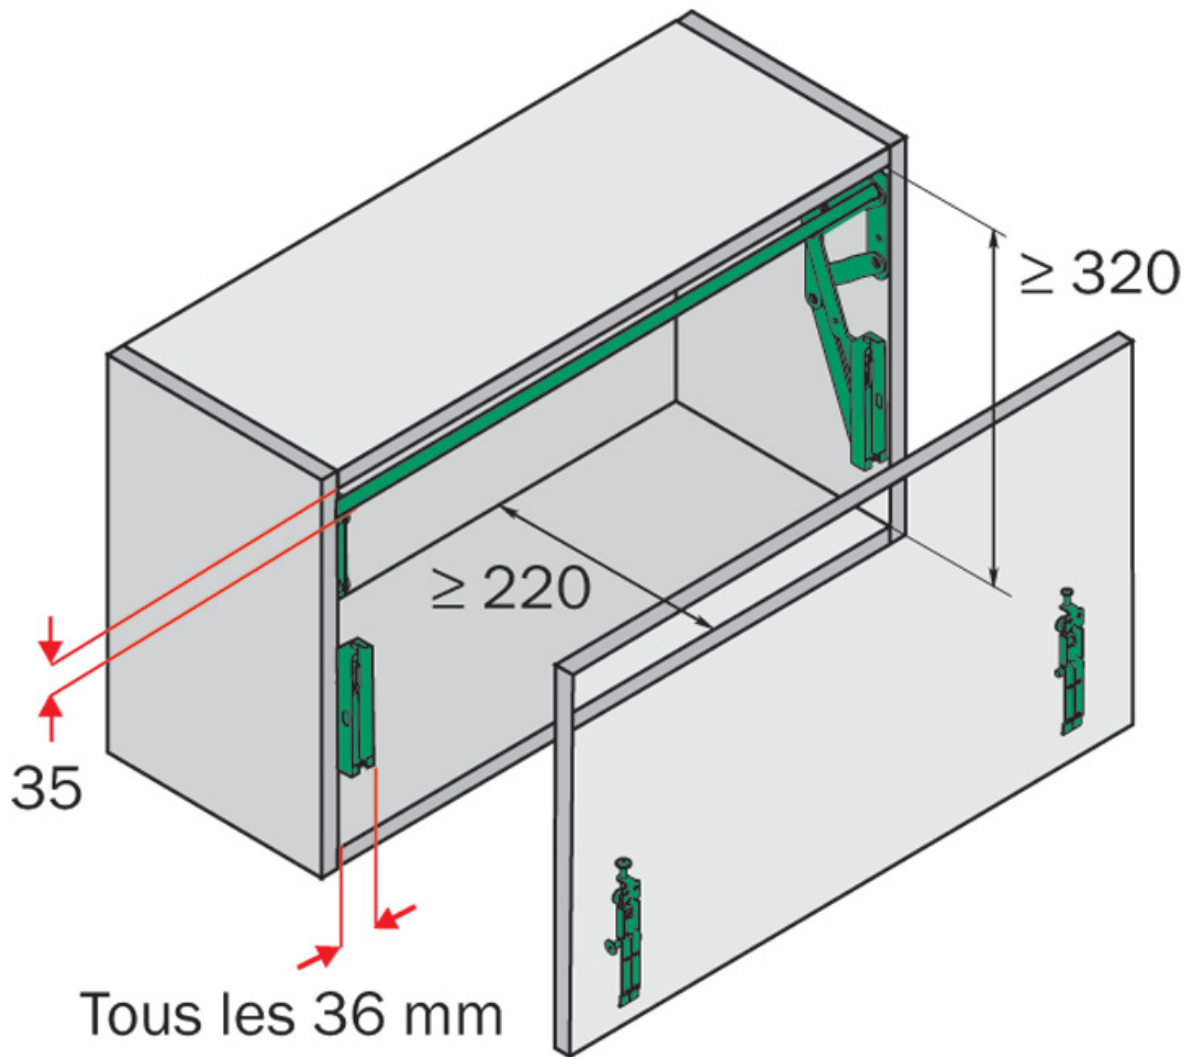

FERRURE EXTENSIBLE POUR PORTE RELEVABLE

KESSEBOHMER

 KESSEBÖHMER

<http://www.socomenal.com/ferrure-extensible-pour-porte-relevable-p56879>

Tel : 03 88 78 96 96

Fax : 02 43 30 26 16

www.socomenal.com

FERRURE EXTENSIBLE POUR PORTE RELEVABLE