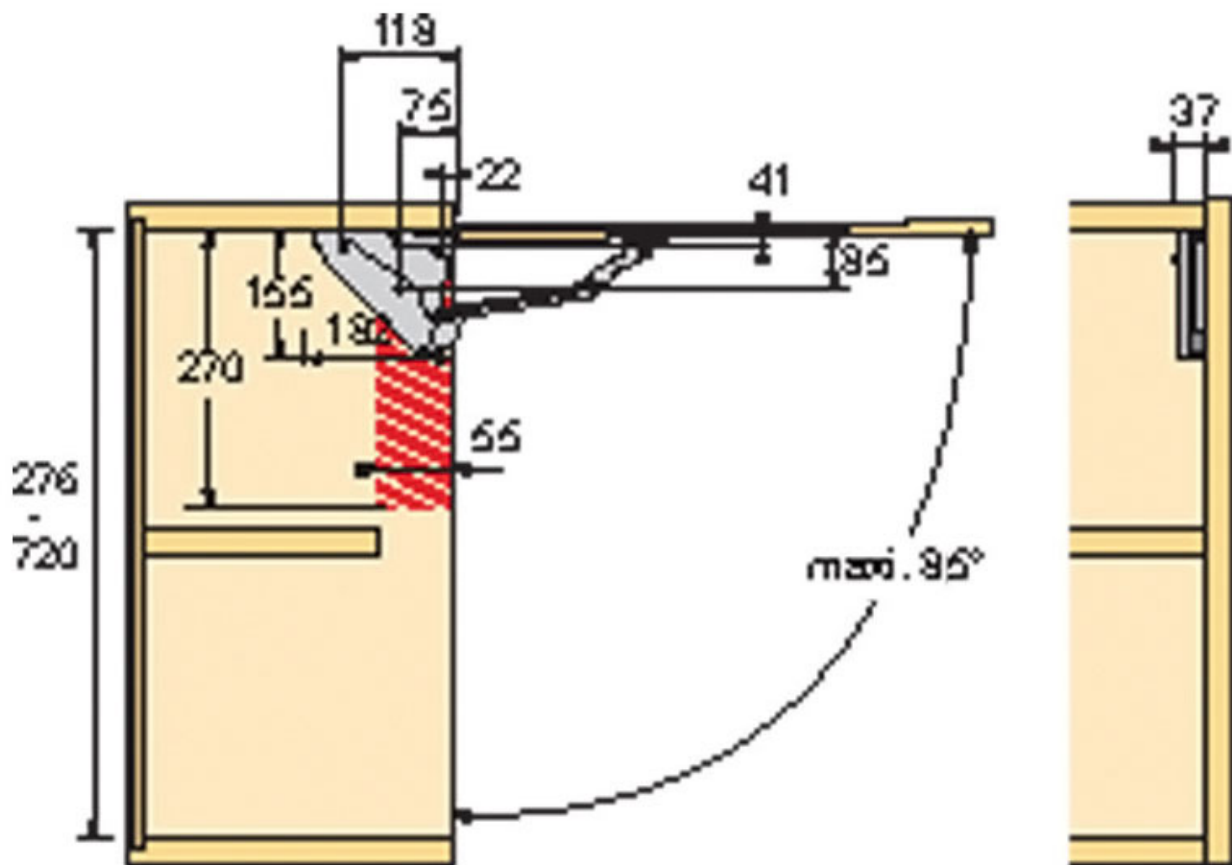

# FERRURE RELEVABLE LIFT ADVANCED HK

HETTICH

<http://www.socomenal.com/ferrure-relevable-lift-advanced-hk-p21996>

Tel : 03 88 78 96 96

Fax : 02 43 30 26 16

[www.socomenal.com](http://www.socomenal.com)