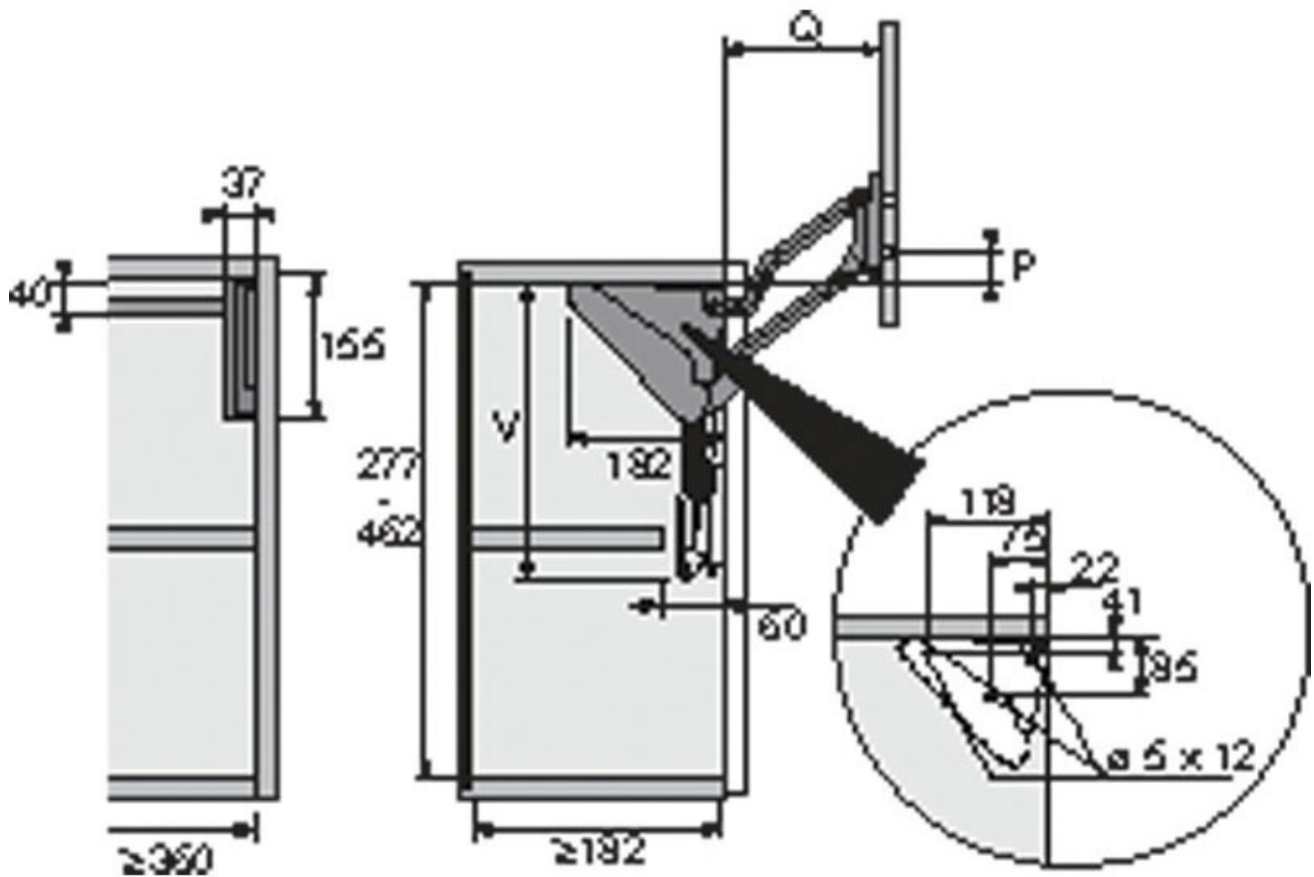

FERRURE DE PORTE RELEVABLE LIFT ADVANCED HL

HETTICH

<http://www.socomenal.com/ferrure-relevable-lift-advanced-hl-p21993>

Tel : 03 88 78 96 96

Fax : 02 43 30 26 16

www.socomenal.com