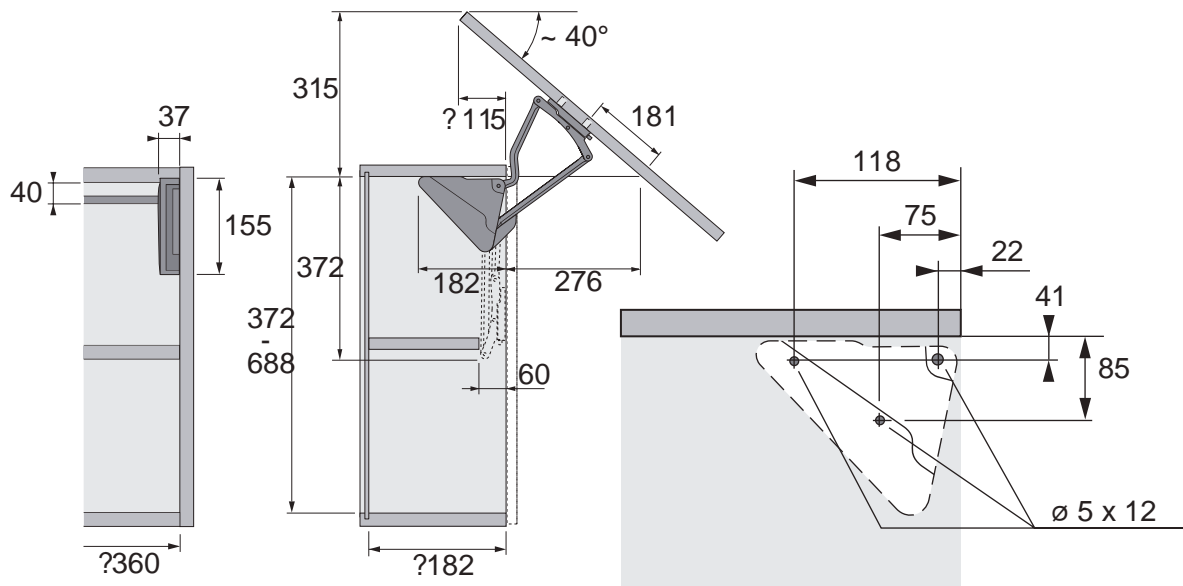

# FERRURE RELEVABLE LIFT ADVANCED HS

HETTICH

<http://www.socomenal.com/ferrure-relevable-lift-advanced-hs-p21953>

Tel : 03 88 78 96 96

Fax : 02 43 30 26 16

[www.socomenal.com](http://www.socomenal.com)