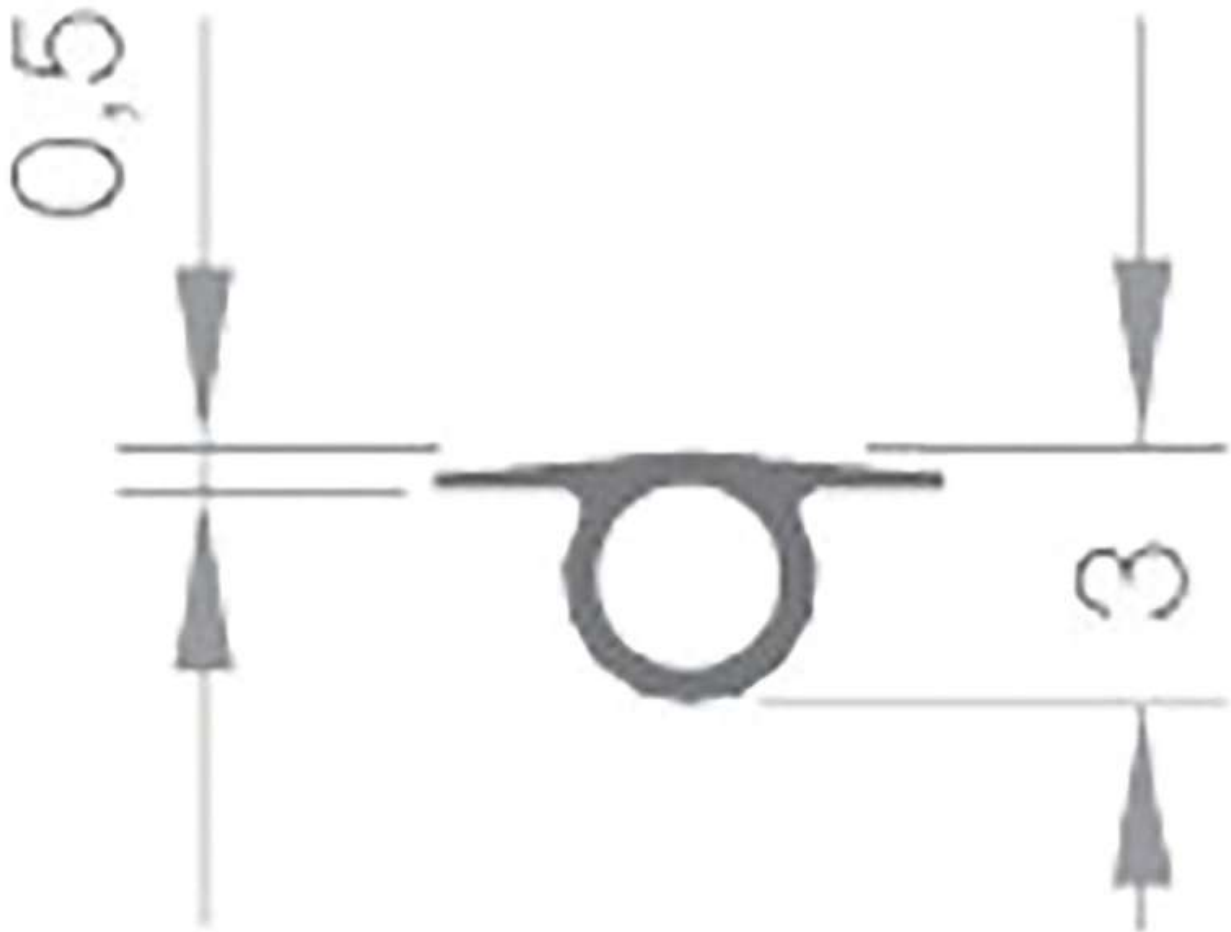

FERRURE STANLUX

LAGUNA

Laguna

<http://www.socomenal.com/ferrure-stanlux-p60800>

Tel : 03 88 78 96 96

Fax : 02 43 30 26 16

www.socomenal.com