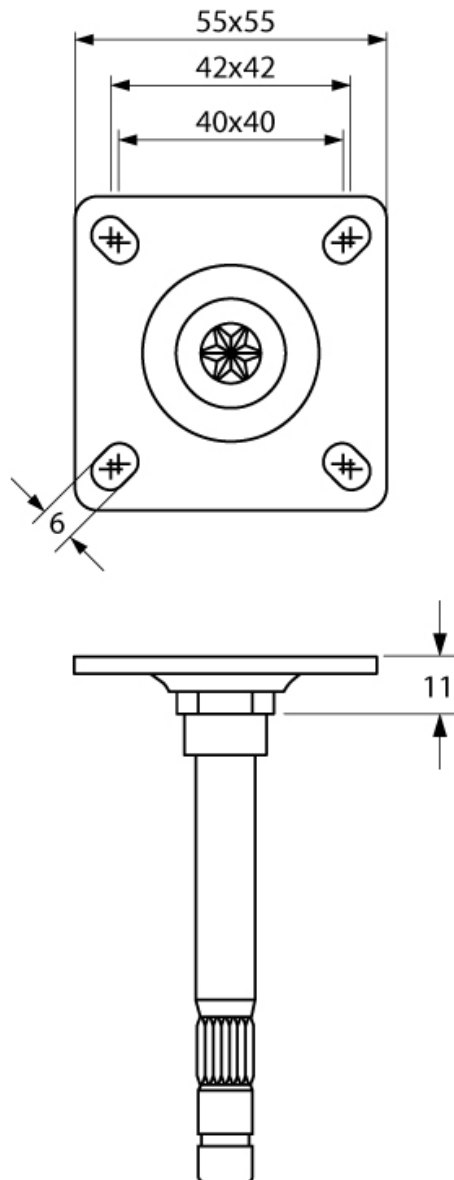

M10 x 15

<http://www.socomenal.com/fixations-pour-roulettes-diam100-125-p59967>

FIXATIONS POUR ROULETTES Ø100/125

ITAR

<http://www.socomenal.com/fixations-pour-roulettes-diam100-125-p59967>

Tel : 03 88 78 96 96