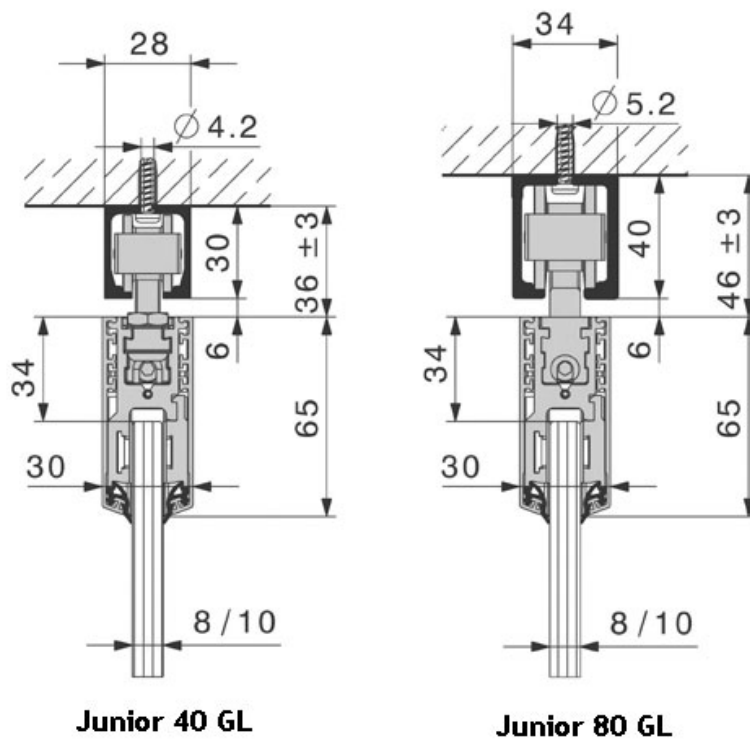

# GARNITURE JUNIOR 40/80 GL

HAWA

<http://www.socomenal.com/garniture-junior-40-80-gl-p7437>

Tel : 03 88 78 96 96

Fax : 02 43 30 26 16

[www.socomenal.com](http://www.socomenal.com)