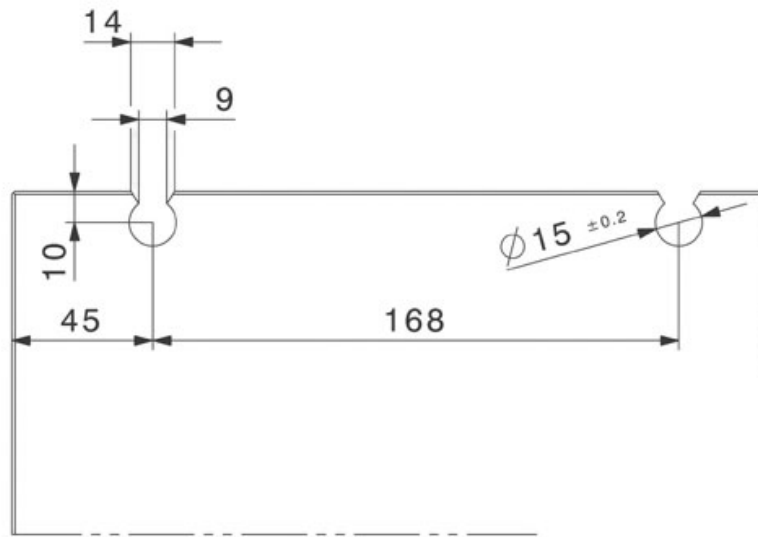

GARNITURE JUNIOR 40/80 GL

HAWA

<http://www.socomenal.com/garniture-junior-40-80-gl-p7437>

Tel : 03 88 78 96 96

Fax : 02 43 30 26 16

www.socomenal.com