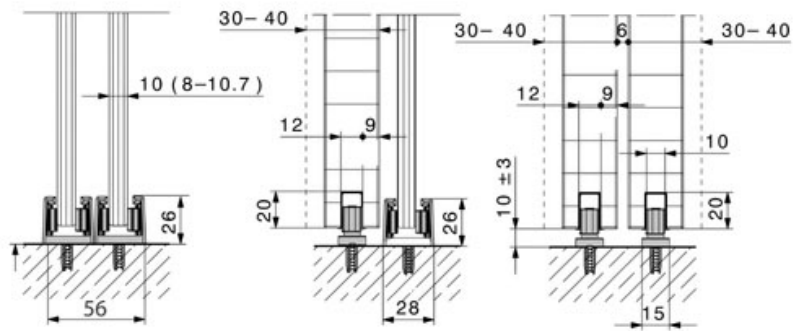

GUIDAGE BAS AUTOSERRANT POUR PORTE VERRE

HAWA

<http://www.socomenal.com/guidage-bas-autoserrant-pour-porte-verre-p1675>

Tel : 03 88 78 96 96

Fax : 02 43 30 26 16

www.socomenal.com

GUIDAGE BAS AUTOSERRANT POUR PORTE VERRE