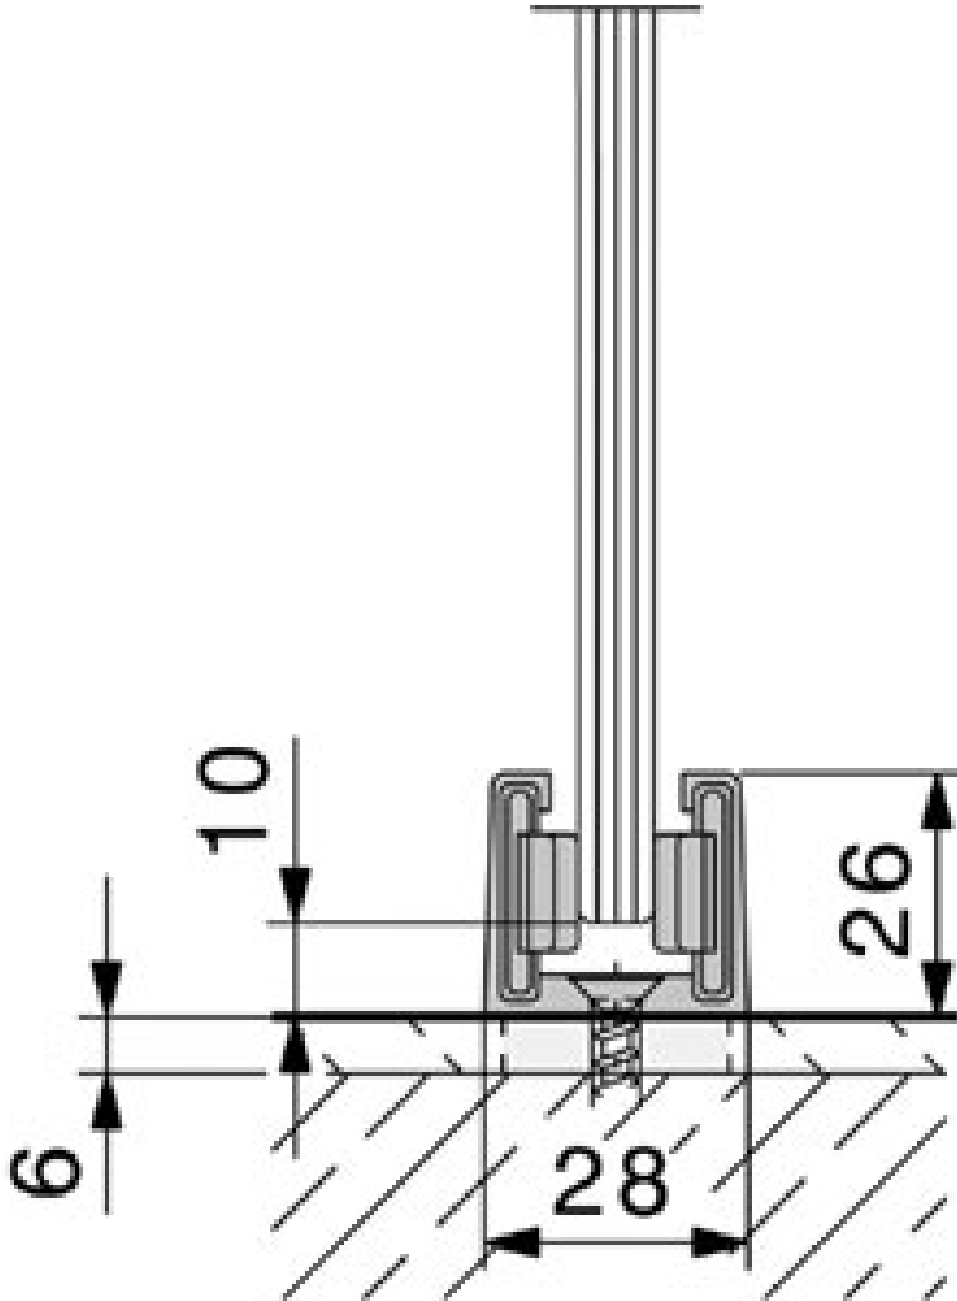

GUIDAGE BAS AUTOSERRANT POUR PORTE VERRE

HAWA

<http://www.socomenal.com/guidage-bas-autoserrant-pour-porte-verre-p1675>

Tel : 03 88 78 96 96

Fax : 02 43 30 26 16

www.socomenal.com