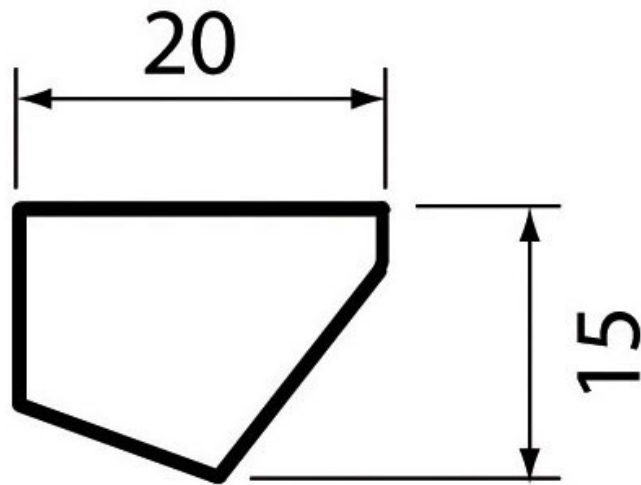

RÉGLETTE INCLINÉE À LED 12V LUGANO

L&S

<http://www.socomenal.com/hghf-p56388>

Tel : 03 88 78 96 96

Fax : 02 43 30 26 16

www.socomenal.com

RÉGLETTE INCLINÉE À LED 12V LUGANO

L&S